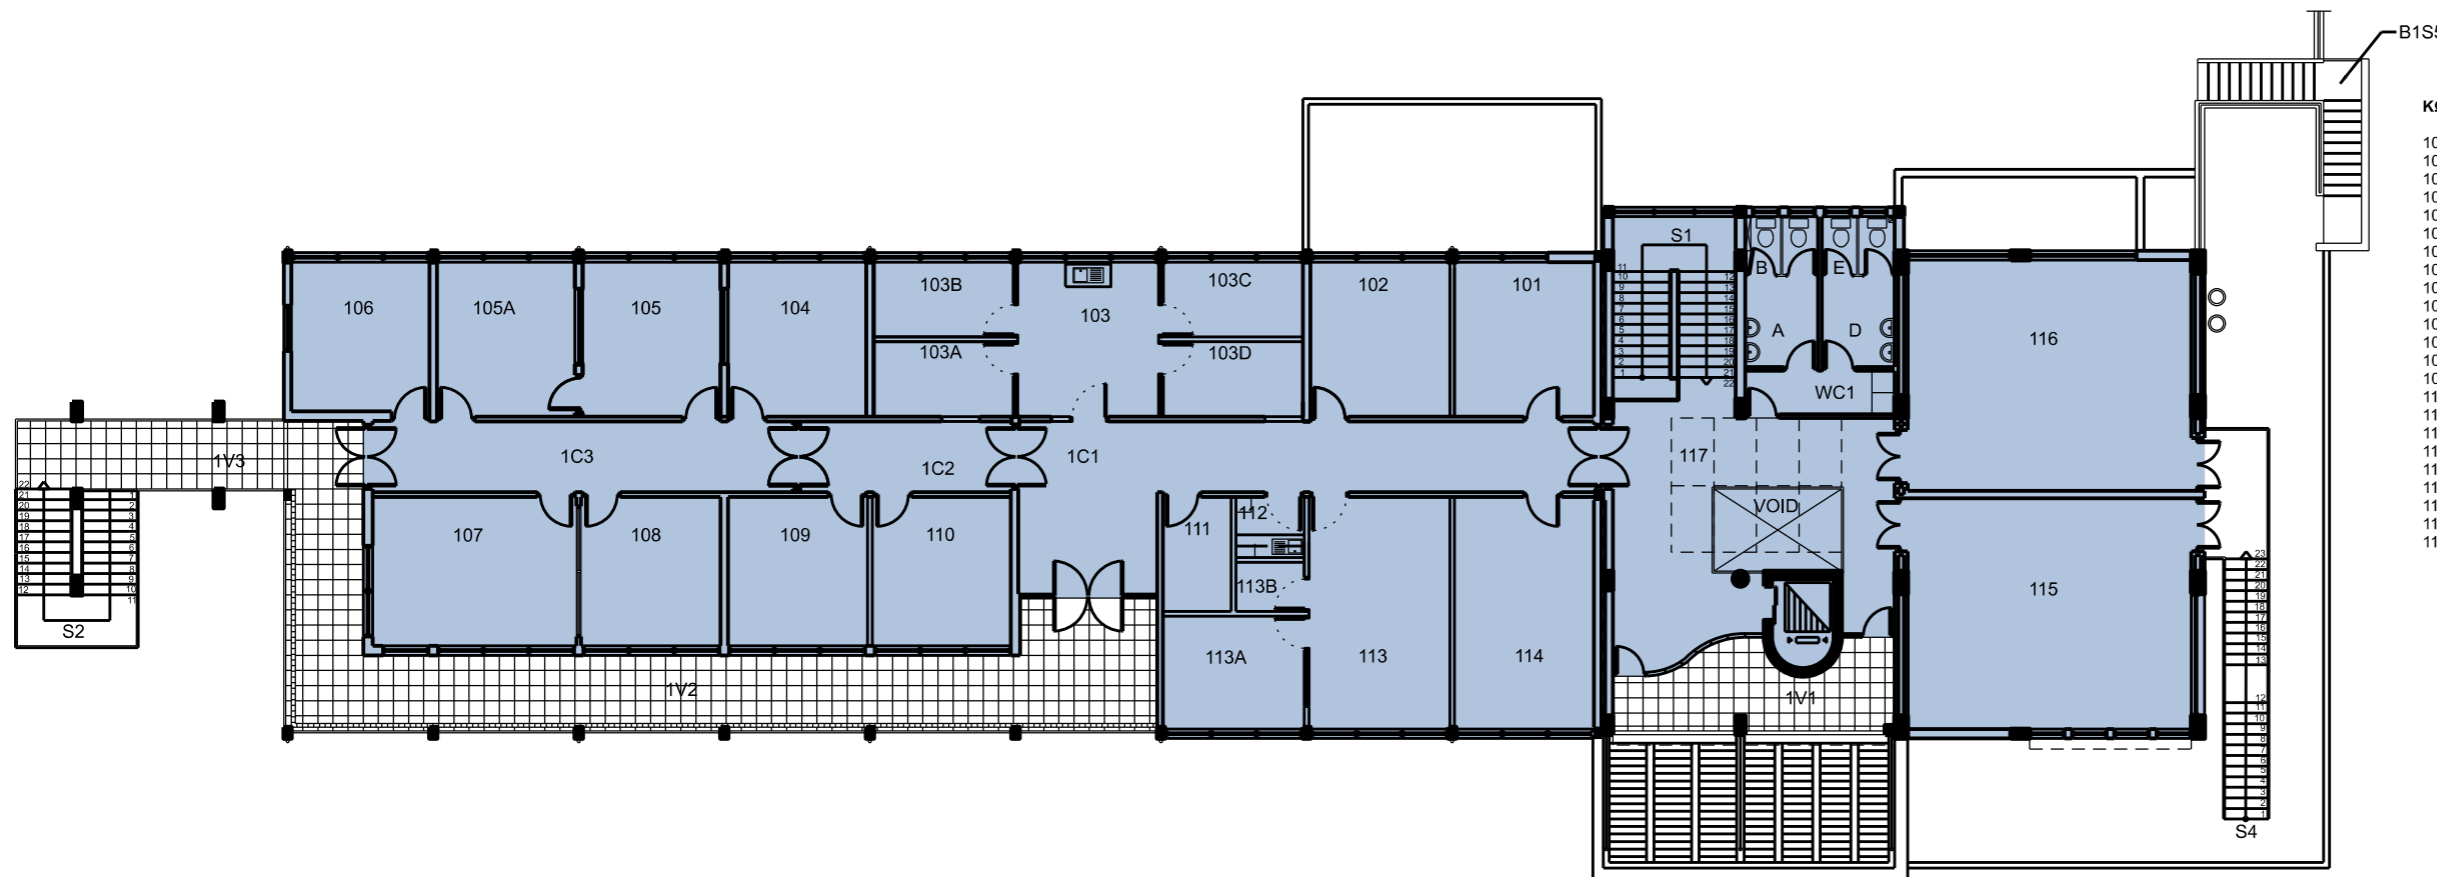

ΚΤΗΡΙΟ Ε ΕΠΙΠΕΔΟ -1 / ΥΠΟΓΕΙΟ

0 5 10 m (ΚΛΙΜΑΚΑ 1:200 / A3)

ΚΕΝΤΡΙΚΟΣ ΧΩΡΟΣ

ΚΩΔ.	ΕΜΒΑΔΟΝ	ΧΡΗΣΗ ΧΩΡΟΥ
001	35.50m ²	ΕΙΣΟΔΟΣ - ΥΠΟΔΟΧΗ
002	69.55m ²	ΕΡΕΥΝΗΤΙΚΟ / ΔΙΔΑΚΤΙΚΟ ΕΡΓΑΣΤΗΡΙΟ ΕΝΙΑΙΑΣ ΕΚΠΑΙΔΕΥΣΗΣ
003	22.22m ²	"CAT OFFICE"
004	45.66m ²	ΕΡΓΑΣΤΗΡΙΟ ΕΚΠΑΙΔΕΥΤΙΚΗΣ ΤΕΧΝΟΛΟΓΙΑΣ
005	77.53m ²	ΓΡΑΦΕΙΟ
006	14.42m ²	ΓΡΑΦΕΙΟ
007	11.72m ²	ΕΡΓΑΣΤΗΡΙΟ ΓΛΩΣΣΙΚΗΣ ΑΞΙΟΛΟΓΗΣΗΣ
008	30.56m ²	ΑΜΦΙΘΕΑΤΡΟ ΔΙΔΑΣΚΑΛΙΑΣ
010	95.48m ²	

ΣΥΝΟΛΙΚΟ ΕΜΒΑΔΟΝ ΚΛΕΙΣΤΩΝ ΧΩΡΩΝ 564.16 m²

ΚΤΗΡΙΟ Ε ΕΠΙΠΕΔΟ 0 / ΙΣΟΓΕΙΟ

0 5 10 m (ΚΛΙΜΑΚΑ 1:200 / A3)

ΚΕΝΤΡΙΚΟΣ ΧΩΡΟΣ

ΚΩΔ. ΕΜΒΑΔΩΝ	ΧΡΗΣΗ ΧΩΡΟΥ
101	15.07 m2 ΓΡΑΦΕΙΟ
102	15.07 m2 ΓΡΑΦΕΙΟ
103	15.23 m2 ΑΙΘΟΥΣΑ ΠΑΡΑΚΟΛΟΥΘΗΣΗΣ
103A	7.31 m2 ΕΡΓΑΣΤΗΡΙΟ
103B	7.31 m2 ΕΡΓΑΣΤΗΡΙΟ
103C	7.31 m2 ΕΡΓΑΣΤΗΡΙΟ
103D	7.30 m2 ΕΡΓΑΣΤΗΡΙΟ
104	14.92 m2 ΕΡΕΥΝΗΤΙΚΟ ΕΡΓΑΣΤΗΡΙΟ ΝΕΥΡΟΓΝΩΣΤΙΚΩΝ ΕΡΕΥΝΩΝ
105	14.92 m2 ΑΙΘΟΥΣΑ ΕΞΟΠΛΙΣΜΟΥ ΚΑΤΑΓΡΑΦΗΣ ΚΑΙ ΠΑΡΑΚΟΛΟΥΘΗΣΗΣ
105A	14.92 m2 ΕΡΓΑΣΤΗΡΙΟ ΚΛΙΝΙΚΗΣ ΨΥΧΟΛΟΓΙΑΣ ΚΑΙ ΨΥΧΟΦΥΣΙΟΛΟΓΙΑΣ
106	14.42 m2 ΠΑΝΕΠΙΣΤΗΜΙΑΚΟ ΚΕΝΤΡΟ ΕΡΕΥΝΩΝ ΠΕΔΙΟΥ
107	21.21 m2 ΕΡΓΑΣΤΗΡΙΟ ΠΕΙΡΑΜΑΤΙΚΗΣ ΨΥΧΟΛΟΓΙΑΣ
108	14.52 m2 ΕΡΓΑΣΤΗΡΙΟ ΠΕΙΡΑΜΑΤΙΚΗΣ ΨΥΧΟΛΟΓΙΑΣ
109	14.52 m2 ΓΡΑΦΕΙΟ ΕΡΕΥΝΗΤΩΝ
110	14.42 m2 ΔΙΟΙΚΗΤΙΚΗ ΣΤΗΡΙΞΗ - ΓΡΑΜΜΑΤΕΙΑ ΚΕΝ
111	5.46 m2 ΔΩΜΑΤΙΟ ΕΞΥΠΗΡΕΤΗΤΩΝ
112	2.89 m2 ΚΟΥζίΝΑ
113	22.86 m2 ΑΙΘΟΥΣΑ ΣΥΝΕΔΡΙΑΣΕΩΝ
113A	11.16 m2 ΕΡΓΑΣΤΗΡΙΟ
113B	2.35 m2 ΑΠΟΘΗΚΗ
114	22.63 m2 ΑΙΘΟΥΣΑ ΦΟΙΤΗΤΩΝ ΚΑΙ ΥΠΟΛΟΓΙΣΤΩΝ
115	45.75 m2 ΠΑΙΔΑΓΩΓΙΚΟ ΕΡΓΑΣΤΗΡΙΟ
116	45.75 m2 ΑΙΘΟΥΣΑ ΔΙΔΑΣΚΑΛΙΑΣ

ΣΥΝΟΛΙΚΟ ΕΜΒΑΔΟΝ ΚΛΕΙΣΤΩΝ ΧΩΡΩΝ 577.25 Sq.m

ΚΤΗΡΙΟ Ε ΕΠΙΠΕΔΟ 1 / ΟΡΟΦΟΣ