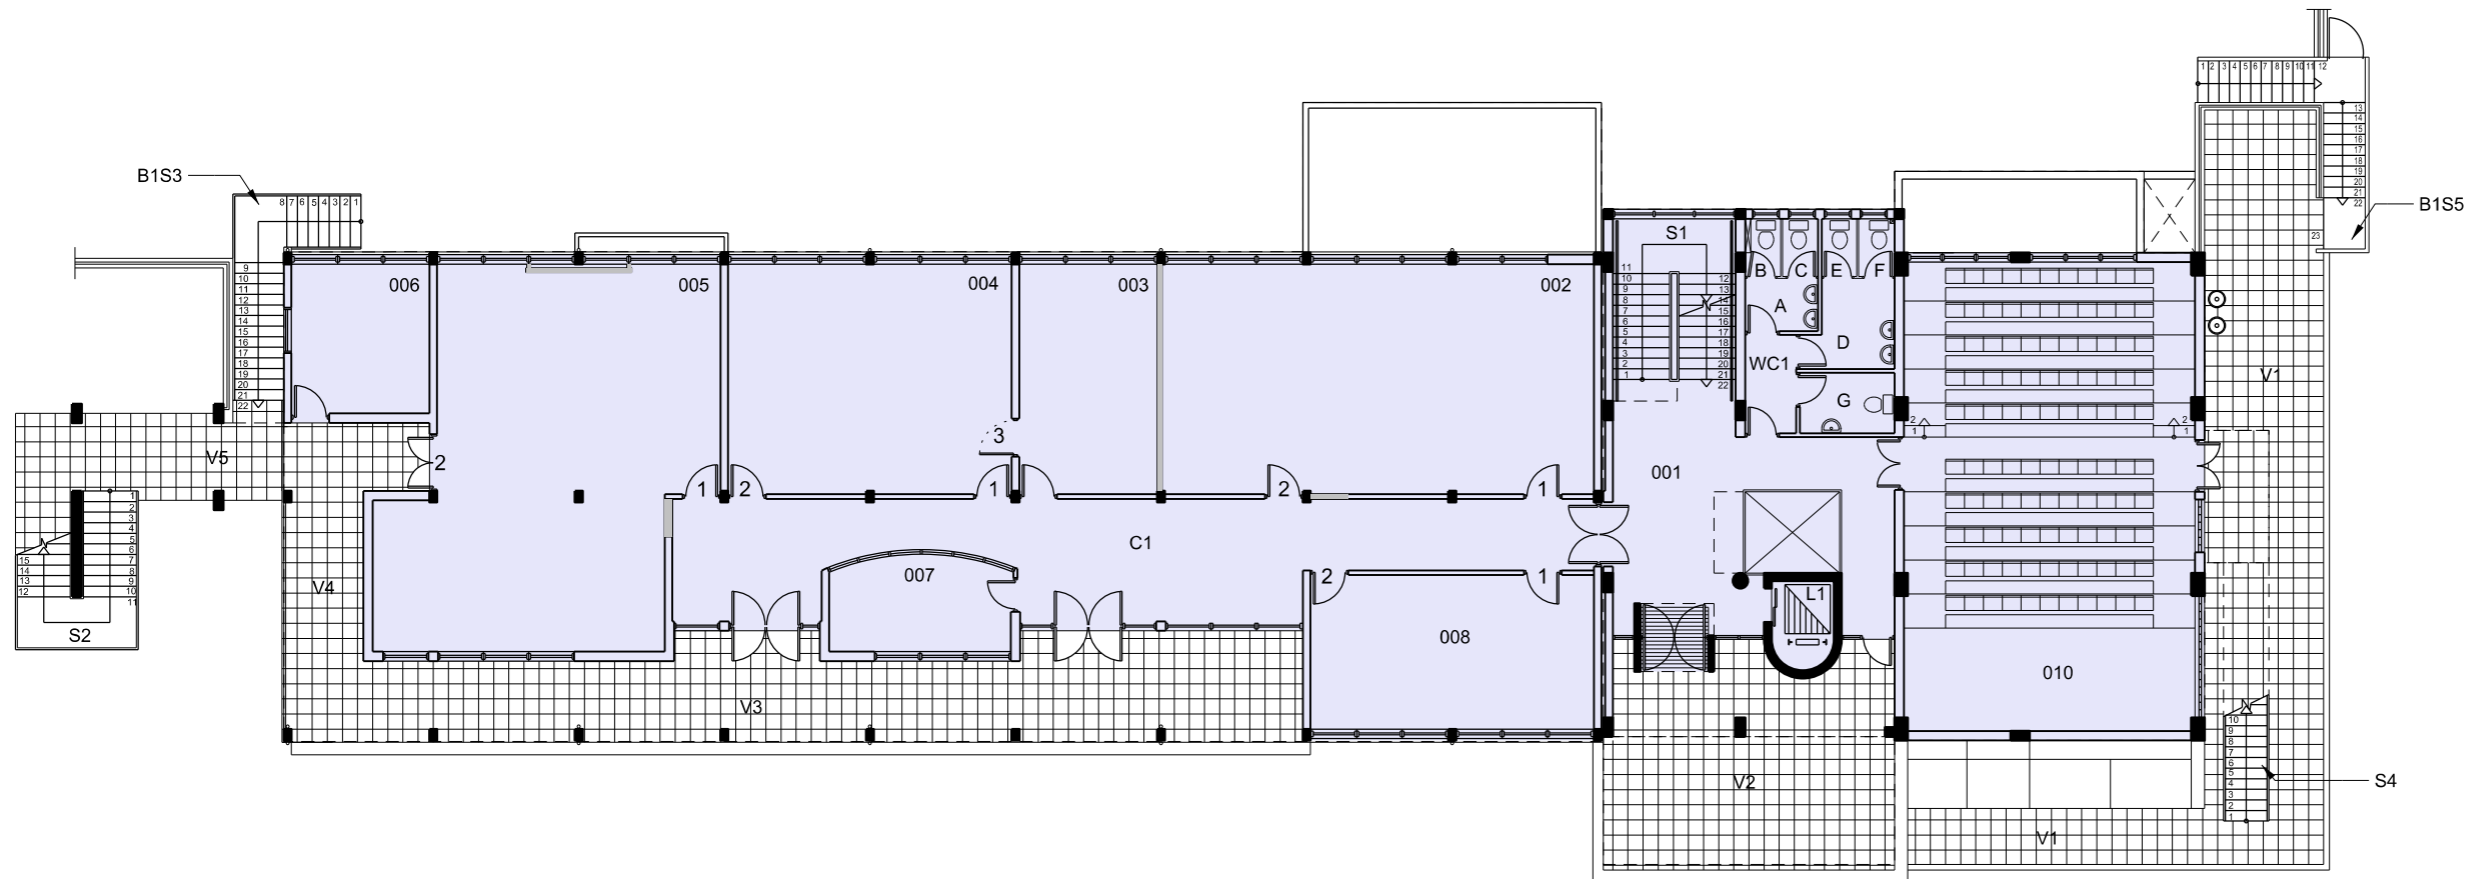

ΣΥΝΟΛΙΚΟ ΕΜΒΑΔΟΝ ΚΛΕΙΣΤΩΝ ΧΩΡΩΝ 677.48 Sq.m

ΚΩΔ.	ΕΜΒΑΔΟΝ m2	ΧΡΗΣΗ ΧΩΡΟΥ
B101	38.83	ΥΠΟΔΟΧΗ
B102	21.48	ΚΟΙΝΟΧΡΗΣΤΟΣ ΧΩΡΟΣ / ΕΙΣΟΔΟΣ
B103	---	---
B104	---	---
B105	---	---
B106	17.91	ΔΩΜΑΤΙΟ ΕΞΥΠΗΡΕΤΩΝ
B107	95.48	ΑΜΦΙΘΕΑΤΡΟ ΔΙΔΑΣΚΑΛΙΑΣ
B108	6.09	ΔΩΜΑΤΙΟ ΠΡΟΒΟΛΩΝ
B109	20.37	ΜΗΧΑΝΟΣΤΑΣΙΟ
B110	4.71	ΑΠΟΘΗΚΗ (ΚΑΤΩ ΑΠΟ ΚΛΙΜΑΚΟΣΤΑΣΙΟ)
B111	12.26	ΧΩΡΟΣ ΕΡΓΑΣΤΗΡΙΟΥ
B111A	2.13	ΕΥΕ TRACKER
B112	24.90	ΧΩΡΟΣ ΕΡΓΑΣΤΗΡΙΟΥ
B113	10.00	ΧΩΡΟΣ ΕΡΓΑΣΤΗΡΙΟΥ (ΜΕΛΛΟΝΤΙΚΟ)
B114	25.10	ΧΩΡΟΣ ΕΡΕΥΝΗΤΩΝ
B115	4.00	ΔΩΜΑΤΙΟ ΕΞΥΠΗΡΕΤΗΤΗ
B116	12.01	ΧΩΡΟΣ TESTING
B116A	3.43	ΕΥΕ TRACKER
B117	4.00	ΚΟΥΖΙΝΑ
B118	15.91	ΑΙΘΟΥΣΑ ΣΥΝΕΔΡΙΑΣΕΩΝ
B119	3.36	ΕΙΣΟΔΟΣ
B119A	4.06	ΧΩΡΟΣ ΥΠΟΚΕΙΜΕΝΟΥ
B119B	7.03	ΧΩΡΟΣ ΠΑΡΑΤΗΡΗΤΗ
B119C	7.40	ΧΩΡΟΣ ΥΠΟΚΕΙΜΕΝΟΥ
B120	7.00	ΧΩΡΟΣ ΥΠΟΚΕΙΜΕΝΟΥ
B120A	7.03	ΧΩΡΟΣ ΠΑΡΑΤΗΡΗΤΗ
B120B	7.40	ΧΩΡΟΣ ΥΠΟΚΕΙΜΕΝΟΥ
B121	2.48	ΧΩΡΟΣ ΓΙΑ ΝΕΡΟΧΥΤΕΣ
B122	11.13	ΧΩΡΟΣ ΕΡΓΑΣΤΗΡΙΟΥ (ΜΕΛΛΟΝΤΙΚΟΣ)
B123	7.16	ΥΠΟΔΟΧΗ
B123A	7.11	ΔΩΜΑΤΙΟ ΕΛΕΓΧΟΥ
B123B	6.38	ΧΩΡΟΣ ΕΕΓ (ΗΛΕΚΤΡΟΕΓΚΕΦΑΛΟΓΡΑΦΙΑ)
B123C	6.27	ΧΩΡΟΣ TESTING
B124	87.91	ΓΡΑΦΕΙΟ - ΘΕΣΕΙΣ ΕΡΓΑΣΙΑΣ ΣΕ ΣΚΕΕΑ / ΣΑΕ
B125	21.95	ΓΡΑΦΕΙΟ - ΕΡΕΥΝΗΤΙΚΟ ΠΡΟΓΡΑΜΜΑ SHELTER
B126	21.60	ΚΟΙΝΟΧΡΗΣΤΟΣ ΧΩΡΟΣ

ΚΤΗΡΙΟ Ε ΕΠΙΠΕΔΟ -1 / ΥΠΟΓΕΙΟ

0 5 10 m (ΚΛΙΜΑΚΑ 1:200 / A3)

ΚΕΝΤΡΙΚΟΣ ΧΩΡΟΣ

ΚΩΔ.	ΕΜΒΑΔΟΝ	ΧΡΗΣΗ ΧΩΡΟΥ
001	35.50m ²	ΕΙΣΟΔΟΣ - ΥΠΟΔΟΧΗ
002	69.55m ²	ΕΡΕΥΝΗΤΙΚΟ / ΔΙΔΑΚΤΙΚΟ ΕΡΓΑΣΤΗΡΙΟ ΕΝΙΑΙΑΣ ΕΚΠΑΙΔΕΥΣΗΣ
003	22.22m ²	"CAT OFFICE"
004	45.66m ²	ΕΡΓΑΣΤΗΡΙΟ ΕΚΠΑΙΔΕΥΤΙΚΗΣ ΤΕΧΝΟΛΟΓΙΑΣ
005	77.53m ²	ΓΡΑΦΕΙΟ
006	14.42m ²	ΓΡΑΦΕΙΟ
007	11.72m ²	ΕΡΓΑΣΤΗΡΙΟ ΓΛΩΣΣΙΚΗΣ ΑΞΙΟΛΟΓΗΣΗΣ
008	30.56m ²	ΑΜΦΙΘΕΑΤΡΟ ΔΙΔΑΣΚΑΛΙΑΣ
010	95.48m ²	