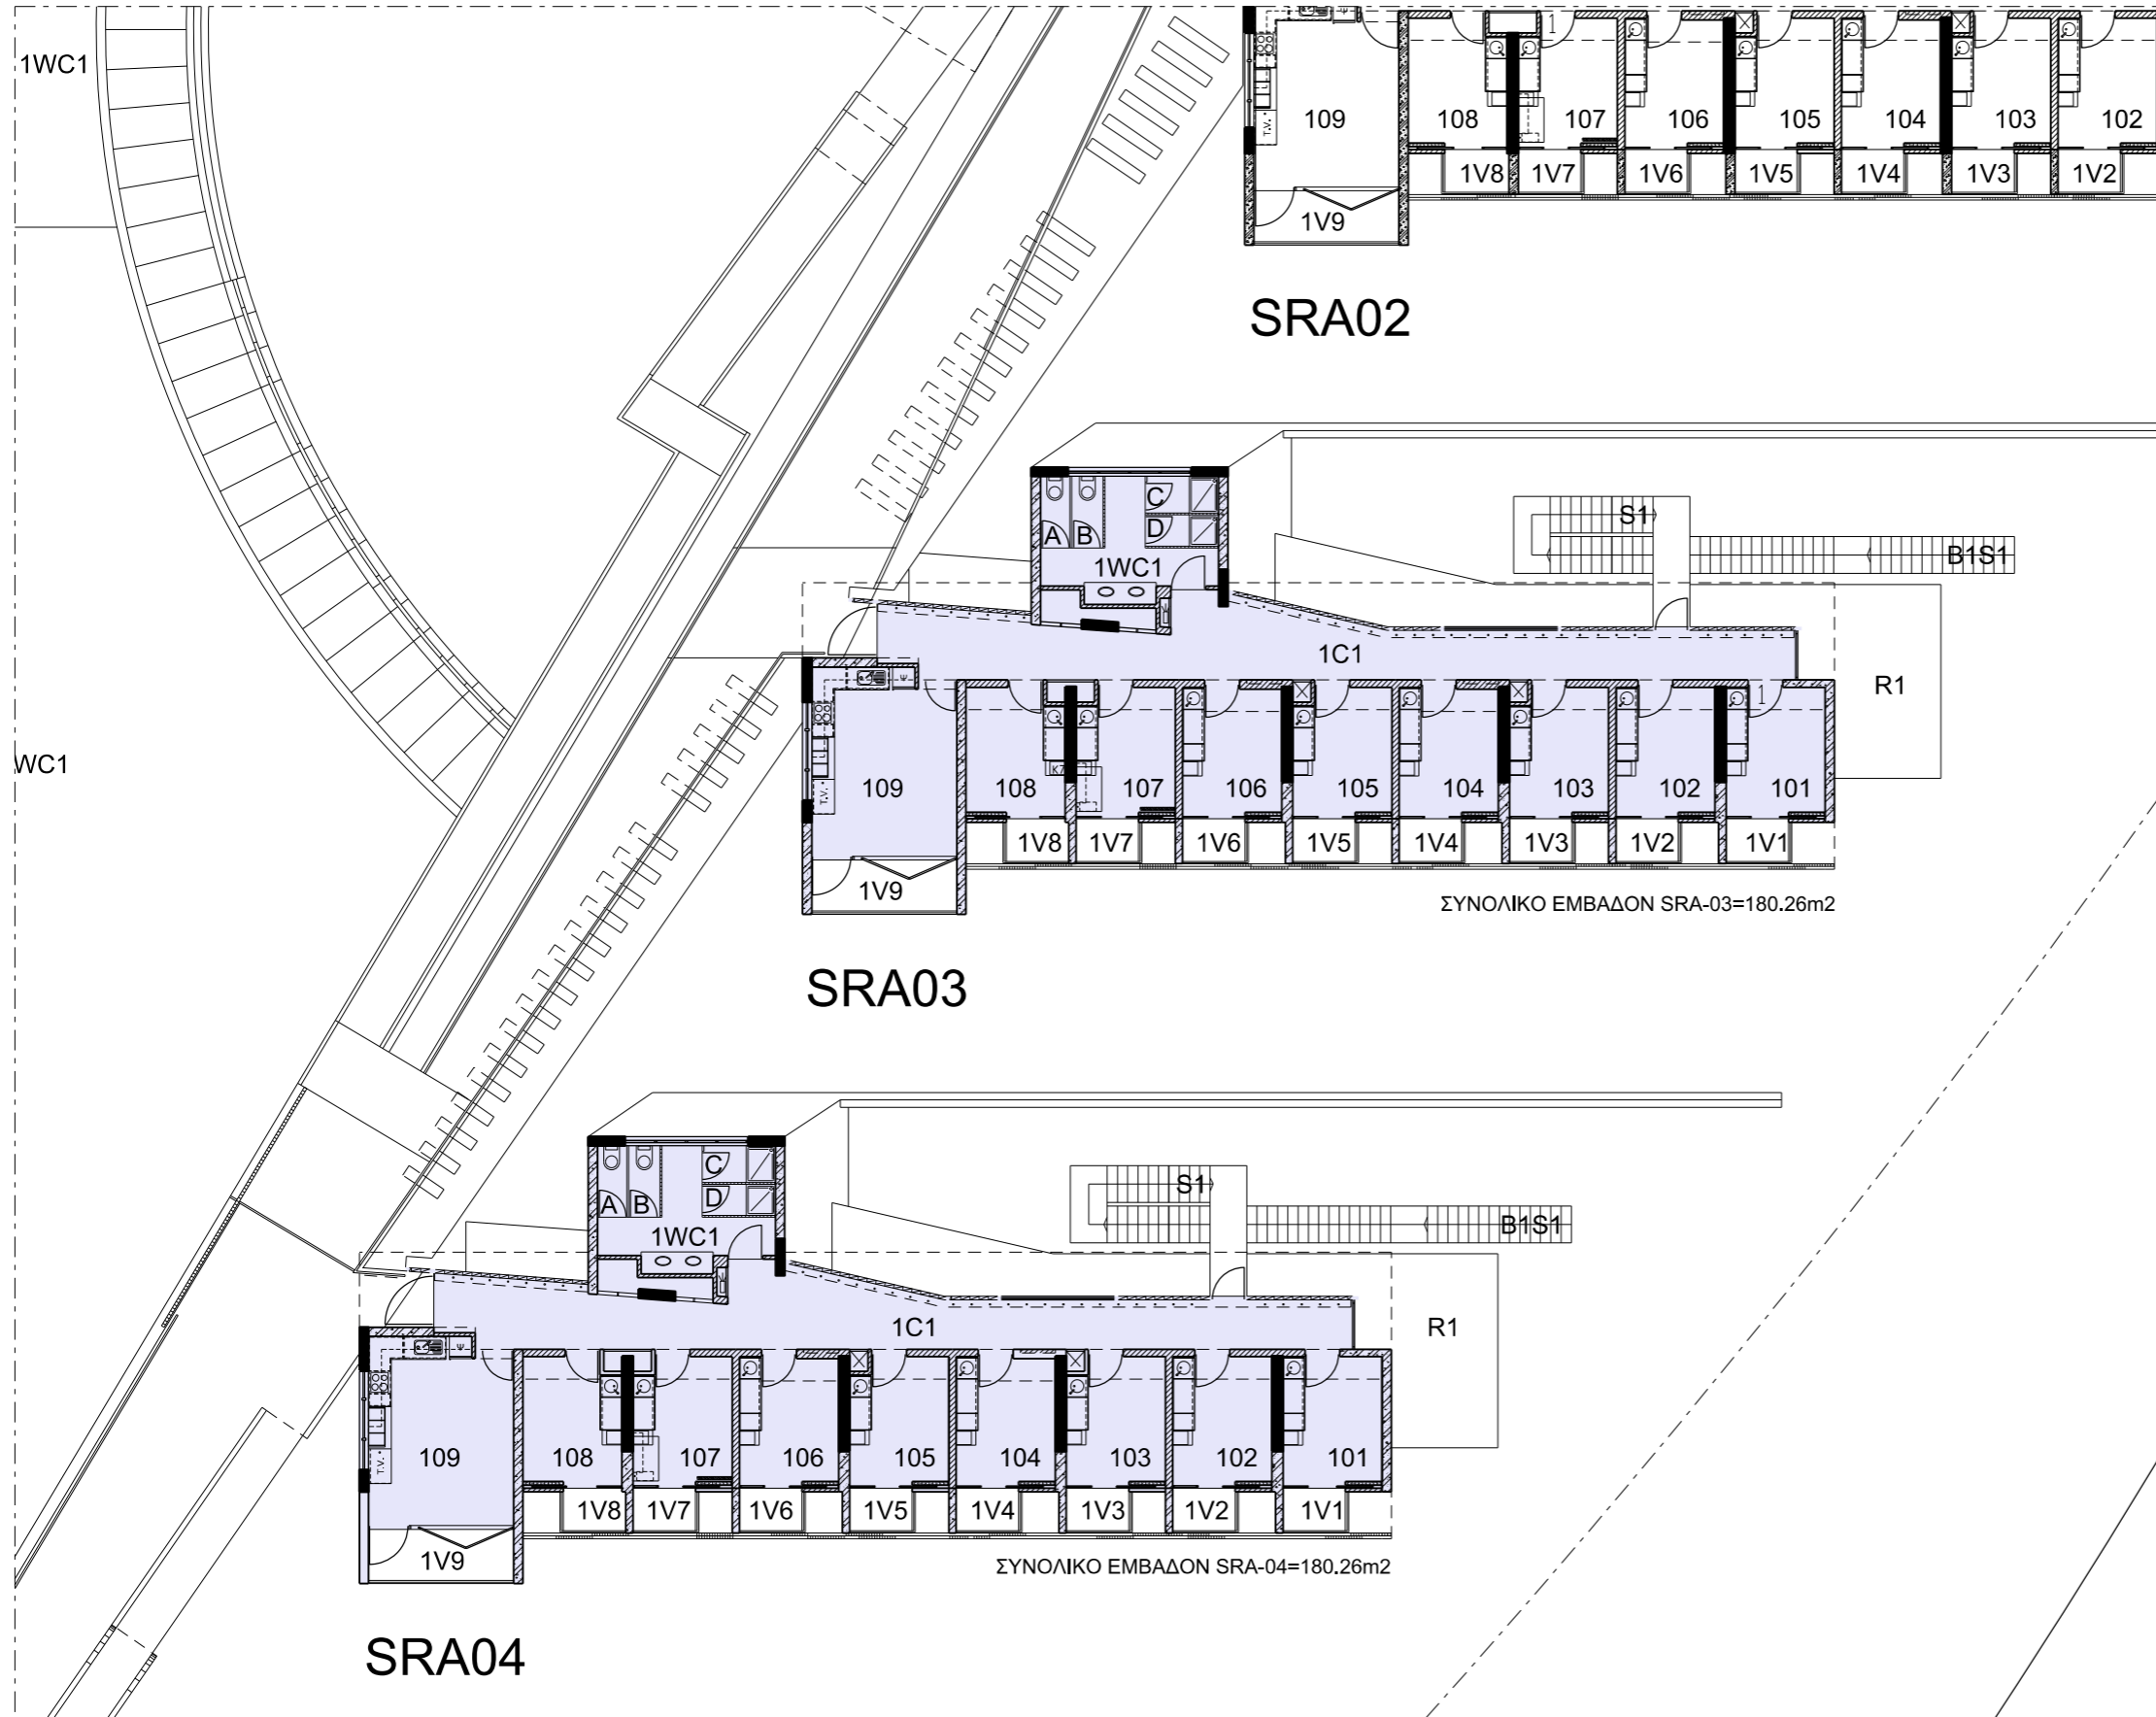

ΣΥΝΟΛΙΚΟ ΕΜΒΑΔΟΝ SRA-01=182.71m2

ΣΥΝΟΛΙΚΟ ΕΜΒΑΔΟΝ SRA-02=182.61m2

ΦΟΙΤΗΤΙΚΗ ΕΣΤΙΑ Α

ΚΤΗΡΙΑ SRA-03 & SRA-04

ΕΠΙΠΕΔΟ 0 / ΙΣΟΓΕΙΟ

0 5 10 m (ΚΛΙΜΑΚΑ 1:200 / A3)

ΦΟΙΤΗΤΙΚΗ ΕΣΤΙΑ Α

SRA-03