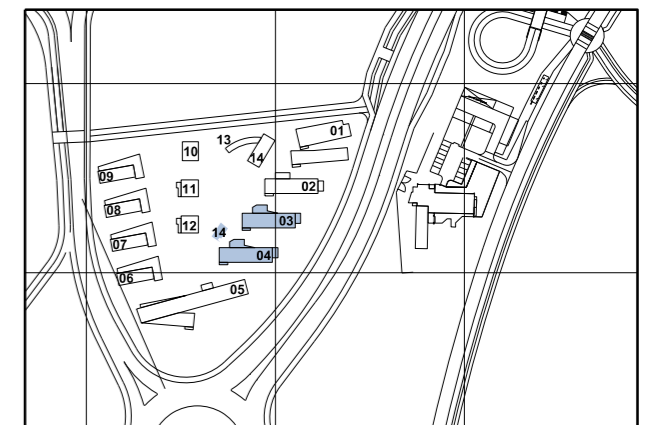

SRA-14		
ΚΩΔ.	ΕΜΒΑΔΟΝ m2	ΧΡΗΣΗ ΧΩΡΟΥ
B103	25,20	Τηλεπικοινωνιακό Κέντρο και Σύστημα Αδιάλειπτου παροχής ρεύματος

ΣΥΝΟΛΙΚΟ ΕΜΒΑΔΟΝ SRA-03=183.80m2

ΣΥΝΟΛΙΚΟ ΕΜΒΑΔΟΝ SRA-04=183.83m2

ΦΟΙΤΗΤΙΚΗ ΕΣΤΙΑ Α

ΚΤΗΡΙΑ SRA-03, SRA-04 & SRA-14 (B103)

ΕΠΙΠΕΔΟ -1 / 1ον ΥΠΟΓΕΙΟ

0 5 10m (ΚΛΙΜΑΚΑ 1:200 / A3)

ΦΟΙΤΗΤΙΚΗ ΕΣΤΙΑ Α

SRA-03		
ΚΩΔ.	ΕΜΒΑΔΟΝ m2	ΧΡΗΣΗ ΧΩΡΟΥ
001	9.86	Χώρος Διαμονής
002	9.85	Χώρος Διαμονής
003	9.55	Χώρος Διαμονής
004	9.80	Χώρος Διαμονής
005	9.56	Χώρος Διαμονής
006	9.80	Χώρος Διαμονής
007	9.56	Χώρος Διαμονής
008	9.56	Χώρος Διαμονής
009	19.89	Κουζίνα