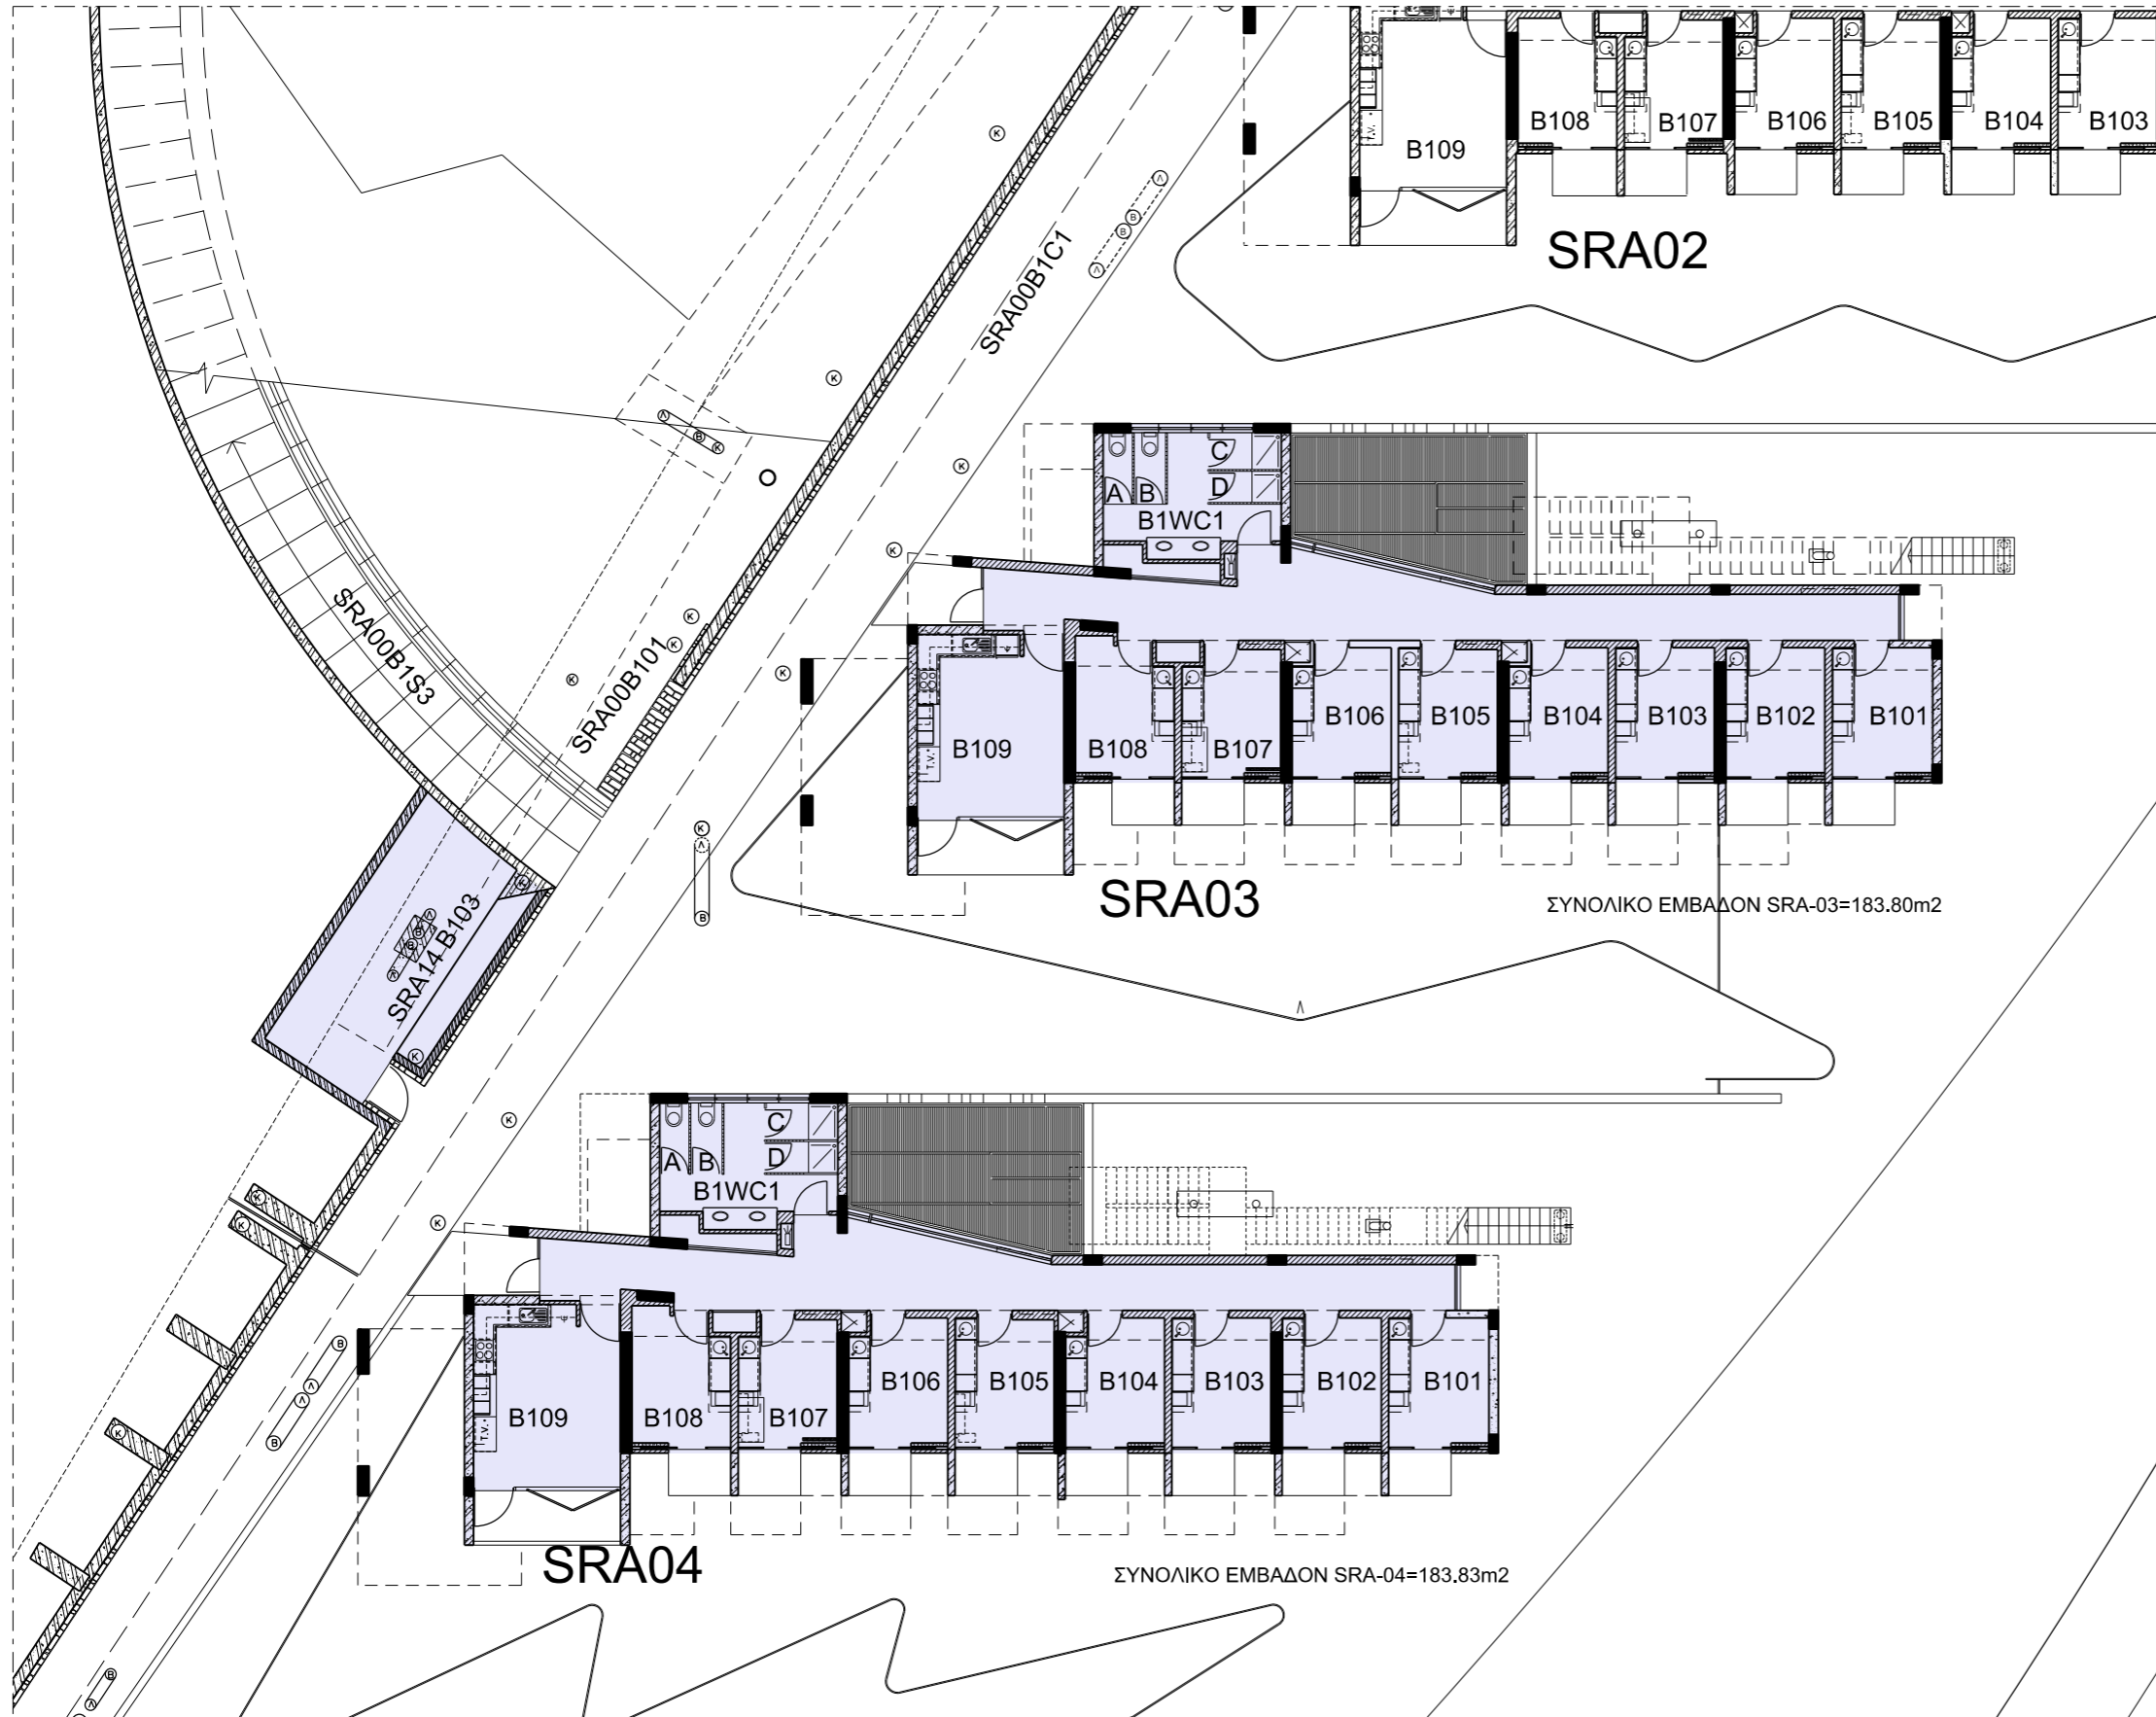

SRA03
ΣΥΝΟΛΙΚΟ ΕΜΒΑΔΟΝ SRA-03=120.83m2

SRA04
ΣΥΝΟΛΙΚΟ ΕΜΒΑΔΟΝ SRA-04=120.83m2

ΦΟΙΤΗΤΙΚΗ ΕΣΤΙΑ Α

ΚΤΗΡΙΑ SRA-03 & SRA-04

ΕΠΙΠΕΔΟ -2 / 2ον ΥΠΟΓΕΙΟ

0 5 10 m (ΚΛΙΜΑΚΑ 1:200 / A3)

ΦΟΙΤΗΤΙΚΗ ΕΣΤΙΑ Α

SRA-03		
ΚΩΔ.	ΕΜΒΑΔΟΝ m2	ΧΡΗΣΗ ΧΩΡΟΥ
B101	9,77	Χώρος Διαμονής
B102	9,67	Χώρος Διαμονής
B103	9,67	Χώρος Διαμονής
B104	9,56	Χώρος Διαμονής
B105	9,80	Χώρος Διαμονής
B106	9,56	Χώρος Διαμονής
B107	9,90	Χώρος Διαμονής
B109	19,78	Κουζίνα

SRA-04		
ΚΩΔ.	ΕΜΒΑΔΟΝ m2	ΧΡΗΣΗ ΧΩΡΟΥ
B101	9,96	Χώρος Διαμονής
B102	9,86	Χώρος Διαμονής
B103	9,86	Χώρος Διαμονής
B104	9,56	Χώρος Διαμονής
B105	9,80	Χώρος Διαμονής
B106	9,56	Χώρος Διαμονής
B107	9,50	Χώρος Διαμονής
B108	9,50	Χώρος Διαμονής
B109	19,78	Κουζίνα

SRA-14		
ΚΩΔ.	ΕΜΒΑΔΟΝ m2	ΧΡΗΣΗ ΧΩΡΟΥ
B103	25,20	Τηλεπικοινωνιακό Κέντρο και Σύστημα Αδιάλειπτου παροχής ρεύματος

ΣΥΝΟΛΙΚΟ ΕΜΒΑΔΟΝ SRA-03=183.80m2

ΣΥΝΟΛΙΚΟ ΕΜΒΑΔΟΝ SRA-04=183.83m2

ΦΟΙΤΗΤΙΚΗ ΕΣΤΙΑ Α

ΚΤΗΡΙΑ SRA-03, SRA-04 & SRA-14 (B103)