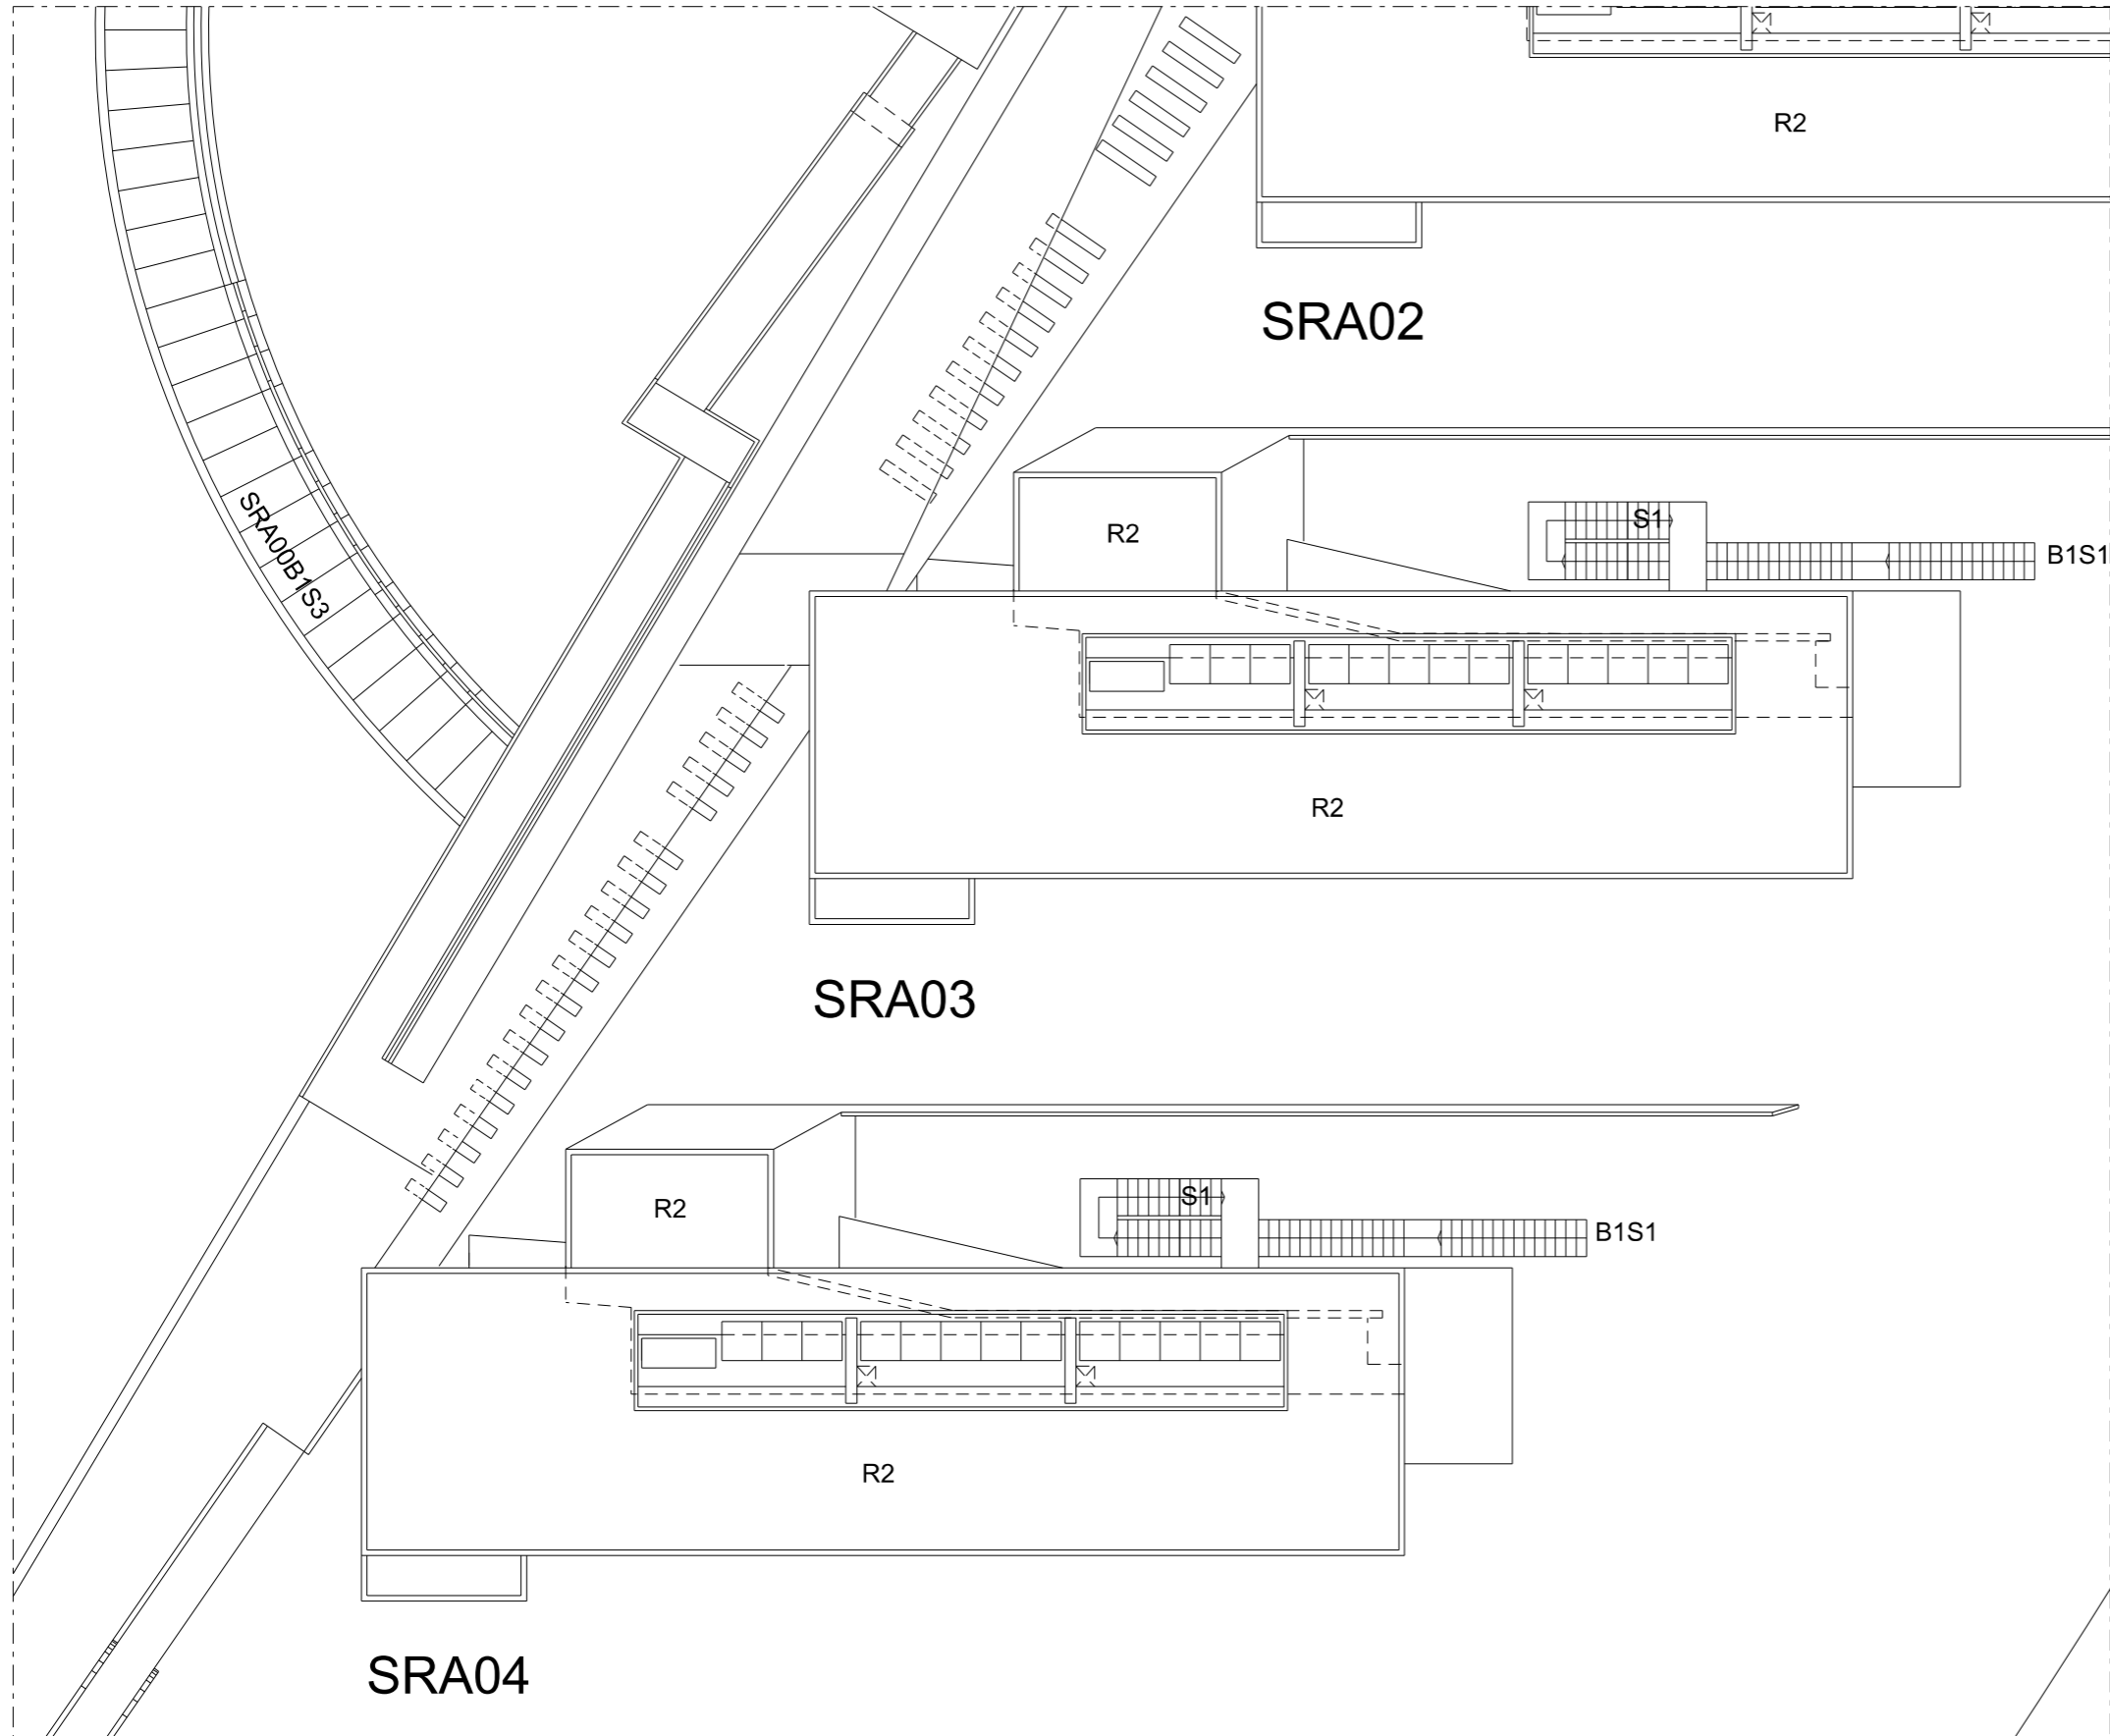

ΣΥΝΟΛΙΚΟ ΕΜΒΑΔΟΝ SRA-03=180.26m2

ΣΥΝΟΛΙΚΟ ΕΜΒΑΔΟΝ SRA-04=180.26m2

ΦΟΙΤΗΤΙΚΗ ΕΣΤΙΑ Α

ΚΤΗΡΙΑ SRA-03 & SRA-04

ΕΠΙΠΕΔΟ 1 / 1ος ΟΡΟΦΟΣ

(ΚΛΙΜΑΚΑ 1:200 / A3)

ΦΟΙΤΗΤΙΚΗ ΕΣΤΙΑ Α

ΦΟΙΤΗΤΙΚΗ ΕΣΤΙΑ Α