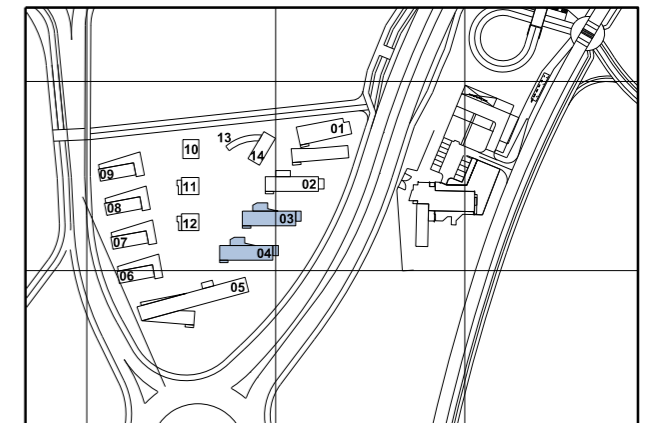

ΣΥΝΟΛΙΚΟ ΕΜΒΑΔΟΝ SRA-01=182.71m2

ΣΥΝΟΛΙΚΟ ΕΜΒΑΔΟΝ SRA-02=182.61m2

ΦΟΙΤΗΤΙΚΗ ΕΣΤΙΑ Α

ΚΤΗΡΙΑ SRA-03 & SRA-04

ΕΠΙΠΕΔΟ 0 / ΙΣΟΓΕΙΟ

0 5 10 m (ΚΛΙΜΑΚΑ 1:200 / A3)

ΦΟΙΤΗΤΙΚΗ ΕΣΤΙΑ Α

SRA-03