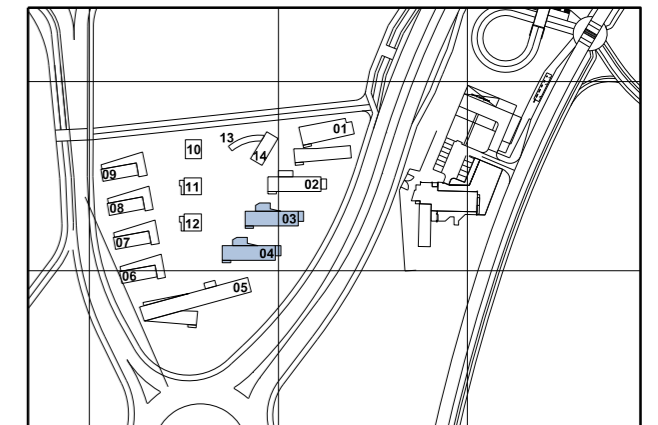

ΣΥΝΟΛΙΚΟ ΕΜΒΑΔΟΝ SRA-03=180.26m2

ΣΥΝΟΛΙΚΟ ΕΜΒΑΔΟΝ SRA-04=180.26m2

ΦΟΙΤΗΤΙΚΗ ΕΣΤΙΑ Α

ΚΤΗΡΙΑ SRA-03 & SRA-04

ΕΠΙΠΕΔΟ 1 / 1ος ΟΡΟΦΟΣ

(ΚΛΙΜΑΚΑ 1:200 / A3)

ΦΟΙΤΗΤΙΚΗ ΕΣΤΙΑ Α

ΦΟΙΤΗΤΙΚΗ ΕΣΤΙΑ Α

ΚΤΗΡΙΑ SRA-03 & SRA-04

ΕΠΙΠΕΔΟ 2 / 2ος ΟΡΟΦΟΣ

ΦΟΙΤΗΤΙΚΗ ΕΣΤΙΑ Α