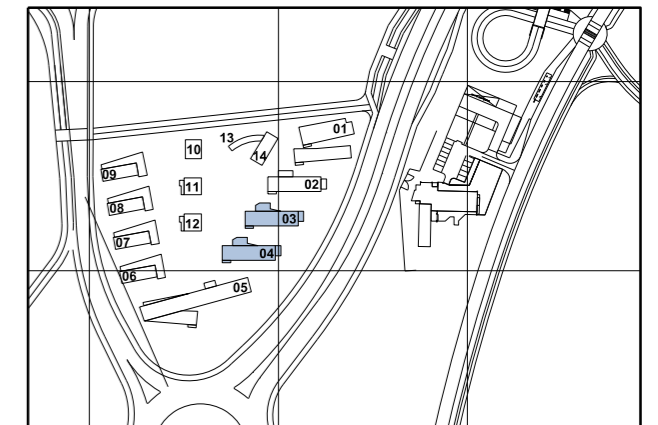

SRA03
ΣΥΝΟΛΙΚΟ ΕΜΒΑΔΟΝ SRA-03=120.83m2

SRA04
ΣΥΝΟΛΙΚΟ ΕΜΒΑΔΟΝ SRA-04=120.83m2

ΦΟΙΤΗΤΙΚΗ ΕΣΤΙΑ Α

ΚΤΗΡΙΑ SRA-03 & SRA-04

ΕΠΙΠΕΔΟ -2 / 2ον ΥΠΟΓΕΙΟ

0 5 10 m (ΚΛΙΜΑΚΑ 1:200 / A3)

ΦΟΙΤΗΤΙΚΗ ΕΣΤΙΑ Α

SRA-03		
ΚΩΔ.	ΕΜΒΑΔΟΝ m2	ΧΡΗΣΗ ΧΩΡΟΥ
B101	9,77	Χώρος Διαμονής
B102	9,67	Χώρος Διαμονής
B103	9,67	Χώρος Διαμονής
B104	9,56	Χώρος Διαμονής
B105	9,80	Χώρος Διαμονής
B106	9,56	Χώρος Διαμονής
B107	9,90	Χώρος Διαμονής
B109	19,78	Κουζίνα

SRA-04		
ΚΩΔ.	ΕΜΒΑΔΟΝ m2	ΧΡΗΣΗ ΧΩΡΟΥ
B101	9,96	Χώρος Διαμονής
B102	9,86	Χώρος Διαμονής
B103	9,86	Χώρος Διαμονής
B104	9,56	Χώρος Διαμονής
B105	9,80	Χώρος Διαμονής
B106	9,56	Χώρος Διαμονής
B107	9,50	Χώρος Διαμονής
B108	9,50	Χώρος Διαμονής
B109	19,78	Κουζίνα

SRA-14		
ΚΩΔ.	ΕΜΒΑΔΟΝ m2	ΧΡΗΣΗ ΧΩΡΟΥ
B103	25,20	Τηλεπικοινωνιακό Κέντρο και Σύστημα Αδιάλειπτου παροχής ρεύματος

ΣΥΝΟΛΙΚΟ ΕΜΒΑΔΟΝ SRA-03=183.80m2

ΣΥΝΟΛΙΚΟ ΕΜΒΑΔΟΝ SRA-04=183.83m2

ΦΟΙΤΗΤΙΚΗ ΕΣΤΙΑ Α

ΚΤΗΡΙΑ SRA-03, SRA-04 & SRA-14 (B103)