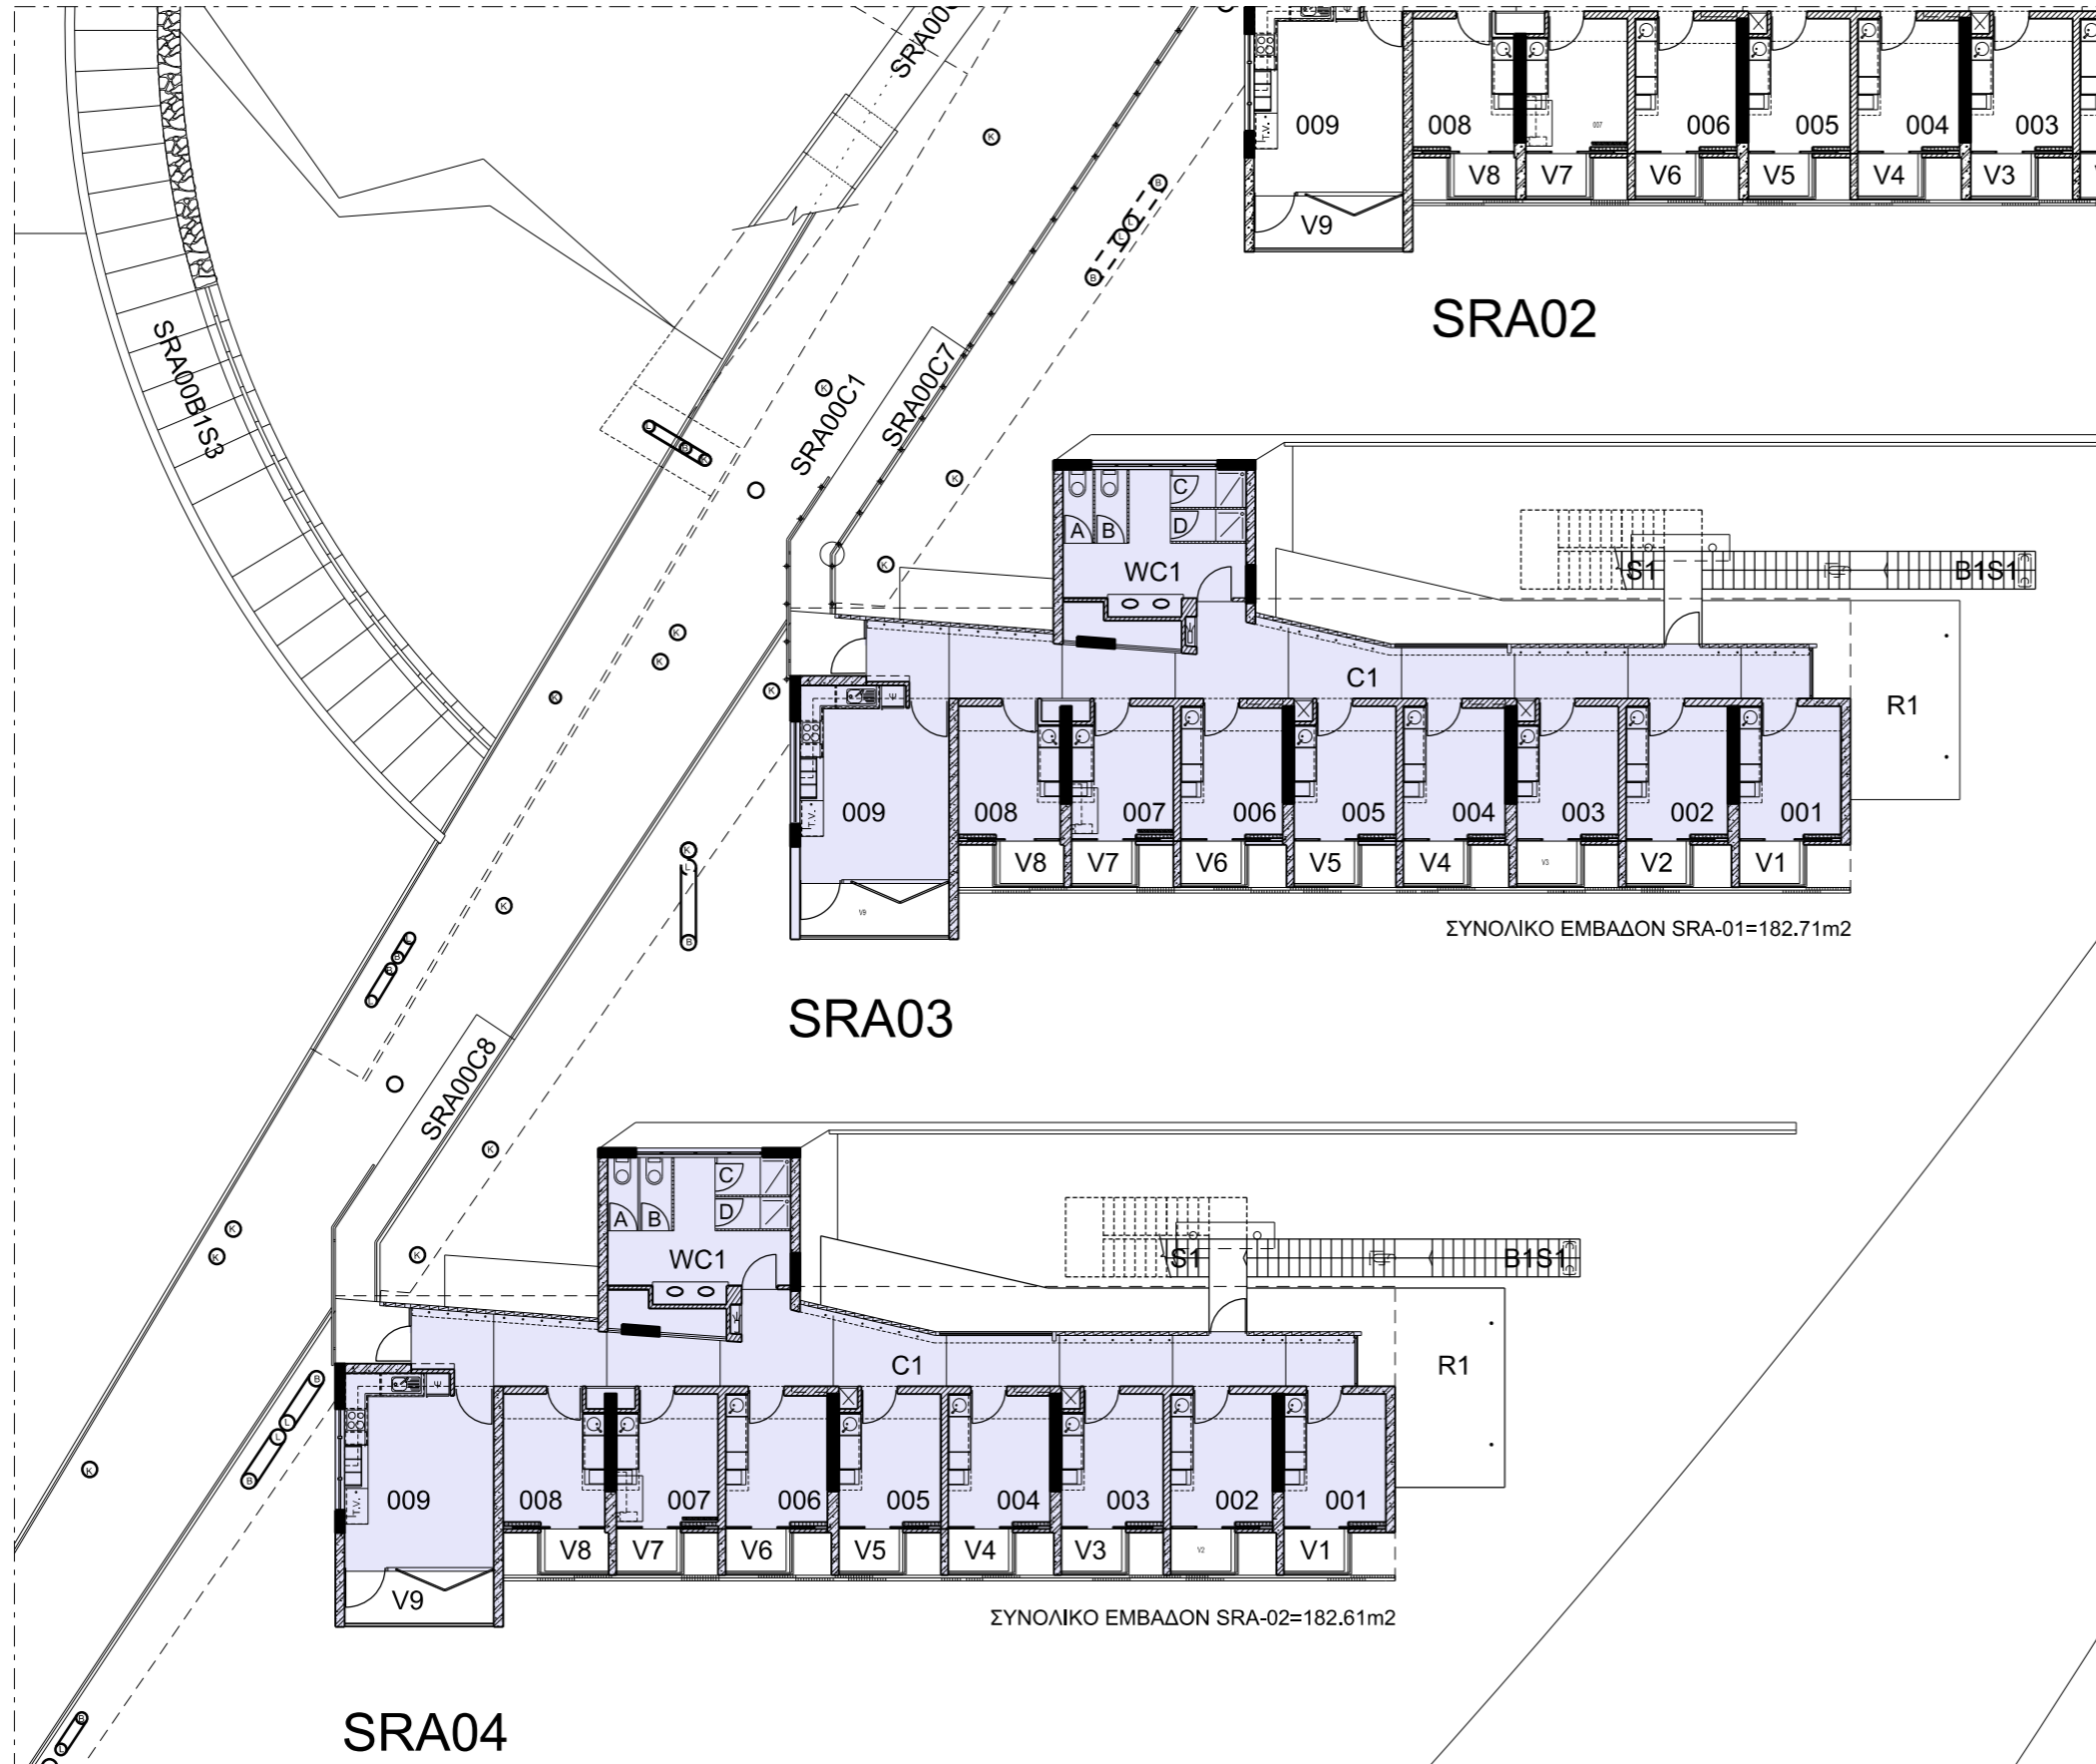

SRA-14		
ΚΩΔ.	ΕΜΒΑΔΟΝ m2	ΧΡΗΣΗ ΧΩΡΟΥ
B103	25,20	Τηλεπικοινωνιακό Κέντρο και Σύστημα Αδιάλειπτου παροχής ρεύματος

ΣΥΝΟΛΙΚΟ ΕΜΒΑΔΟΝ SRA-03=183.80m2

ΣΥΝΟΛΙΚΟ ΕΜΒΑΔΟΝ SRA-04=183.83m2

ΦΟΙΤΗΤΙΚΗ ΕΣΤΙΑ Α

ΚΤΗΡΙΑ SRA-03, SRA-04 & SRA-14 (B103)

ΕΠΙΠΕΔΟ -1 / 1ον ΥΠΟΓΕΙΟ

0 5 10m (ΚΛΙΜΑΚΑ 1:200 / A3)

ΦΟΙΤΗΤΙΚΗ ΕΣΤΙΑ Α

SRA-03		
ΚΩΔ.	ΕΜΒΑΔΟΝ m2	ΧΡΗΣΗ ΧΩΡΟΥ
001	9.86	Χώρος Διαμονής
002	9.85	Χώρος Διαμονής
003	9.55	Χώρος Διαμονής
004	9.80	Χώρος Διαμονής
005	9.56	Χώρος Διαμονής
006	9.80	Χώρος Διαμονής
007	9.56	Χώρος Διαμονής
008	9.56	Χώρος Διαμονής
009	19.89	Κουζίνα