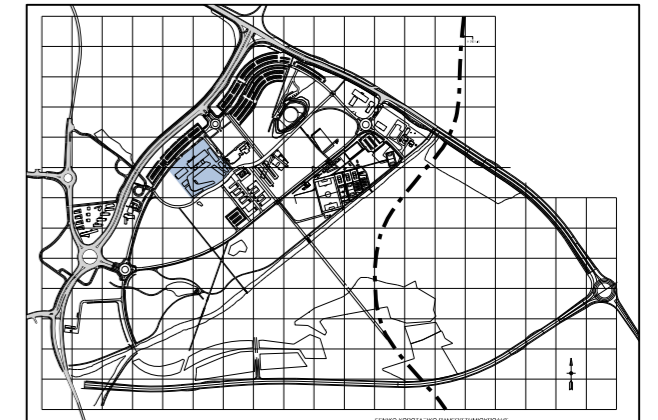

ΕΠΙΠΕΔΟ 0 / ΙΣΟΓΕΙΟ (ΜΕΡΟΣ 1/2)
 ΣΥΝΟΛΙΚΟ ΕΜΒΑΔΟΝ 70.98 m²

ΠΑΝΕΠΙΣΤΗΜΙΟΥΠΟΛΗ

ΚΟΙΝΩΝΙΚΕΣ ΔΡΑΣΤΗΡΙΟΤΗΤΕΣ
ΧΩΡΟΙ ΕΣΤΙΑΣΗΣ ΚΟΔ-02 / SFC-02
ΕΠΙΠΕΔΟ 0 / ΙΣΟΓΕΙΟ (ΜΕΡΟΣ 1/2)

0 5 10 m (ΚΛΙΜΑΚΑ 1:250 / A3)

ΕΠΙΠΕΔΟ 0 / ΙΣΟΓΕΙΟ (ΜΕΡΟΣ 2/2)

ΠΑΝΕΠΙΣΤΗΜΙΟΥΠΟΛΗ

ΚΟΙΝΩΝΙΚΕΣ ΔΡΑΣΤΗΡΙΟΤΗΤΕΣ

ΧΩΡΟΙ ΕΣΤΙΑΣΗΣ ΚΟΔ-02 / SFC-02

ΕΠΙΠΕΔΟ 0 / ΙΣΟΓΕΙΟ (ΜΕΡΟΣ 2/2)

0 5 10 m (ΚΛΙΜΑΚΑ 1:250 / A3)

ΕΠΙΠΕΔΟ 1 / 1ος ΟΡΟΦΟΣ (ΜΕΡΟΣ 1/2)
 ΣΥΝΟΛΙΚΟ ΕΜΒΑΔΟΝ 2236.90m²

ΚΩΔ.	ΕΜΒΑΔΟΝ m ²	ΧΡΗΣΗ ΧΩΡΟΥ
101	132.50	ΧΩΡΟΣ ΕΣΤΙΑΣΗΣ
101A	22.10	ΓΡΑΜΜΑΤΕΙΑ
101B	20.61	ΓΡΑΦΕΙΟ
101C	45.98	ΓΡΑΦΕΙΟ
101D	31.10	ΓΡΑΦΕΙΟ
101E	45.98	ΓΡΑΦΕΙΟ
101F	29.94	ΓΡΑΦΕΙΟ
101G	29.77	ΓΡΑΦΕΙΟ
101H	12.24	ΓΡΑΦΕΙΟ
101J	10.80	ΓΡΑΦΕΙΟ
101K	62.08	ΕΡΓΑΣΤΗΡΙΟ
101L	12.96	ΓΡΑΦΕΙΟ
101M	10.80	ΓΡΑΦΕΙΟ
101N	10.80	ΓΡΑΦΕΙΟ
101P	9.98	ΓΡΑΦΕΙΟ
101Q	8.75	ΓΡΑΦΕΙΟ
101R	13.87	ΓΡΑΦΕΙΟ
101S	15.89	ΓΡΑΦΕΙΟ
101T _α	12.42	ΓΡΑΦΕΙΟ
101T _β	12.42	ΓΡΑΦΕΙΟ
101U	10.80	ΔΩΜΑΤΙΟ ΕΚΤΥΠΩΤΩΝ / ΦΩΤΟΤΥΠΙΚΩΝ
101V	12.24	ΓΡΑΦΕΙΟ
101W	71.63	ΓΡΑΦΕΙΟ
101X	9.89	ΓΡΑΦΕΙΟ
101Y	6.00	ΑΙΘΟΥΣΑ ΣΥΝΕΔΡΙΑΣΕΩΝ
101Z	6.00	ΑΙΘΟΥΣΑ ΣΥΝΕΔΡΙΑΣΕΩΝ
102	8.43	ΔΩΜΑΤΙΟ ΤΗΛΕΠΙΚΟΙΝΩΝΙΩΝ
103	170.61	ΜΠΑΡΑΚΙ - ΚΑΘΙΣΤΙΚΟ
103A	33.64	ΜΠΑΡΑΚΙ - ΧΩΡΟΣ ΠΡΟΕΤΟΙΜΑΣΙΑΣ
104	4.40	ΜΠΑΡΑΚΙ - ΑΠΟΘΗΚΗ
105	3.90	ΜΠΑΡΑΚΙ - ΑΠΟΘΗΚΗ
106	2.64	ΜΠΑΡΑΚΙ - ΑΠΟΘΗΚΗ
107	3.20	ΜΠΑΡΑΚΙ - ΑΠΟΘΗΚΗ
108	6.00	ΗΛΕΚΤΡΟΣΤΑΣΙΟ