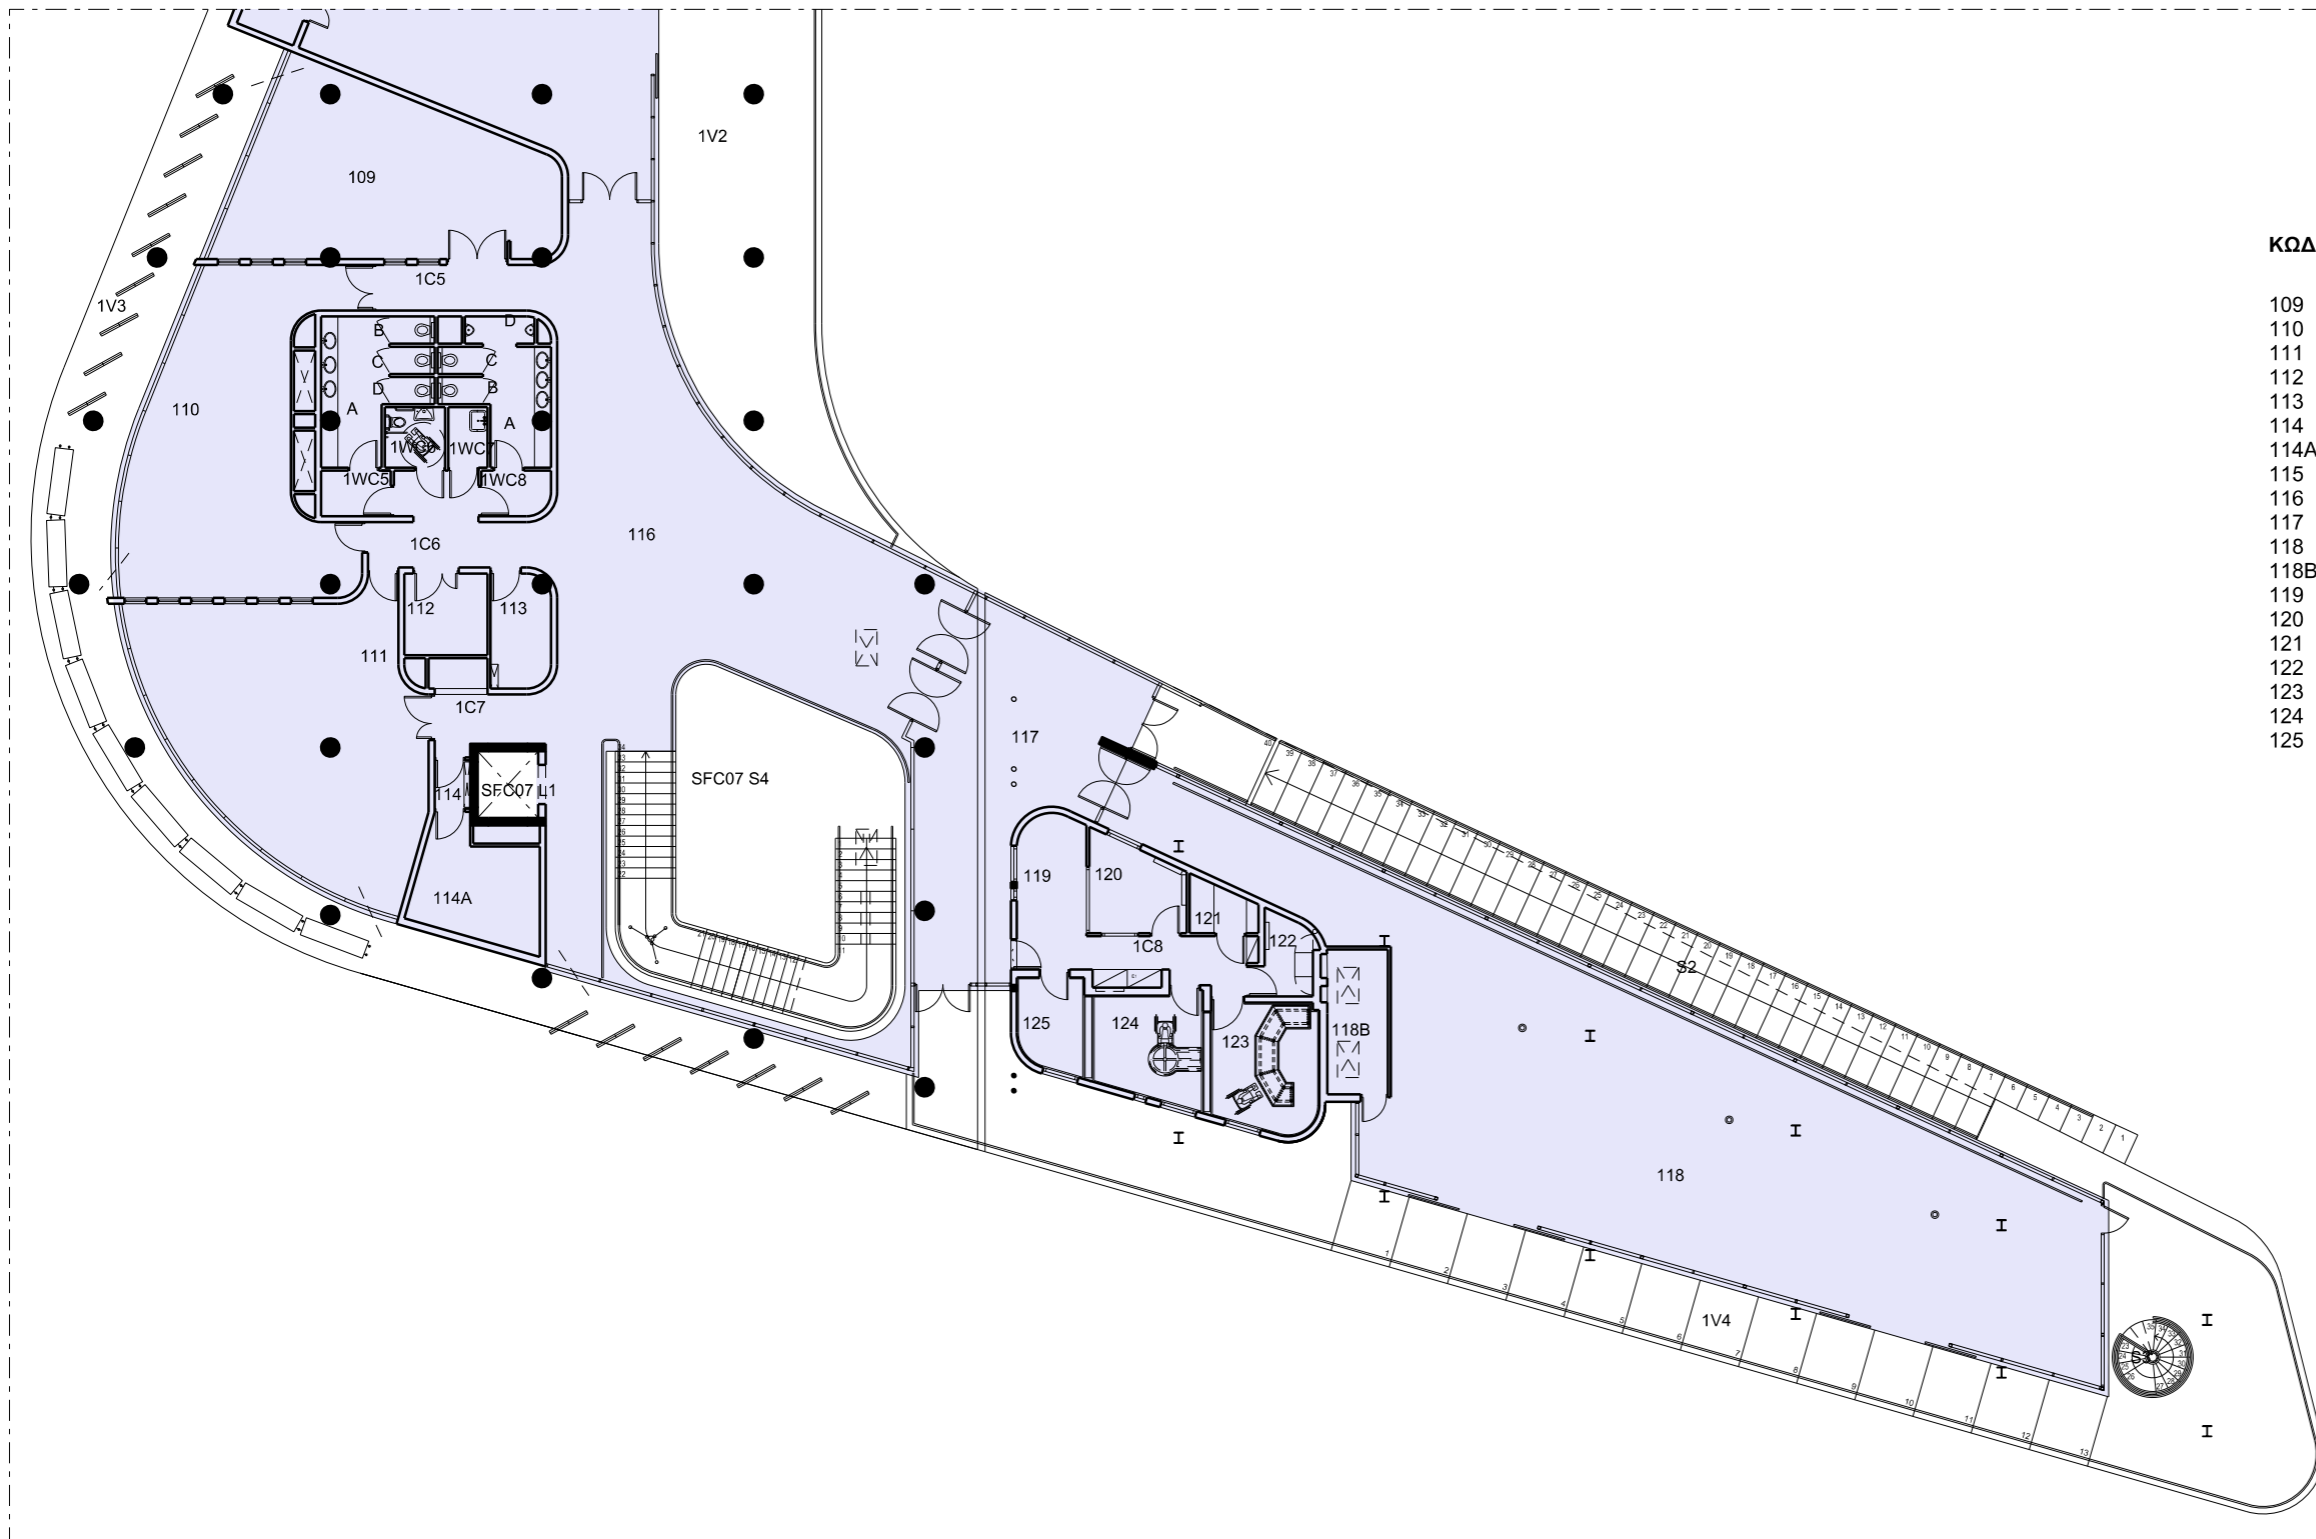

ΚΩΔ.	ΕΜΒΑΔΟΝ m²	ΧΡΗΣΗ ΧΩΡΟΥ
109	54.30	ΑΙΘΟΥΣΑ ΕΠΙΤΡΑΠΕΖΙΑΣ ΑΝΤΙΣΦΑΙΡΙΣΗΣ
110	62.52	ΑΙΘΟΥΣΑ ΜΠΙΛΙΑΡΔΟΥ
111	73.87	ΑΙΘΟΥΣΑ ΕΠΙΤΡΑΠΕΖΙΩΝ ΠΑΙΧΝΙΔΙΩΝ
112	7.42	ΑΠΟΘΗΚΗ
113	6.92	ΔΩΜΑΤΙΟ ΤΗΛΕΠΙΚΟΙΝΩΝΙΩΝ
114	73.87	ΣΚΟΤΕΙΝΟΣ ΘΑΛΑΜΟΣ - ΕΙΣΟΔΟΣ
114A	14.22	ΣΚΟΤΕΙΝΟΣ ΘΑΛΑΜΟΣ
115	20.75	ΚΟΙΝΟΧΡΗΣΤΟΣ ΧΩΡΟΣ - ΠΡΟΘΑΛΑΜΟΣ S1-L1
116	149.01	ΚΟΙΝΟΧΡΗΣΤΟΣ ΧΩΡΟΣ - ΠΡΟΘΑΛΑΜΟΣ SFC07 S4
117	58.87	ΚΟΙΝΟΧΡΗΣΤΟΣ ΧΩΡΟΣ - ΠΡΟΘΑΛΑΜΟΣ S2
118	219.34	ΚΑΦΕΤΕΡΙΑ
118B	9.58	ΚΑΦΕΤΕΡΙΑ - ΑΠΟΘΗΚΗ
119	8.91	ΡΑΔΙΟΣΤΑΘΜΟΣ -ΥΠΟΔΟΧΗ
120	8.93	ΓΡΑΦΕΙΟ
121	3.34	ΑΠΟΘΗΚΗ
122	4.68	ΔΩΜΑΤΙΟ ΕΞΥΠΗΡΕΤΗΤΩΝ
123	14.72	ΣΤΟΥΝΤΙΟ ΕΚΠΟΜΠΗΣ
124	12.50	ΣΤΟΥΝΤΙΟ ΣΥΝΕΝΤΕΥΞΕΩΝ
125	6.64	ΣΤΟΥΝΤΙΟ ΠΑΡΑΓΩΓΗΣ

ΕΠΙΠΕΔΟ 1 / 1ος ΟΡΟΦΟΣ (ΜΕΡΟΣ 2/2)
ΣΥΝΟΛΙΚΟ ΕΜΒΑΔΟΝ 2236.90m²

ΠΑΝΕΠΙΣΤΗΜΙΟΥΠΟΛΗ