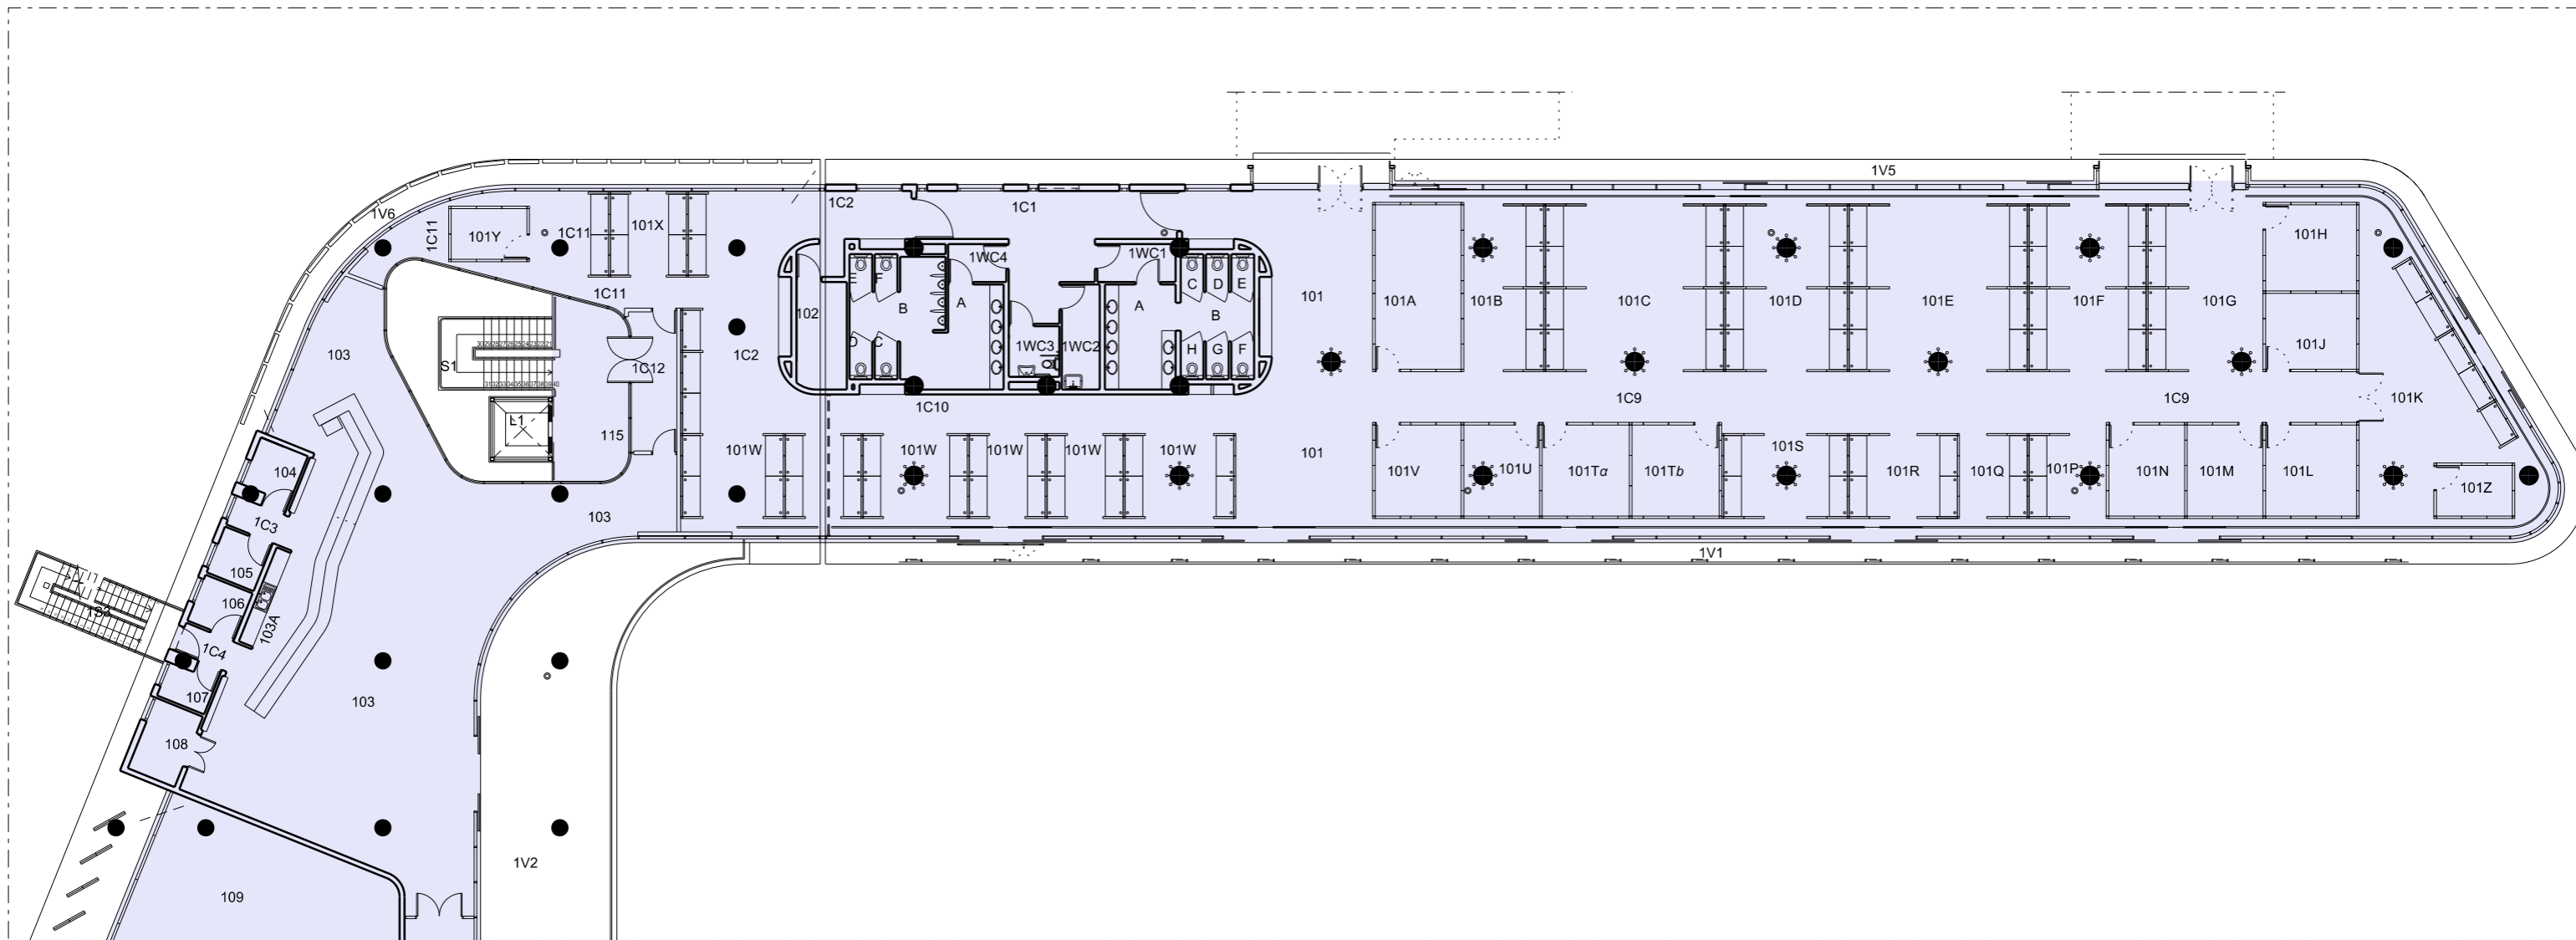

ΕΠΙΠΕΔΟ 0 / ΙΣΟΓΕΙΟ (ΜΕΡΟΣ 1/2)
 ΣΥΝΟΛΙΚΟ ΕΜΒΑΔΟΝ 70.98 m²

ΠΑΝΕΠΙΣΤΗΜΙΟΥΠΟΛΗ

ΚΟΙΝΩΝΙΚΕΣ ΔΡΑΣΤΗΡΙΟΤΗΤΕΣ
ΧΩΡΟΙ ΕΣΤΙΑΣΗΣ ΚΟΔ-02 / SFC-02
ΕΠΙΠΕΔΟ 0 / ΙΣΟΓΕΙΟ (ΜΕΡΟΣ 1/2)

0 5 10 m (ΚΛΙΜΑΚΑ 1:250 / A3)

ΕΠΙΠΕΔΟ 0 / ΙΣΟΓΕΙΟ (ΜΕΡΟΣ 2/2)

ΠΑΝΕΠΙΣΤΗΜΙΟΥΠΟΛΗ

ΚΟΙΝΩΝΙΚΕΣ ΔΡΑΣΤΗΡΙΟΤΗΤΕΣ

ΧΩΡΟΙ ΕΣΤΙΑΣΗΣ ΚΟΔ-02 / SFC-02

ΕΠΙΠΕΔΟ 0 / ΙΣΟΓΕΙΟ (ΜΕΡΟΣ 2/2)

0 5 10 m (ΚΛΙΜΑΚΑ 1:250 / A3)

ΕΠΙΠΕΔΟ 1 / 1ος ΟΡΟΦΟΣ (ΜΕΡΟΣ 1/2)
 ΣΥΝΟΛΙΚΟ ΕΜΒΑΔΟΝ 2236.90m²

ΚΩΔ.	ΕΜΒΑΔΟΝ m ²	ΧΡΗΣΗ ΧΩΡΟΥ
101	132.50	ΧΩΡΟΣ ΕΣΤΙΑΣΗΣ
101A	22.10	ΓΡΑΜΜΑΤΕΙΑ
101B	20.61	ΓΡΑΦΕΙΟ
101C	45.98	ΓΡΑΦΕΙΟ
101D	31.10	ΓΡΑΦΕΙΟ
101E	45.98	ΓΡΑΦΕΙΟ
101F	29.94	ΓΡΑΦΕΙΟ
101G	29.77	ΓΡΑΦΕΙΟ
101H	12.24	ΓΡΑΦΕΙΟ
101J	10.80	ΓΡΑΦΕΙΟ
101K	62.08	ΕΡΓΑΣΤΗΡΙΟ
101L	12.96	ΓΡΑΦΕΙΟ
101M	10.80	ΓΡΑΦΕΙΟ
101N	10.80	ΓΡΑΦΕΙΟ
101P	9.98	ΓΡΑΦΕΙΟ
101Q	8.75	ΓΡΑΦΕΙΟ
101R	13.87	ΓΡΑΦΕΙΟ
101S	15.89	ΓΡΑΦΕΙΟ
101T _α	12.42	ΓΡΑΦΕΙΟ
101T _β	12.42	ΓΡΑΦΕΙΟ
101U	10.80	ΔΩΜΑΤΙΟ ΕΚΤΥΠΩΤΩΝ / ΦΩΤΟΤΥΠΙΚΩΝ
101V	12.24	ΓΡΑΦΕΙΟ
101W	71.63	ΓΡΑΦΕΙΟ
101X	9.89	ΓΡΑΦΕΙΟ
101Y	6.00	ΑΙΘΟΥΣΑ ΣΥΝΕΔΡΙΑΣΕΩΝ
101Z	6.00	ΑΙΘΟΥΣΑ ΣΥΝΕΔΡΙΑΣΕΩΝ
102	8.43	ΔΩΜΑΤΙΟ ΤΗΛΕΠΙΚΟΙΝΩΝΙΩΝ
103	170.61	ΜΠΑΡΑΚΙ - ΚΑΘΙΣΤΙΚΟ
103A	33.64	ΜΠΑΡΑΚΙ - ΧΩΡΟΣ ΠΡΟΕΤΟΙΜΑΣΙΑΣ
104	4.40	ΜΠΑΡΑΚΙ - ΑΠΟΘΗΚΗ
105	3.90	ΜΠΑΡΑΚΙ - ΑΠΟΘΗΚΗ
106	2.64	ΜΠΑΡΑΚΙ - ΑΠΟΘΗΚΗ
107	3.20	ΜΠΑΡΑΚΙ - ΑΠΟΘΗΚΗ
108	6.00	ΗΛΕΚΤΡΟΣΤΑΣΙΟ