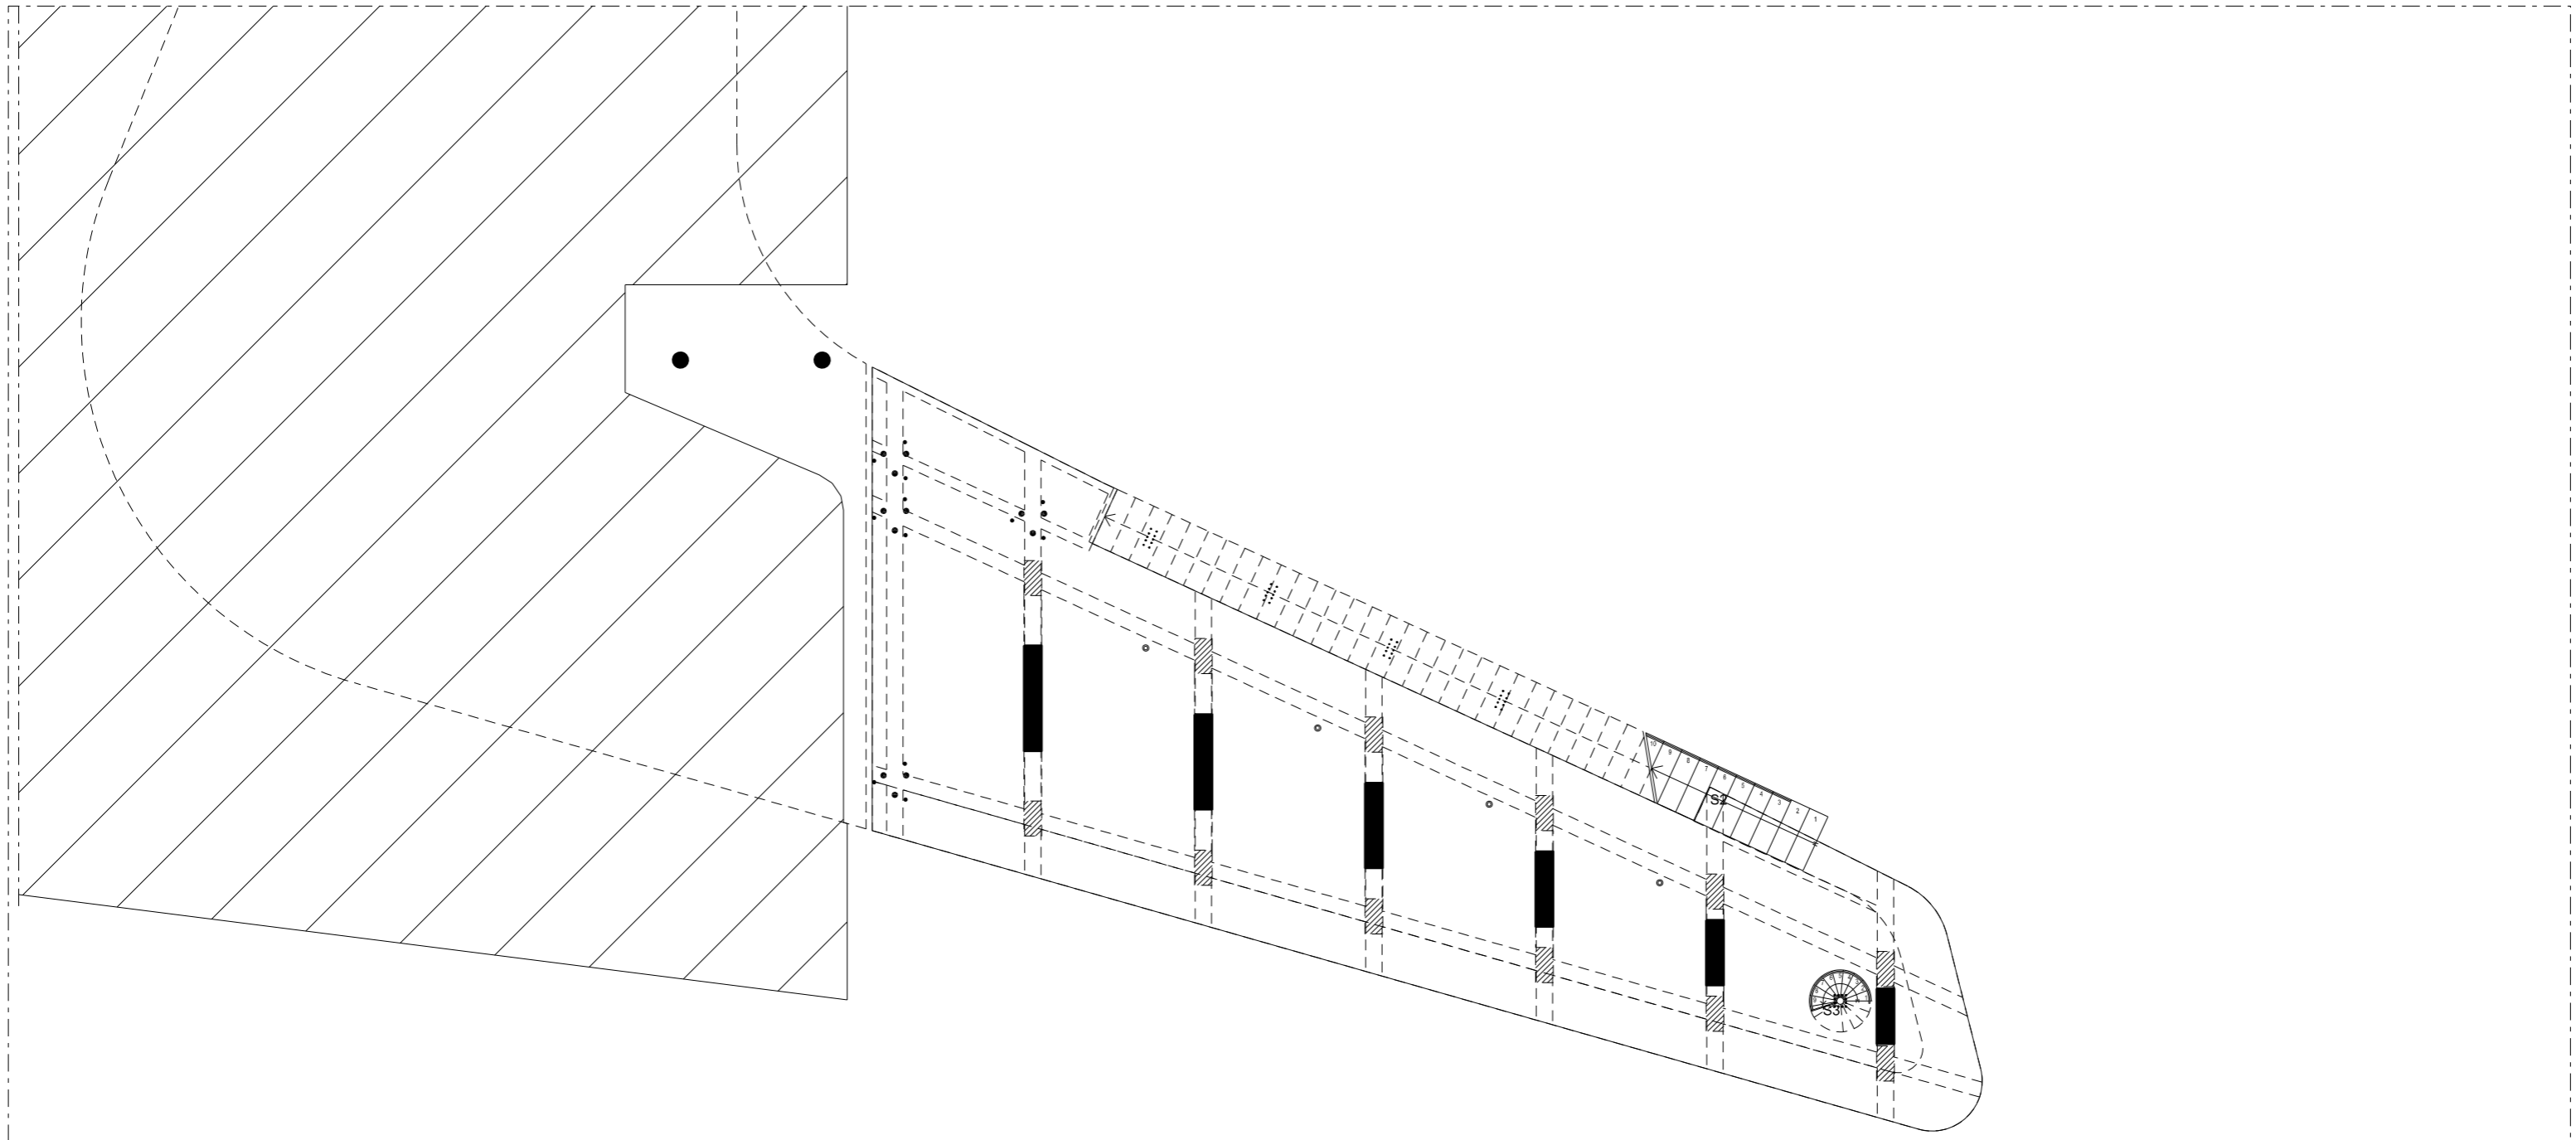

ΕΠΙΠΕΔΟ 0 / ΙΣΟΓΕΙΟ (ΜΕΡΟΣ 1/2)
 ΣΥΝΟΛΙΚΟ ΕΜΒΑΔΟΝ 70.98 m²

ΠΑΝΕΠΙΣΤΗΜΙΟΥΠΟΛΗ

ΚΟΙΝΩΝΙΚΕΣ ΔΡΑΣΤΗΡΙΟΤΗΤΕΣ
ΧΩΡΟΙ ΕΣΤΙΑΣΗΣ ΚΟΔ-02 / SFC-02
ΕΠΙΠΕΔΟ 0 / ΙΣΟΓΕΙΟ (ΜΕΡΟΣ 1/2)

0 5 10 m (ΚΛΙΜΑΚΑ 1:250 / A3)

ΕΠΙΠΕΔΟ 0 / ΙΣΟΓΕΙΟ (ΜΕΡΟΣ 2/2)

ΠΑΝΕΠΙΣΤΗΜΙΟΥΠΟΛΗ

ΚΟΙΝΩΝΙΚΕΣ ΔΡΑΣΤΗΡΙΟΤΗΤΕΣ

ΧΩΡΟΙ ΕΣΤΙΑΣΗΣ ΚΟΔ-02 / SFC-02

ΕΠΙΠΕΔΟ 0 / ΙΣΟΓΕΙΟ (ΜΕΡΟΣ 2/2)

0 5 10 m (ΚΛΙΜΑΚΑ 1:250 / A3)

ΕΠΙΠΕΔΟ 1 / 1ος ΟΡΟΦΟΣ (ΜΕΡΟΣ 1/2)
 ΣΥΝΟΛΙΚΟ ΕΜΒΑΔΟΝ 2236.90m²

ΚΩΔ.	ΕΜΒΑΔΟΝ m ²	ΧΡΗΣΗ ΧΩΡΟΥ
101	132.50	ΧΩΡΟΣ ΕΣΤΙΑΣΗΣ
101A	22.10	ΓΡΑΜΜΑΤΕΙΑ
101B	20.61	ΓΡΑΦΕΙΟ
101C	45.98	ΓΡΑΦΕΙΟ
101D	31.10	ΓΡΑΦΕΙΟ
101E	45.98	ΓΡΑΦΕΙΟ
101F	29.94	ΓΡΑΦΕΙΟ
101G	29.77	ΓΡΑΦΕΙΟ
101H	12.24	ΓΡΑΦΕΙΟ
101J	10.80	ΓΡΑΦΕΙΟ
101K	62.08	ΕΡΓΑΣΤΗΡΙΟ
101L	12.96	ΓΡΑΦΕΙΟ
101M	10.80	ΓΡΑΦΕΙΟ
101N	10.80	ΓΡΑΦΕΙΟ
101P	9.98	ΓΡΑΦΕΙΟ
101Q	8.75	ΓΡΑΦΕΙΟ
101R	13.87	ΓΡΑΦΕΙΟ
101S	15.89	ΓΡΑΦΕΙΟ
101T _α	12.42	ΓΡΑΦΕΙΟ
101T _β	12.42	ΓΡΑΦΕΙΟ
101U	10.80	ΔΩΜΑΤΙΟ ΕΚΤΥΠΩΤΩΝ / ΦΩΤΟΤΥΠΙΚΩΝ
101V	12.24	ΓΡΑΦΕΙΟ
101W	71.63	ΓΡΑΦΕΙΟ
101X	9.89	ΓΡΑΦΕΙΟ
101Y	6.00	ΑΙΘΟΥΣΑ ΣΥΝΕΔΡΙΑΣΕΩΝ
101Z	6.00	ΑΙΘΟΥΣΑ ΣΥΝΕΔΡΙΑΣΕΩΝ
102	8.43	ΔΩΜΑΤΙΟ ΤΗΛΕΠΙΚΟΙΝΩΝΙΩΝ
103	170.61	ΜΠΑΡΑΚΙ - ΚΑΘΙΣΤΙΚΟ
103A	33.64	ΜΠΑΡΑΚΙ - ΧΩΡΟΣ ΠΡΟΕΤΟΙΜΑΣΙΑΣ
104	4.40	ΜΠΑΡΑΚΙ - ΑΠΟΘΗΚΗ
105	3.90	ΜΠΑΡΑΚΙ - ΑΠΟΘΗΚΗ
106	2.64	ΜΠΑΡΑΚΙ - ΑΠΟΘΗΚΗ
107	3.20	ΜΠΑΡΑΚΙ - ΑΠΟΘΗΚΗ
108	6.00	ΗΛΕΚΤΡΟΣΤΑΣΙΟ