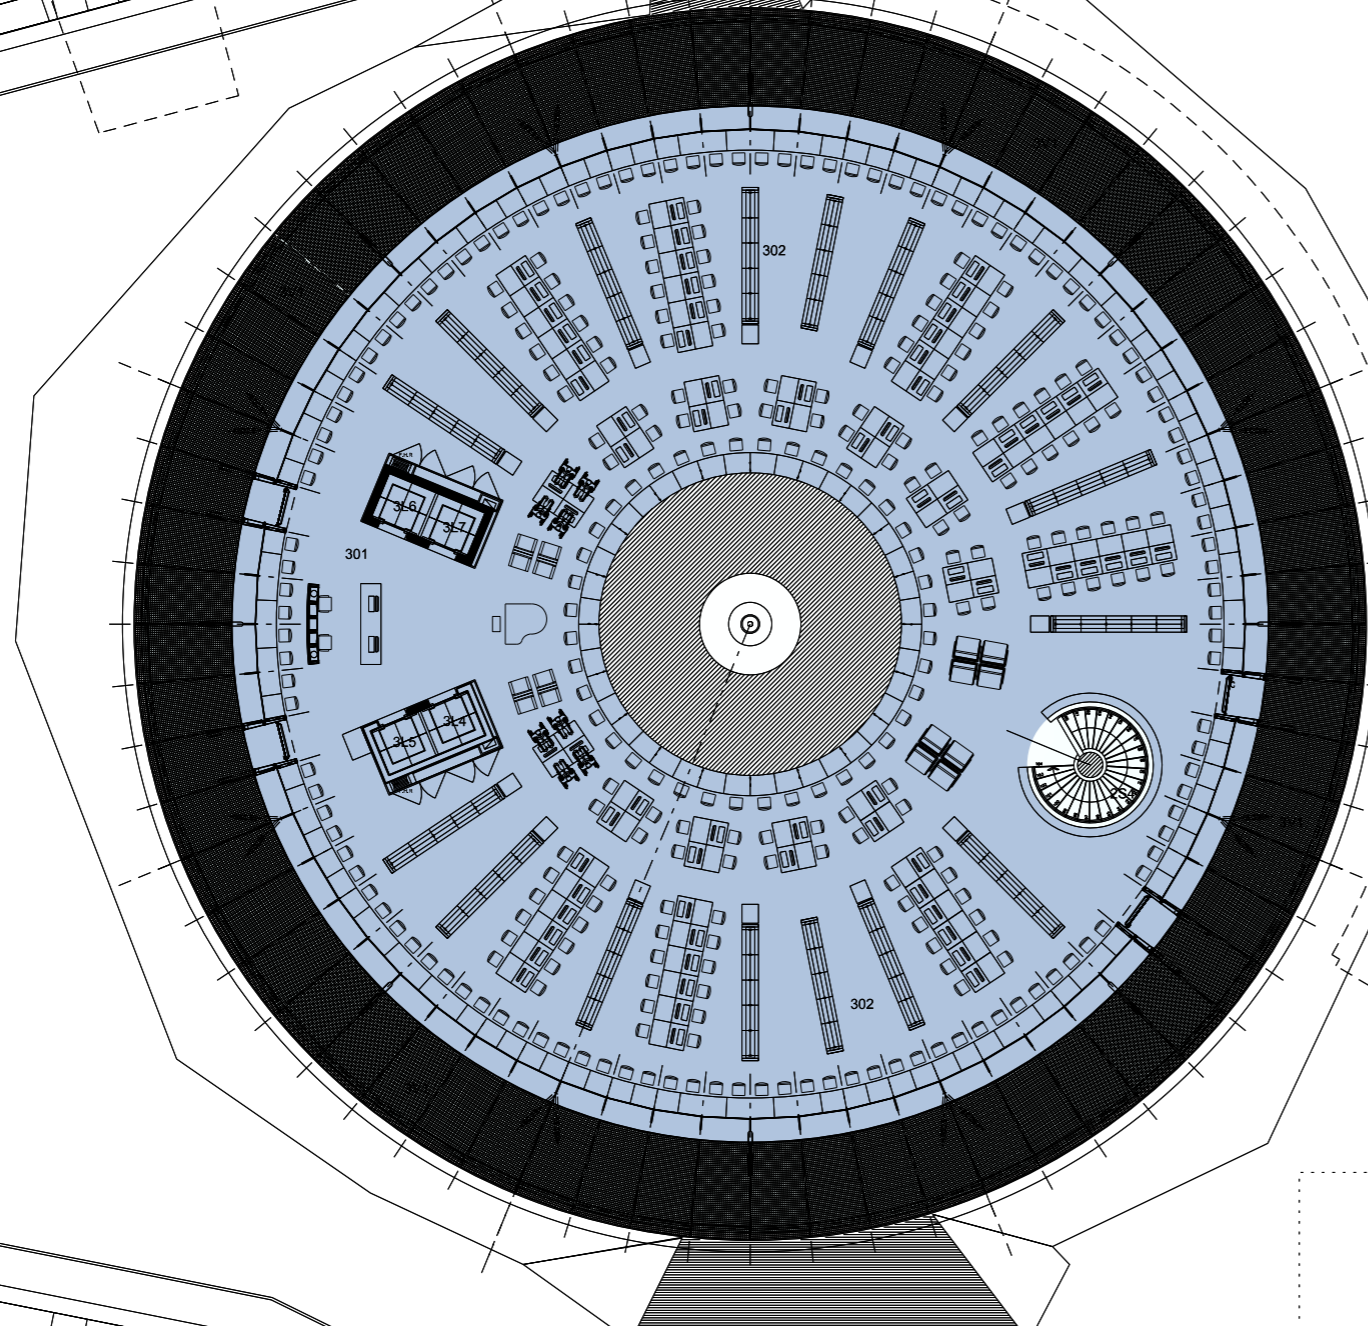

ΣΥΝΟΛΙΚΟ ΕΜΒΑΔΟΝ = 2867.84 m²

ΚΛΙΜΑΚΑ 1:300 / A3

ΠΑΝΕΠΙΣΤΗΜΙΟΥΠΟΛΗ

ΚΕΝΤΡΟ ΠΛΗΡΟΦΟΡΗΣΗΣ - ΒΙΒΛΙΟΘΗΚΗ "ΣΤΕΛΙΟΣ ΙΩΑΝΝΟΥ"

ΕΠΙΠΕΔΟ +3 / 3ος ΟΡΟΦΟΣ

ΚΩΔ.	ΕΜΒΑΔΟΝ	ΧΡΗΣΗ ΧΩΡΩΝ
301	17.12 m ²	Εξυπηρέτηση Χρηστών - Χώρος Εκτιμήσεων
302	1059.34 m ²	Αιθουσολογίο Βιβλιοστάσιο Ελεύθερης Πρόσβασης

ΣΥΝΟΛΙΚΟ ΕΜΒΑΔΟΝ = 1193.97 m²

ΠΑΝΕΠΙΣΤΗΜΙΟΥΠΟΛΗ

5 M 10 M (ΚΛΙΜΑΚΑ 1:300 / A3)