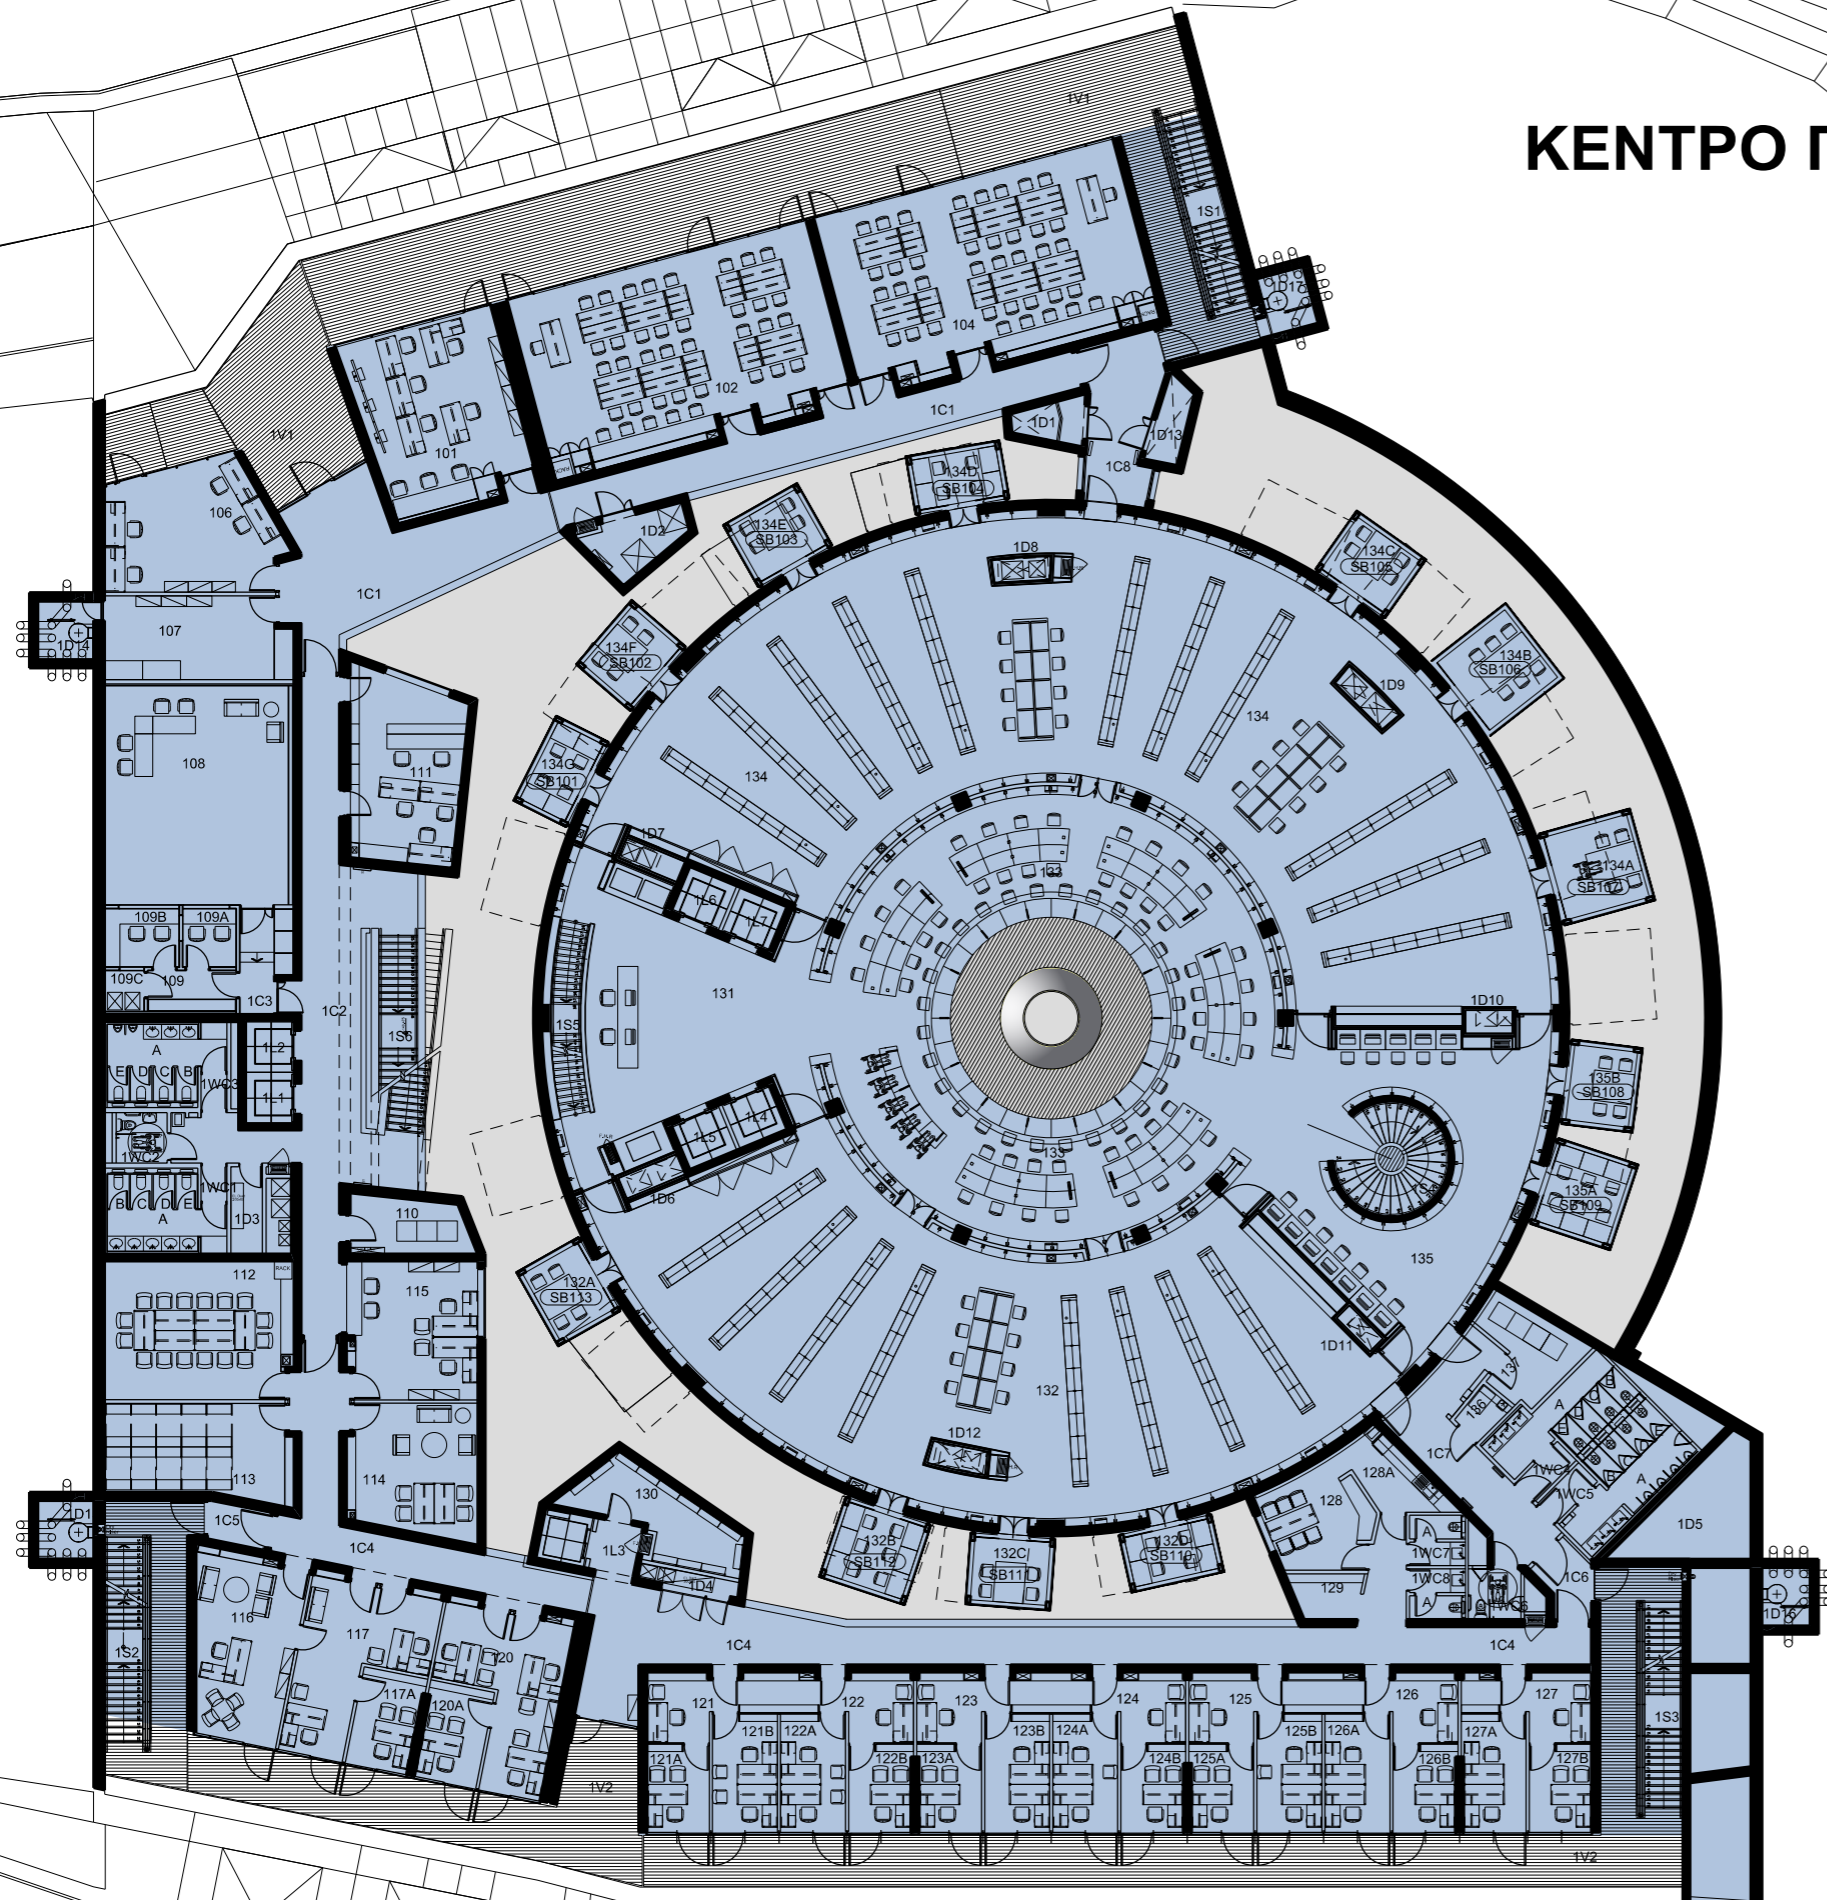

ΣΥΝΟΛΙΚΟ ΕΜΒΑΔΟΝ = 4004,47 m²

5 M 10 M (ΚΛΙΜΑΚΑ 1:300 / A3)

ΠΑΝΕΠΙΣΤΗΜΙΟΥΠΟΛΗ

ΚΕΝΤΡΟ ΠΛΗΡΟΦΟΡΗΣΗΣ - ΒΙΒΛΙΟΘΗΚΗ "ΣΤΕΛΙΟΣ ΙΩΑΝΝΟΥ"

ΕΠΙΠΕΔΟ +1 / 1ος ΟΡΟΦΟΣ

ΚΩΔ.	ΕΜΒΑΔΟΝ	ΧΡΗΣΗ ΧΩΡΩΝ
101	42.86 m2	Κέντρο Τηλεεμπρότρησης ΥΠΥ (ITIS Call Center)
102	87.94 m2	Εργαστήριο Διδασκαλίας Πληροφορικών Συστημάτων
104	87.94 m2	Εργαστήριο Διδασκαλίας Πληροφορικών Συστημάτων
106	31.84 m2	Εργαστήριο Πολυμέσων (Multimedia Lab)
107	23.88 m2	Δωμάτιο Υποστήριξης Στούντιο Παραγωγής Οπτικοακουστικού Υλικού
108	65.73 m2	Στούντιο Παραγωγής Οπτικοακουστικού Υλικού (Production Studio)
109	6.02 m2	Προθάλαμος Δωματίου Ελέγχου
109A	4.83 m2	Δωμάτιο Μύξης Ήχου
109B	6.84 m2	Δωμάτιο Ελέγχου
109C	2.49 m2	Δωμάτιο Εξυπηρετητών
110	10.21 m2	Τηλεπικοινωνιακό Κέντρο
111	31.79 m2	Χώρος Εξυπηρέτησης Χρηστών ΥΠΥ
112	40.88 m2	Αίθουσα Συνεδριάσεων
113	27.01 m2	Αρχείο
114	26.15 m2	Βιβλιοθήκη Λογισμικών
115	28.19 m2	Χώρος Υποδοχής ΥΠΥ
116	28.36 m2	Γραφείο Προϊσταμένου ΥΠΥ
117	27.09 m2	Γραφείο Γραμματέα Προϊσταμένου ΥΠΥ
117A	9.62 m2	Γραφείο Προσωπικού ΥΠΥ
120	26.10 m2	Γραφείο Προσωπικού ΥΠΥ
120A	9.63 m2	Γραφείο Προσωπικού ΥΠΥ
121	10.83 m2	Γραφείο Προσωπικού ΥΠΥ
121A	8.61 m2	Γραφείο Προσωπικού ΥΠΥ
121B	12.05 m2	Γραφείο Προσωπικού ΥΠΥ
122	10.92 m2	Γραφείο Προσωπικού ΥΠΥ
122A	12.05 m2	Γραφείο Προσωπικού ΥΠΥ
122B	8.58 m2	Γραφείο Προσωπικού ΥΠΥ
123	10.73 m2	Γραφείο Προσωπικού ΥΠΥ
123A	12.05 m2	Γραφείο Προσωπικού ΥΠΥ
123B	11.78 m2	Γραφείο Προσωπικού ΥΠΥ
124	10.74 m2	Γραφείο Προσωπικού ΥΠΥ
124A	12.04 m2	Γραφείο Προσωπικού ΥΠΥ
124B	8.61 m2	Γραφείο Προσωπικού ΥΠΥ
125	11.11 m2	Γραφείο Προσωπικού ΥΠΥ
125A	8.70 m2	Γραφείο Προσωπικού ΥΠΥ
125B	12.05 m2	Γραφείο Προσωπικού ΥΠΥ
126	10.92 m2	Γραφείο Προσωπικού ΥΠΥ
126A	12.05 m2	Γραφείο Προσωπικού ΥΠΥ
126B	8.58 m2	Γραφείο Προσωπικού ΥΠΥ
127	10.50 m2	Γραφείο Προσωπικού ΥΠΥ
127A	11.71 m2	Γραφείο Προσωπικού ΥΠΥ
127B	8.53 m2	Γραφείο Προσωπικού ΥΠΥ
128	15.71 m2	Δωμάτιο Προσωπικού
128A	8.23 m2	Κουζίνα Προσωπικού
129	4.63 m2	Δωμάτιο Εκτυπώσεων
130	16.45 m2	Δωμάτιο Ασφαλείας
131	84.17 m2	Εξυπηρέτηση Χρηστών - Χώρος Εκτυπώσεων
132	304.91 m2	Βιβλιοστάσιο Ελευθέρης Πρόσβασης
132A	7.50 m2	Δωμάτιο Ομαδικής Μελέτης
132B	9.60 m2	Δωμάτιο Ομαδικής Μελέτης
132C	7.50 m2	Δωμάτιο Ομαδικής Μελέτης
132D	6.80 m2	Δωμάτιο Ομαδικής Μελέτης
133	217.09 m2	Αναγνωστήριο
134	427.72 m2	Βιβλιοστάσιο Ελευθέρης Πρόσβασης
134A	11.23 m2	Δωμάτιο Ομαδικής Μελέτης
134B	11.56 m2	Δωμάτιο Ομαδικής Μελέτης
134C	7.50 m2	Δωμάτιο Ομαδικής Μελέτης
134D	6.80 m2	Δωμάτιο Ομαδικής Μελέτης
134E	7.50 m2	Δωμάτιο Ομαδικής Μελέτης
134F	7.50 m2	Δωμάτιο Ομαδικής Μελέτης
134G	6.80 m2	Δωμάτιο Ομαδικής Μελέτης
135	97.52 m2	Αναγνωστήριο
135A	9.60 m2	Δωμάτιο Ομαδικής Μελέτης
135B	7.50 m2	Δωμάτιο Ομαδικής Μελέτης
136	2.60 m2	Δωμάτιο Καθαριστηρίων
137	10.77 m2	Τηλεπικοινωνιακό Κέντρο