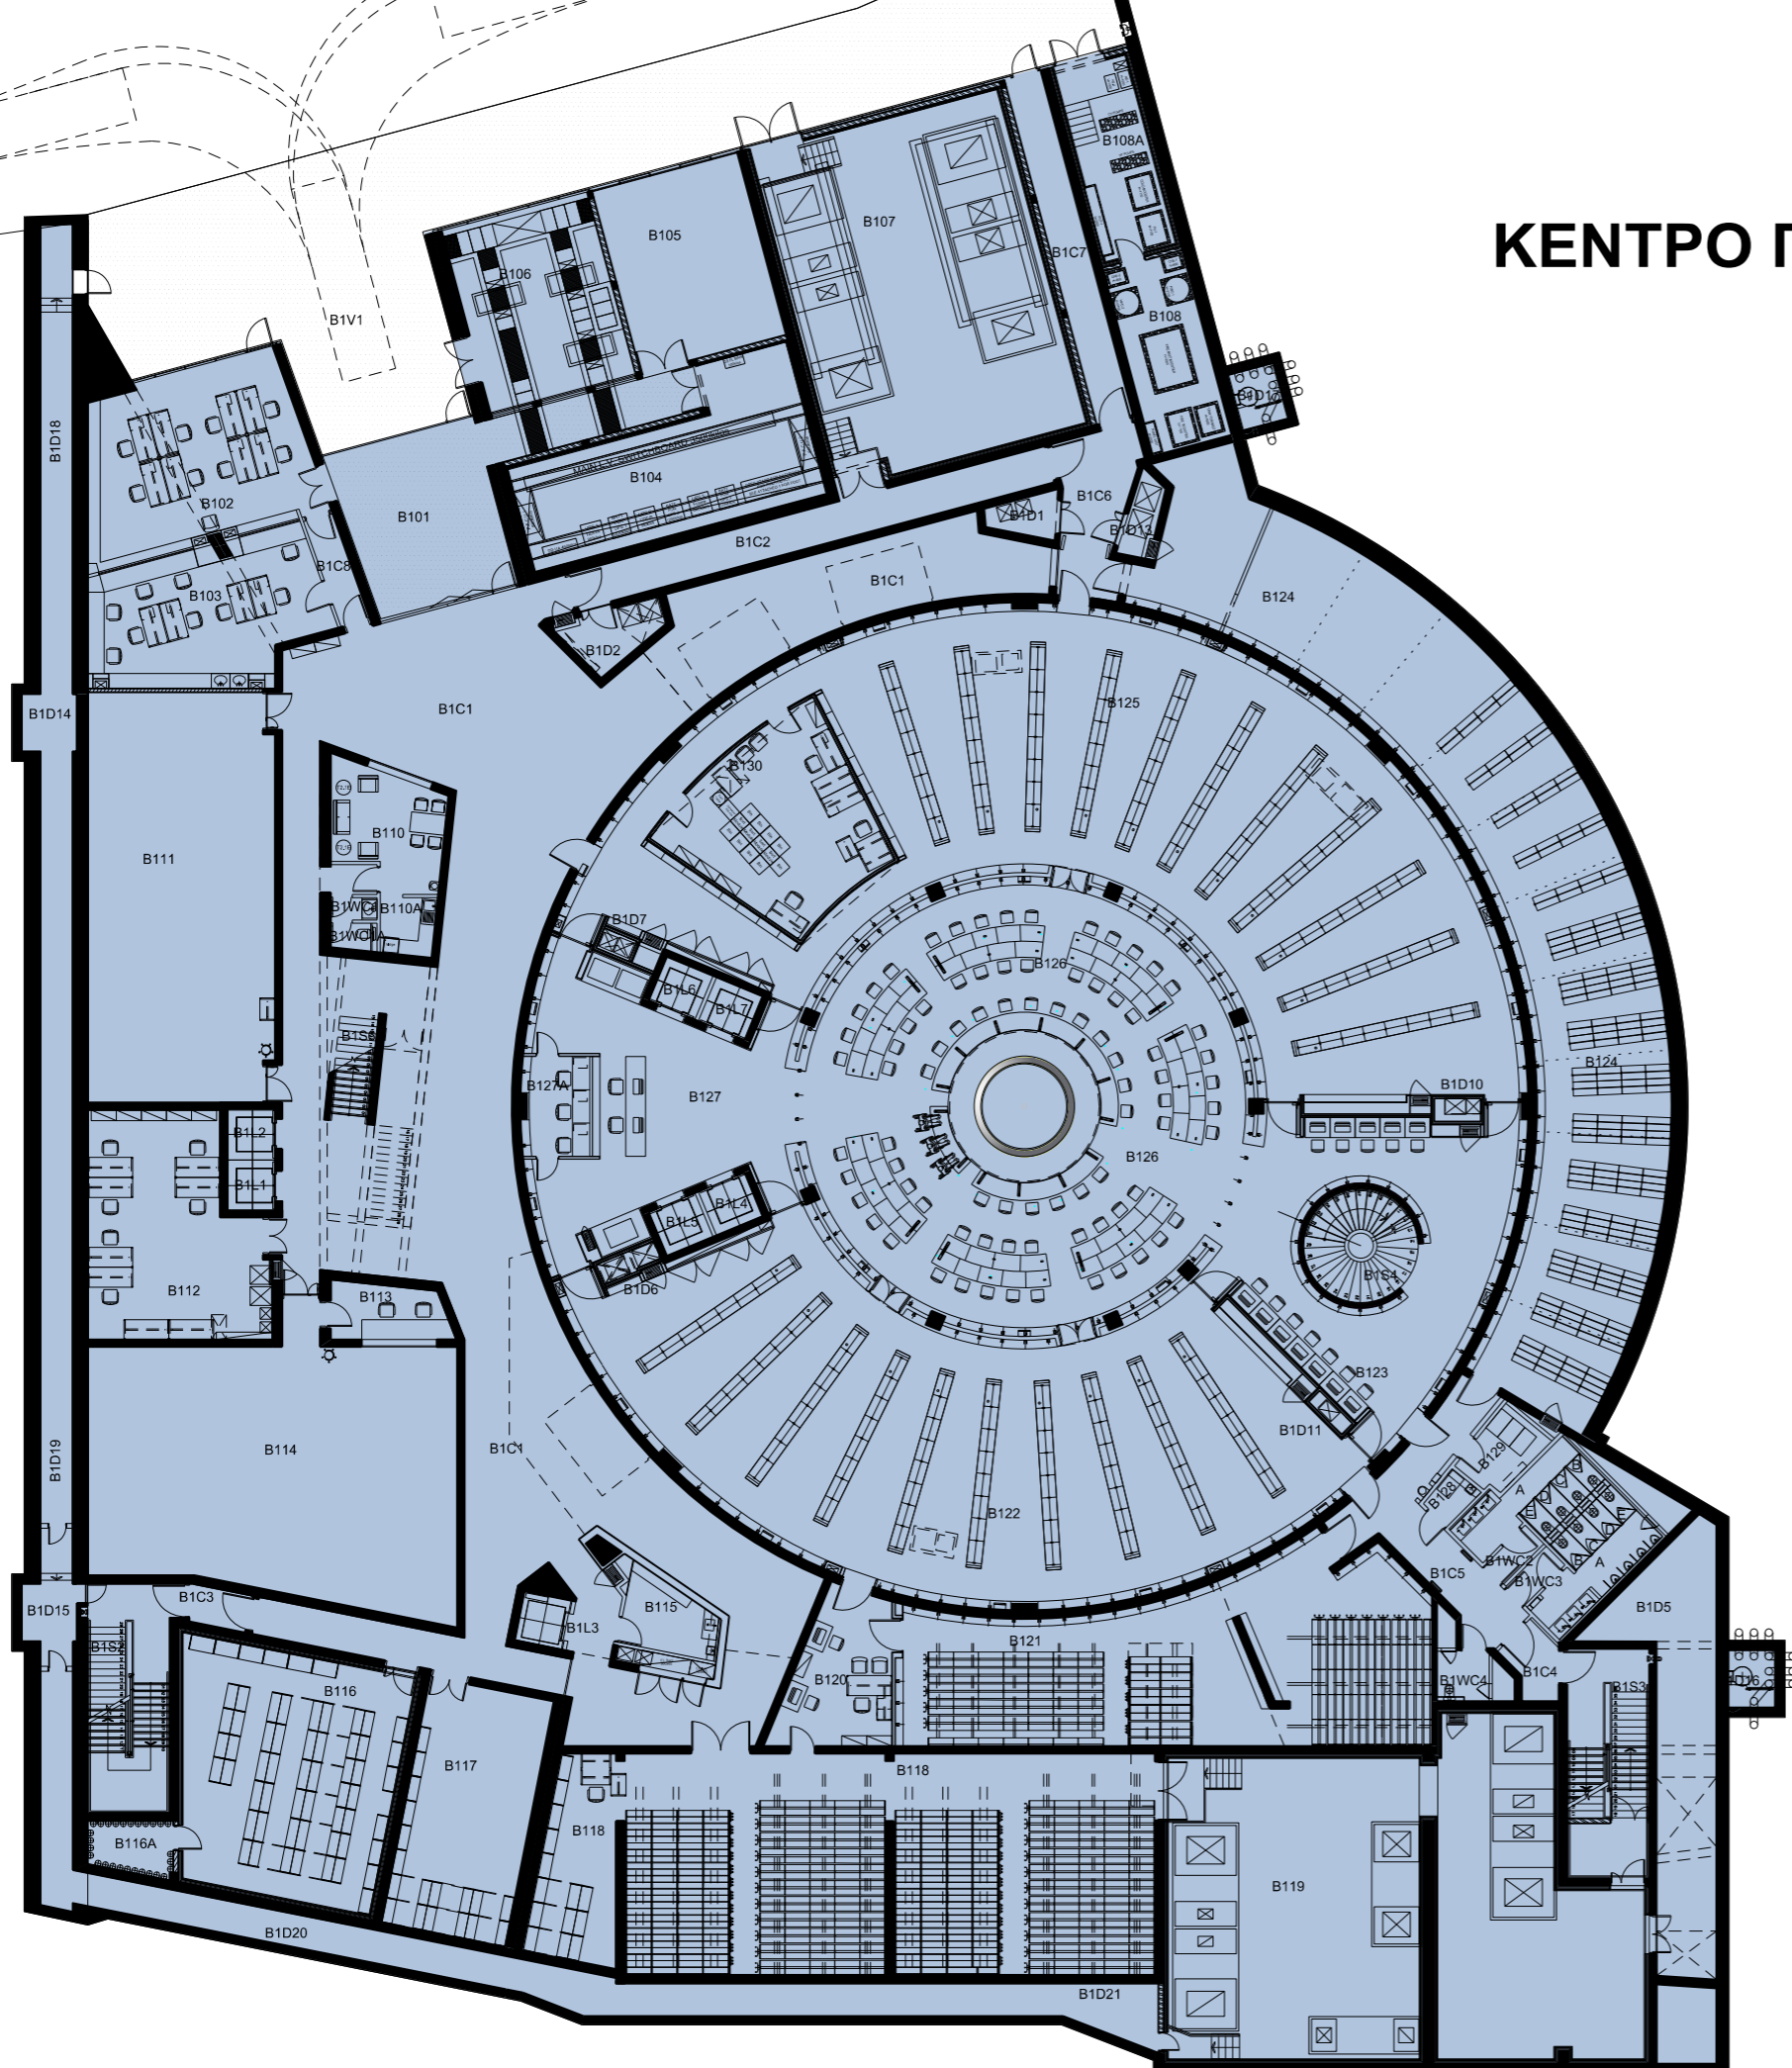

ΚΕΝΤΡΟ ΠΛΗΡΟΦΟΡΗΣΗΣ - ΒΙΒΛΙΟΘΗΚΗ "ΣΤΕΛΙΟΣ ΙΩΑΝΝΟΥ"
ΧΩΡΟΤΑΞΙΚΟ ΣΧΕΔΙΟ

0 20 M 40 M ΚΛΙΜΑΚΑ 1:1000 / A3

ΚΕΝΤΡΟ ΠΛΗΡΟΦΟΡΗΣΗΣ - ΒΙΒΛΙΟΘΗΚΗ "ΣΤΕΛΙΟΣ ΙΩΑΝΝΟΥ"

ΕΠΙΠΕΔΟ -1 / ΥΠΟΓΕΙΟ

ΚΩΔ.	ΕΜΒΑΔΟΝ	ΧΡΗΣΗ ΧΩΡΩΝ
B101	58.42 m2	Προθάλαμος Εισόδου Υπογείου
B102	60.98 m2	Γραφεία - Καταλογογράφηση
B103	47.59 m2	Παραλαβή Υλικού Βιβλιοθήκης
B104	62.78 m2	Ηλεκτροστάσιο
B105	45.50 m2	Αποθήκη
B106	45.79 m2	Υποσταθμός ΑΗΚ
B107	148.58 m2	Μηχανοστάσιο
B108	25.10 m2	Μηχανοστάσιο
B108A	26.52 m2	Μηχανοστάσιο
B110	19.24 m2	Δωμάτιο Προσωπικού
B110A	5.03 m2	Κουζίνα Προσωπικού
B111	121.76 m2	Δωμάτιο Ελέγχου και Εξυπηρετητών
B112	58.41 m2	Δωμάτιο Παραλαβής Υλικού ΥΠΣ
B113	10.00 m2	Δωμάτιο Ελέγχου
B114	149.47 m2	Κεντρικό Τηλεπικοινωνιακό Κέντρο
B115	10.55 m2	Δωμάτιο Καθαριστρίων
B116	89.91 m2	Αποθήκη
B116A	7.04 m2	Χώρος Κυλινδρων Πυρόσβεσης
B117	50.70 m2	Αποθήκη Ευαίσθητων Υλικών
B118	212.17 m2	Αρχείο με Κινητά Βιβλιοστάσια (Ελεγχόμενη Πρόσβαση)
B119	228.26 m2	Μηχανοστάσιο
B120	24.46 m2	Εξυπηρέτηση Χρηστών Ειδικών Συλλογών
B121	134.76 m2	Ειδικές Συλλογές
B122	309.76 m2	Βιβλιοστάσιο Ελεύθερης Πρόσβασης
B123	97.49 m2	Αναγνωστήριο
B124	240.42 m2	Ειδικές Συλλογές
B125	380.69 m2	Βιβλιοστάσιο Ελεύθερης Πρόσβασης
B126	254.63 m2	Αναγνωστήριο
B127	80.21 m2	Εξυπηρέτηση / Χώρος Εκτιπώσεων
B127A	13.33 m2	Γραφείο
B128	2.66 m2	Δωμάτιο Καθαριστρίων
B129	6.51 m2	Αποθήκη
B130	49.98 m2	Διαλογή Υλικού
B1D14		
B1D16	153.40 m2	Διάδρομος Υπηρεσιών
B1D18		
B1D19		
B1D20		
B1D21		