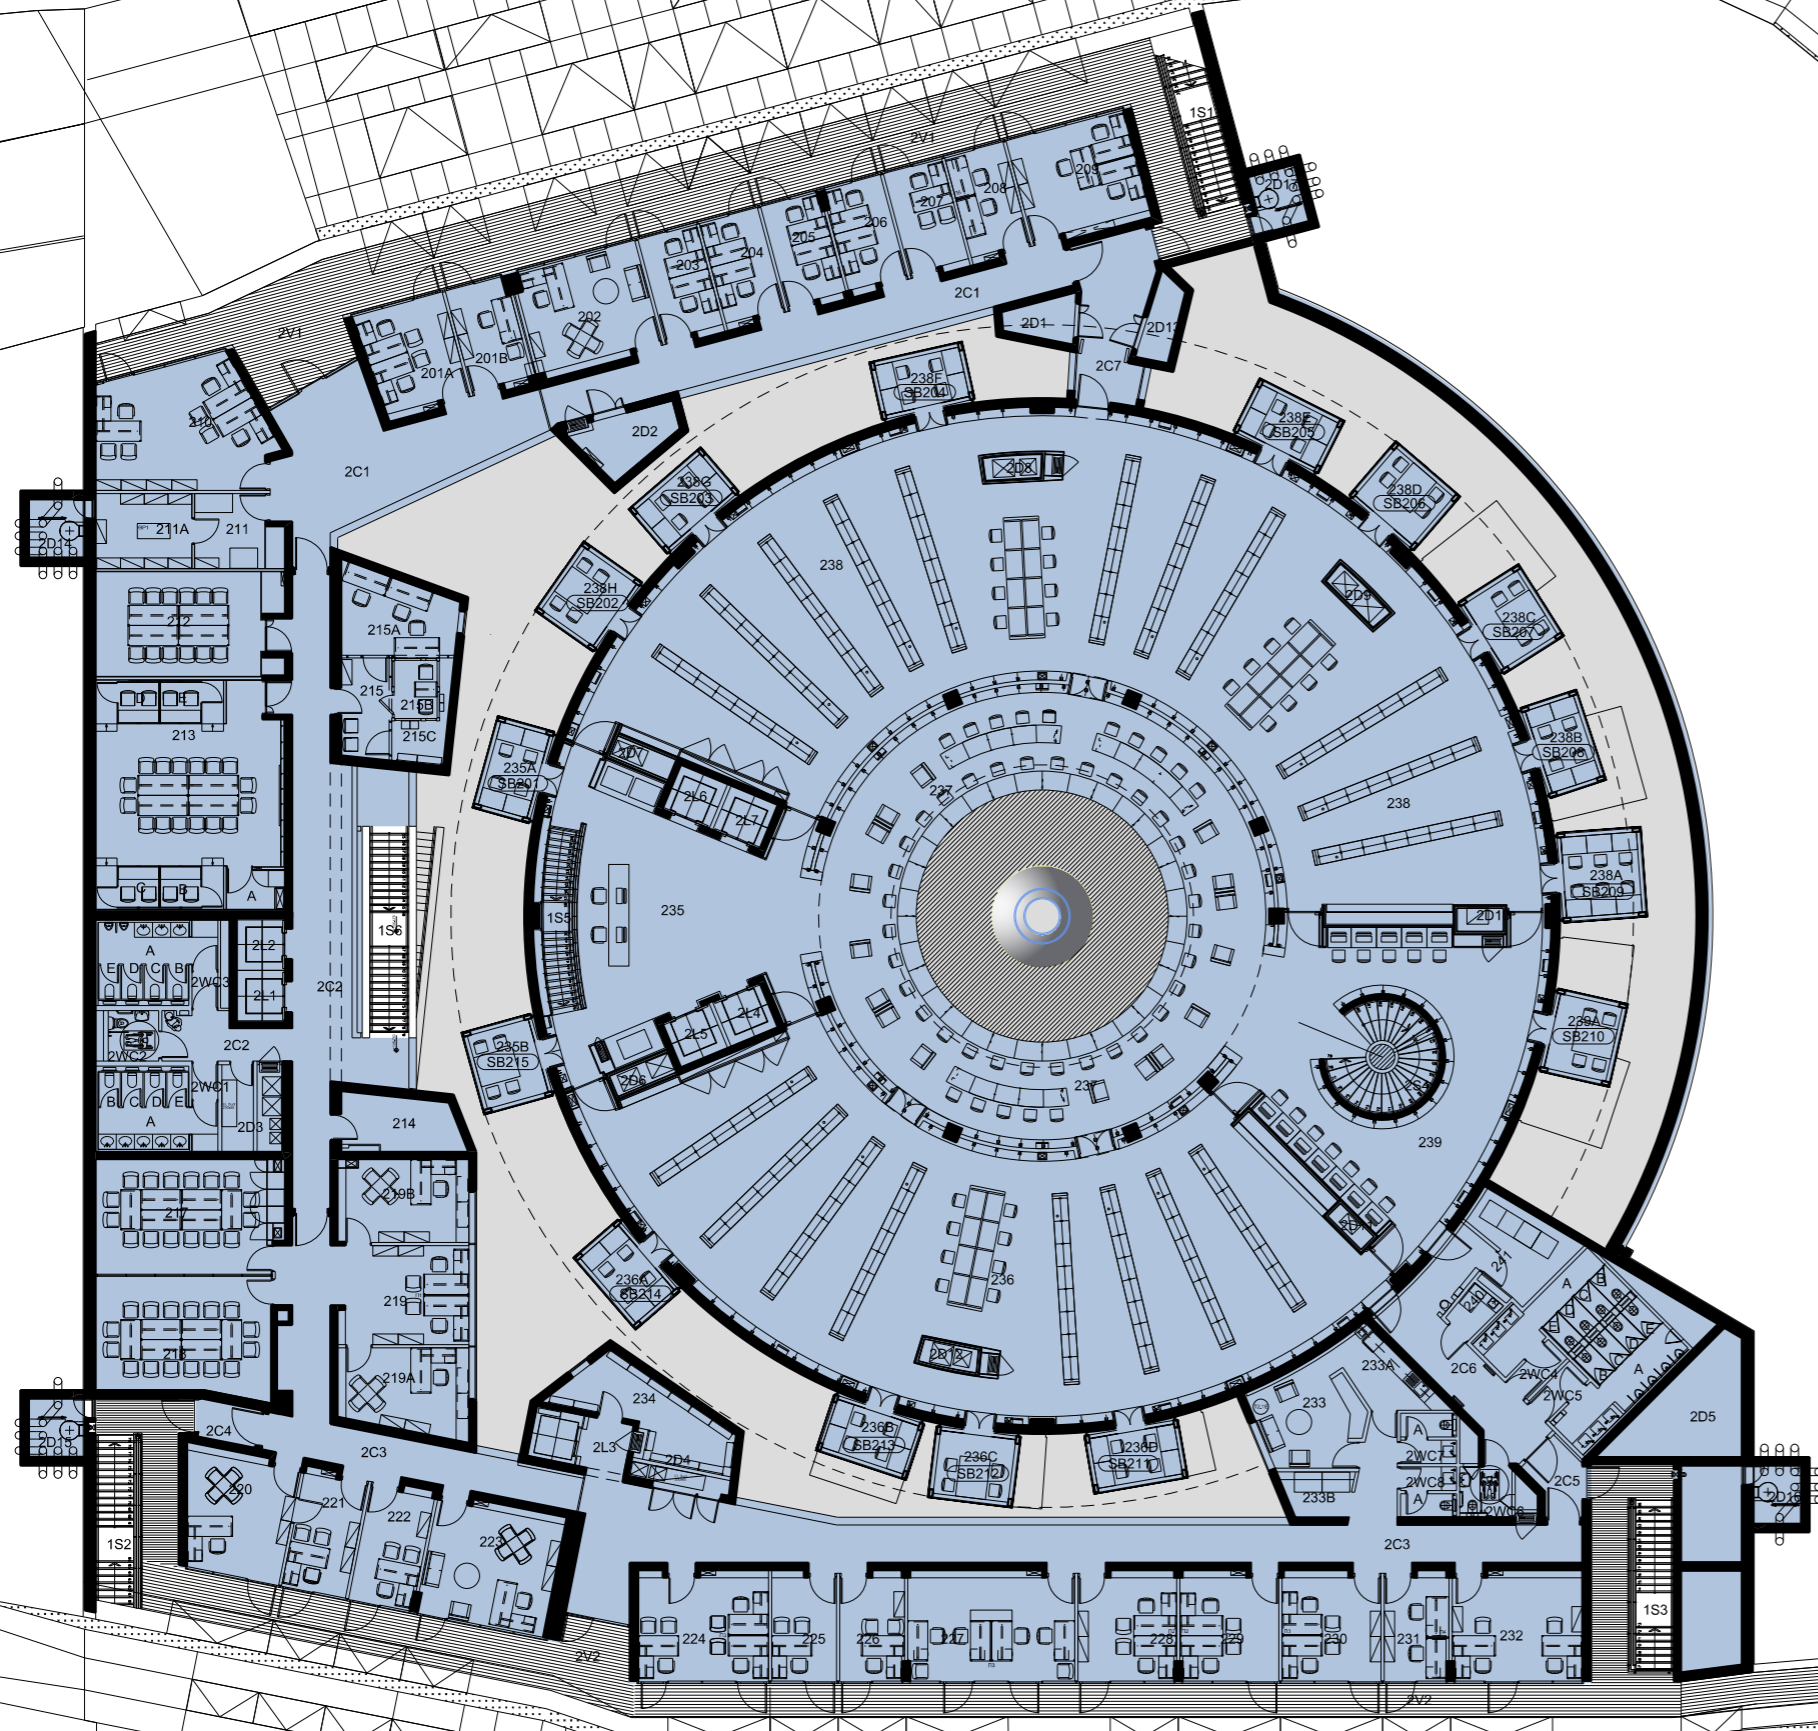

ΚΕΝΤΡΟ ΠΛΗΡΟΦΟΡΗΣΗΣ & ΒΙΒΛΙΟΘΗΚΗ "ΣΤΕΛΙΟΣ ΙΩΑΝΝΟΥ"

ΕΠΙΠΕΔΟ +2 / 2ος ΟΡΟΦΟΣ