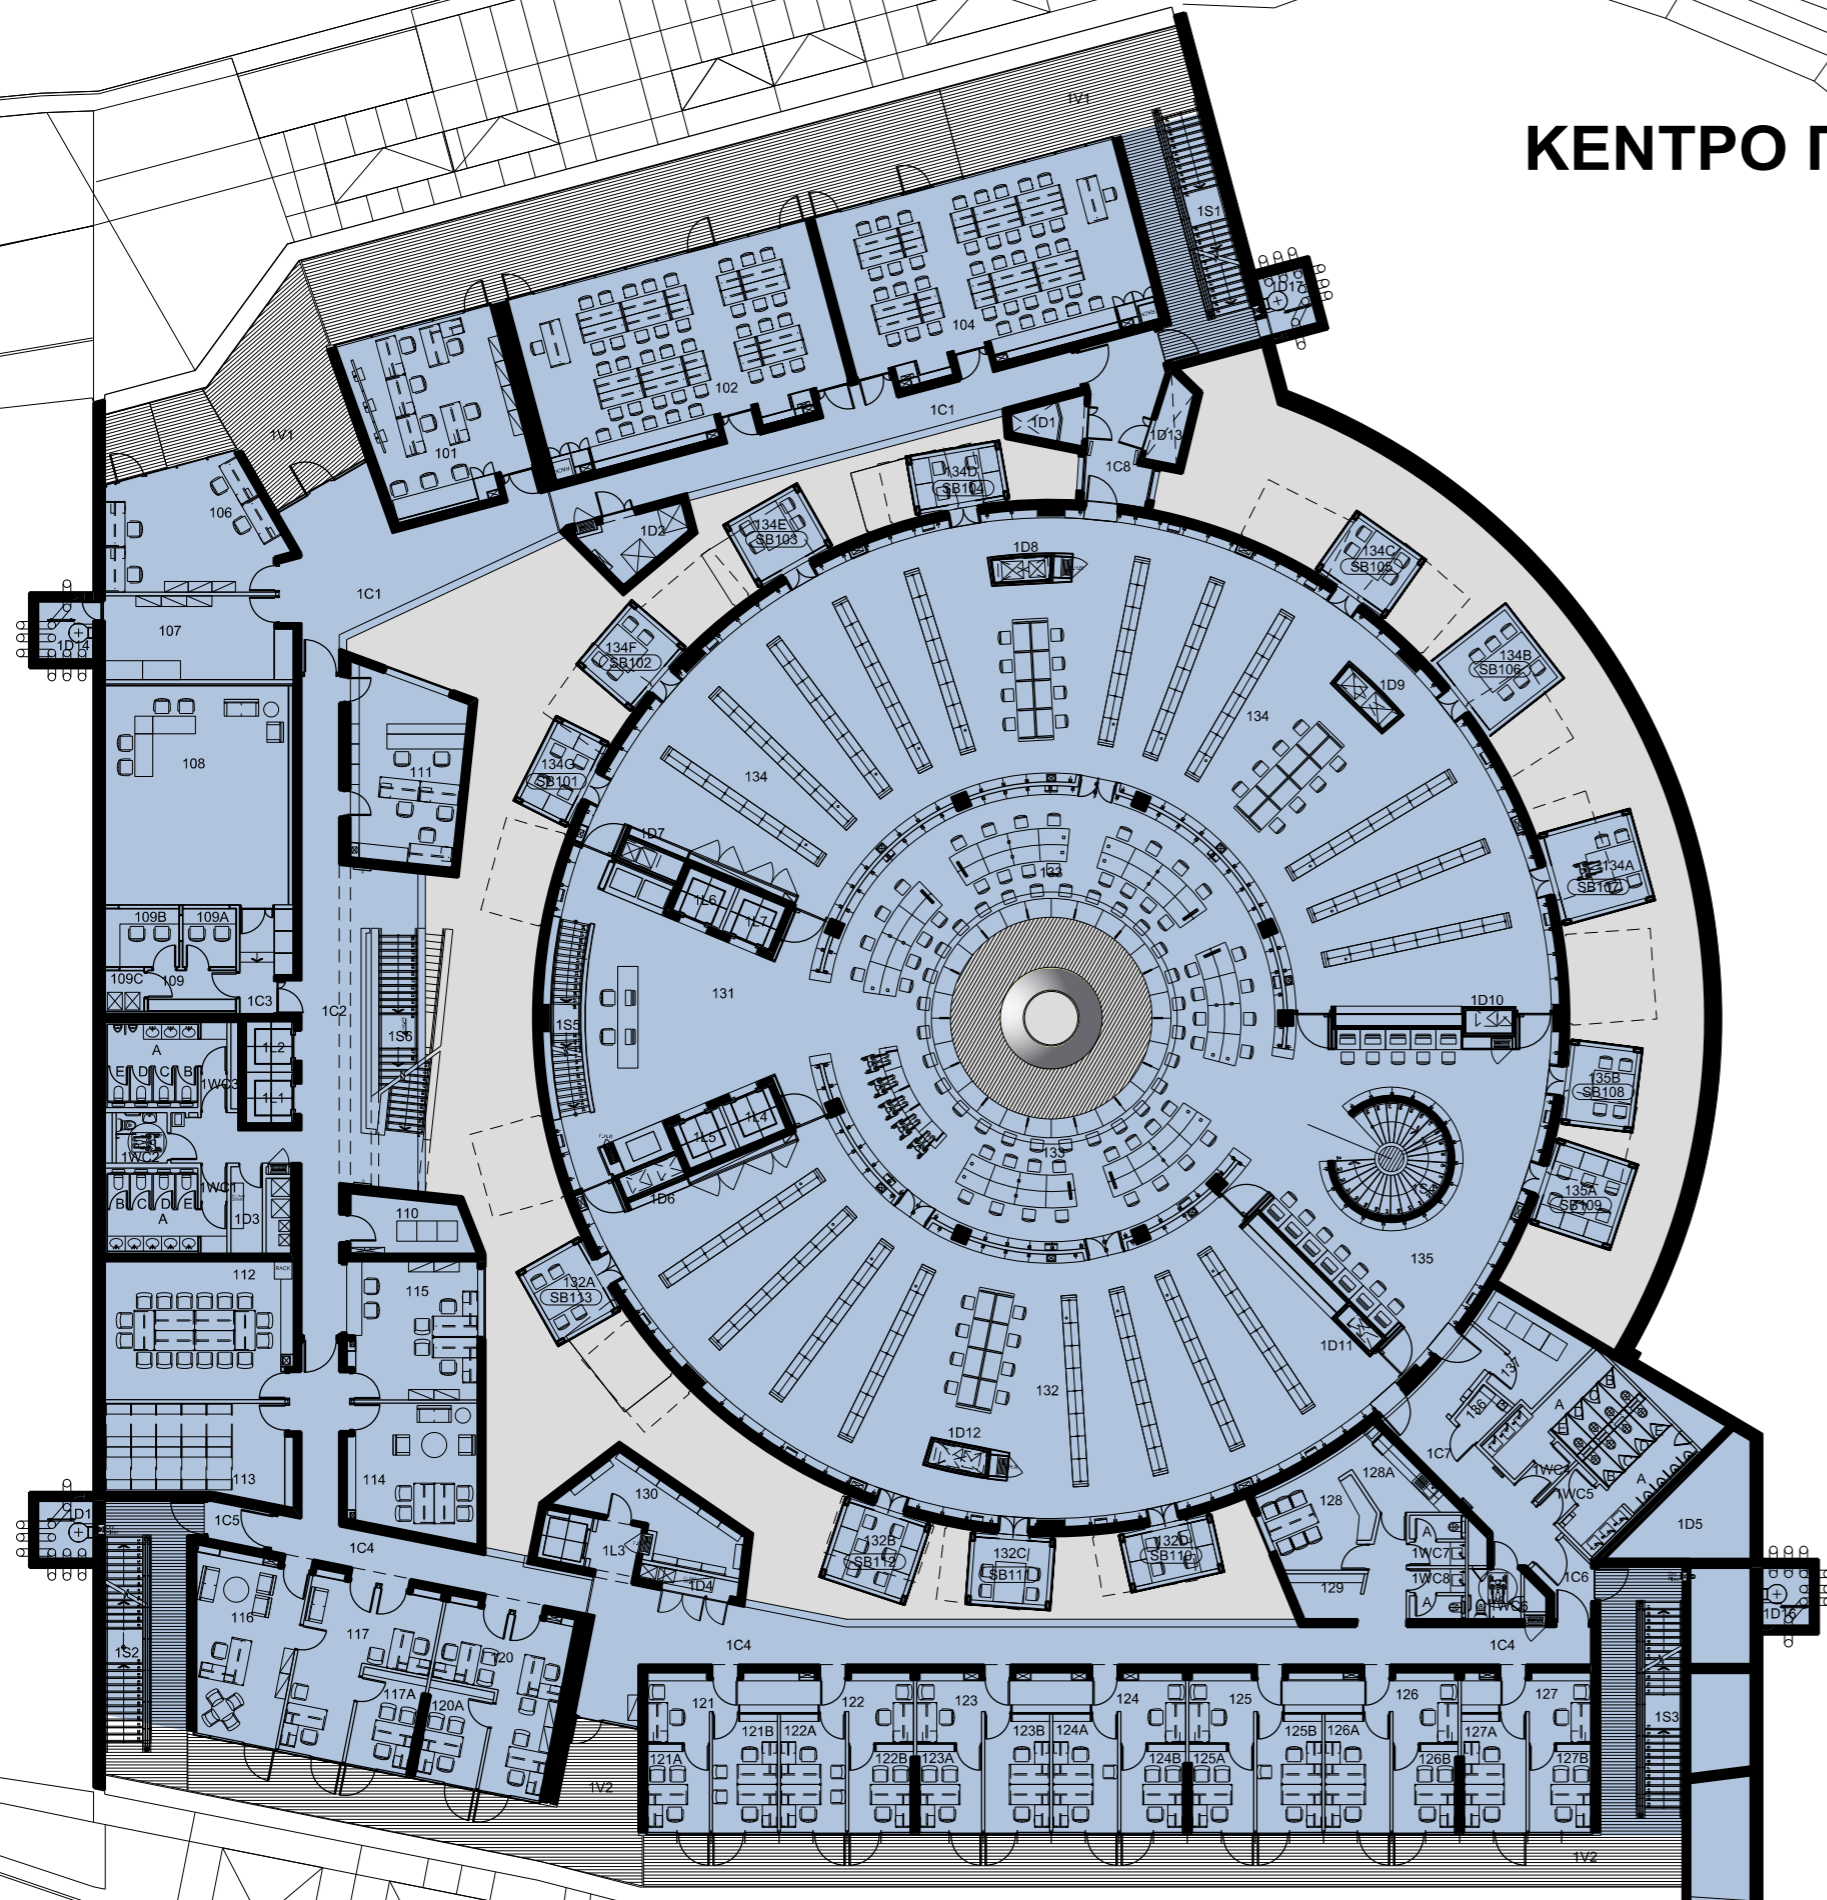

ΠΑΝΕΠΙΣΤΗΜΙΟΥΠΟΛΗ

5 M 10 M (ΚΛΙΜΑΚΑ 1:300 / A3)

ΣΥΝΟΛΙΚΟ ΕΜΒΑΔΟΝ = 4004,47 m²

ΚΕΝΤΡΟ ΠΛΗΡΟΦΟΡΗΣΗΣ - ΒΙΒΛΙΟΘΗΚΗ "ΣΤΕΛΙΟΣ ΙΩΑΝΝΟΥ"

ΕΠΙΠΕΔΟ +1 / 1ος ΟΡΟΦΟΣ

ΚΩΔ.	ΕΜΒΑΔΟΝ	ΧΡΗΣΗ ΧΩΡΩΝ
101	42.86 m2	Κέντρο Τηλεεμπρότρησης ΥΠΥ (ITIS Call Center)
102	87.94 m2	Εργαστήριο Διδασκαλίας Πληροφορικών Συστημάτων
104	87.94 m2	Εργαστήριο Διδασκαλίας Πληροφορικών Συστημάτων
106	31.84 m2	Εργαστήριο Πολυμέσων (Multimedia Lab)
107	23.88 m2	Δωμάτιο Υποστήριξης Στούντιο Παραγωγής Οπτικοακουστικού Υλικού
108	65.73 m2	Στούντιο Παραγωγής Οπτικοακουστικού Υλικού (Production Studio)
109	6.02 m2	Προθάλαμος Δωματίου Ελέγχου
109A	4.83 m2	Δωμάτιο Μύξης Ήχου
109B	6.84 m2	Δωμάτιο Ελέγχου
109C	2.49 m2	Δωμάτιο Εξυπηρέτητών
110	10.21 m2	Τηλεπικοινωνιακό Κέντρο
111	31.79 m2	Χώρος Εξυπηρέτησης Χρηστών ΥΠΥ
112	40.88 m2	Αίθουσα Συνεδριάσεων
113	27.01 m2	Αρχείο
114	26.15 m2	Βιβλιοθήκη Λογισμικών
115	28.19 m2	Χώρος Υποδοχής ΥΠΥ
116	28.36 m2	Γραφείο Προϊσταμένου ΥΠΥ
117	27.09 m2	Γραφείο Γραμματέα Προϊσταμένου ΥΠΥ
117A	9.62 m2	Γραφείο Προσωπικού ΥΠΥ
120	26.10 m2	Γραφείο Προσωπικού ΥΠΥ
120A	9.63 m2	Γραφείο Προσωπικού ΥΠΥ
121	10.83 m2	Γραφείο Προσωπικού ΥΠΥ
121A	8.61 m2	Γραφείο Προσωπικού ΥΠΥ
121B	12.05 m2	Γραφείο Προσωπικού ΥΠΥ
122	10.92 m2	Γραφείο Προσωπικού ΥΠΥ
122A	12.05 m2	Γραφείο Προσωπικού ΥΠΥ
122B	8.58 m2	Γραφείο Προσωπικού ΥΠΥ
123	10.73 m2	Γραφείο Προσωπικού ΥΠΥ
123A	12.05 m2	Γραφείο Προσωπικού ΥΠΥ
123B	11.78 m2	Γραφείο Προσωπικού ΥΠΥ
124	10.74 m2	Γραφείο Προσωπικού ΥΠΥ
124A	12.04 m2	Γραφείο Προσωπικού ΥΠΥ
124B	8.61 m2	Γραφείο Προσωπικού ΥΠΥ
125	11.11 m2	Γραφείο Προσωπικού ΥΠΥ
125A	8.70 m2	Γραφείο Προσωπικού ΥΠΥ
125B	12.05 m2	Γραφείο Προσωπικού ΥΠΥ
126	10.92 m2	Γραφείο Προσωπικού ΥΠΥ
126A	12.05 m2	Γραφείο Προσωπικού ΥΠΥ
126B	8.58 m2	Γραφείο Προσωπικού ΥΠΥ
127	10.50 m2	Γραφείο Προσωπικού ΥΠΥ
127A	11.71 m2	Γραφείο Προσωπικού ΥΠΥ
127B	8.53 m2	Γραφείο Προσωπικού ΥΠΥ
128	15.71 m2	Δωμάτιο Προσωπικού
128A	8.23 m2	Κουζίνα Προσωπικού
129	4.63 m2	Δωμάτιο Εκτυπώσεων
130	16.45 m2	Δωμάτιο Ασφαλείας
131	84.17 m2	Εξυπηρέτηση Χρηστών - Χώρος Εκτυπώσεων
132	304.91 m2	Βιβλιοστάσιο Ελευθέρης Πρόσβασης
132A	7.50 m2	Δωμάτιο Ομαδικής Μελέτης
132B	9.60 m2	Δωμάτιο Ομαδικής Μελέτης
132C	7.50 m2	Δωμάτιο Ομαδικής Μελέτης
132D	6.80 m2	Δωμάτιο Ομαδικής Μελέτης
133	217.09 m2	Αναγνωστήριο
134	427.72 m2	Βιβλιοστάσιο Ελευθέρης Πρόσβασης
134A	11.23 m2	Δωμάτιο Ομαδικής Μελέτης
134B	11.56 m2	Δωμάτιο Ομαδικής Μελέτης
134C	7.50 m2	Δωμάτιο Ομαδικής Μελέτης
134D	6.80 m2	Δωμάτιο Ομαδικής Μελέτης
134E	7.50 m2	Δωμάτιο Ομαδικής Μελέτης
134F	7.50 m2	Δωμάτιο Ομαδικής Μελέτης
134G	6.80 m2	Δωμάτιο Ομαδικής Μελέτης
135	97.52 m2	Αναγνωστήριο
135A	9.60 m2	Δωμάτιο Ομαδικής Μελέτης
135B	7.50 m2	Δωμάτιο Ομαδικής Μελέτης
136	2.60 m2	Δωμάτιο Καθαριστικών
137	10.77 m2	Τηλεπικοινωνιακό Κέντρο