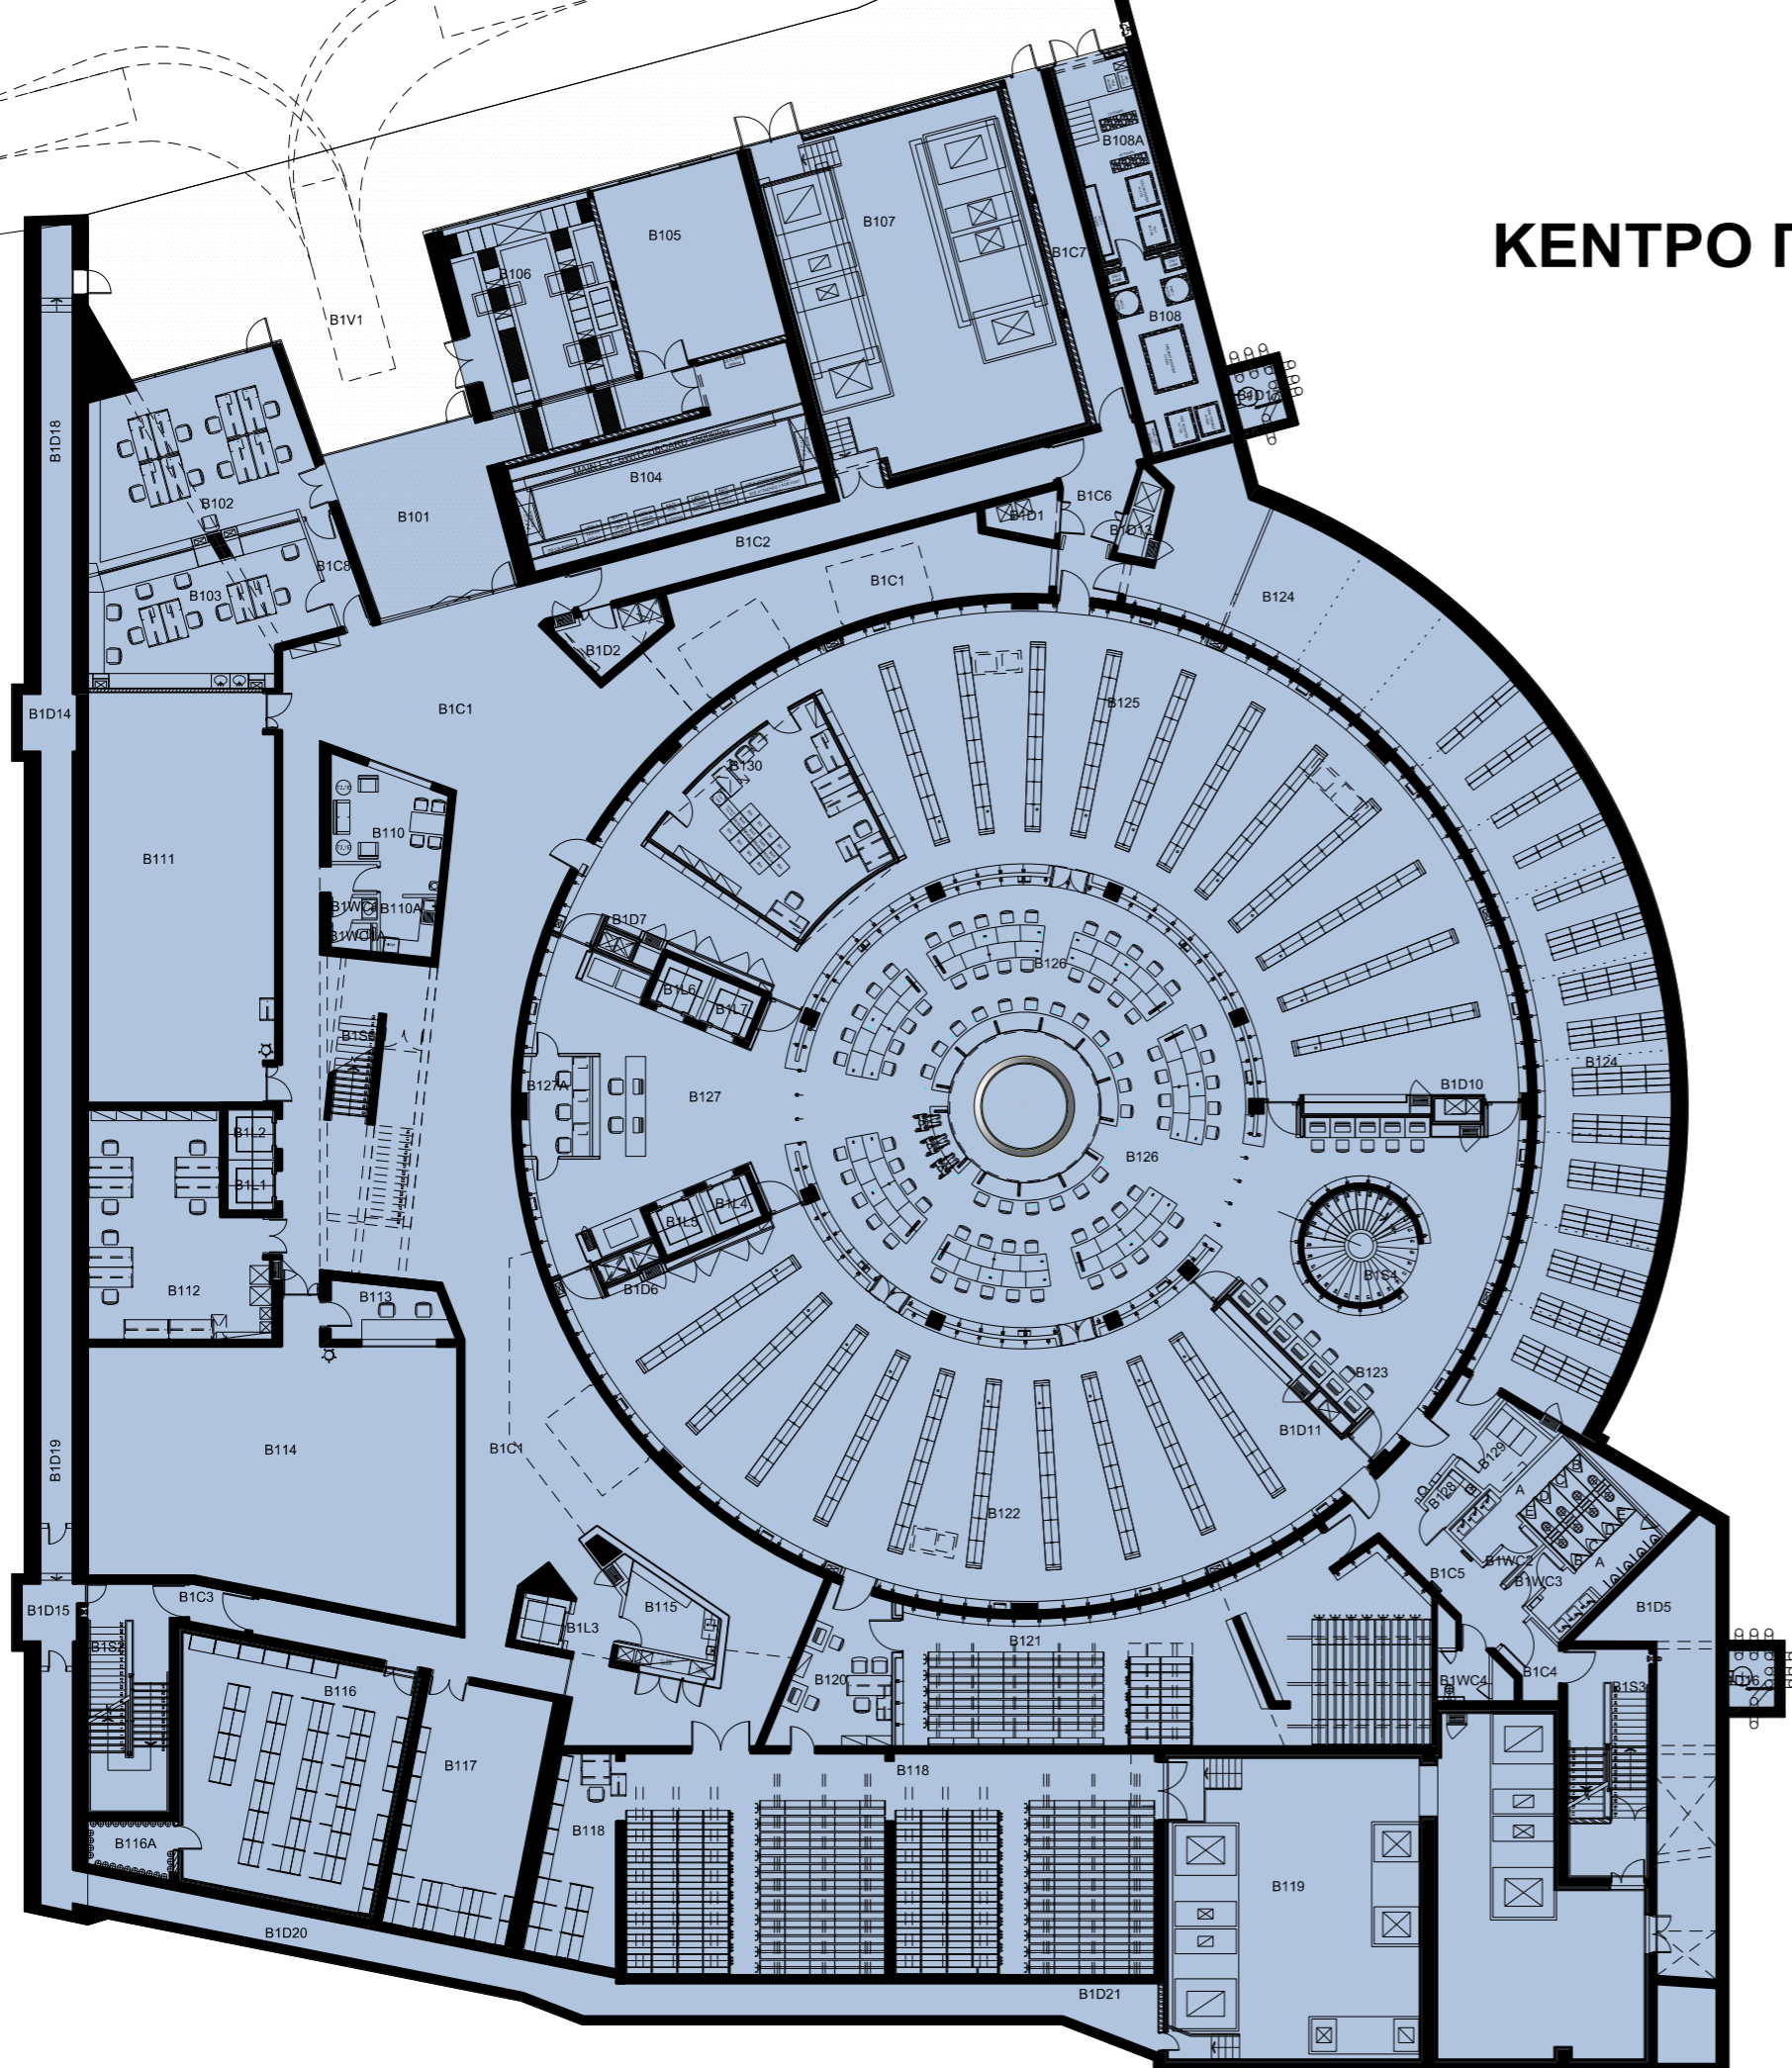

ΚΕΝΤΡΟ ΠΛΗΡΟΦΟΡΗΣΗΣ - ΒΙΒΛΙΟΘΗΚΗ "ΣΤΕΛΙΟΣ ΙΩΑΝΝΟΥ"

ΕΠΙΠΕΔΟ -1 / ΥΠΟΓΕΙΟ

ΚΩΔ.	ΕΜΒΑΔΟΝ	ΧΡΗΣΗ ΧΩΡΩΝ
B101	58.42 m2	Προθάλαμος Εισόδου Υπογείου
B102	60.98 m2	Γραφεία - Καταλογογράφηση
B103	47.59 m2	Παραλαβή Υλικού Βιβλιοθήκης
B104	62.78 m2	Ηλεκτροστάσιο
B105	45.50 m2	Αποθήκη
B106	45.79 m2	Υποσταθμός ΑΗΚ
B107	148.58 m2	Μηχανοστάσιο
B108	25.10 m2	Μηχανοστάσιο
B108A	26.52 m2	Μηχανοστάσιο
B110	19.24 m2	Δωμάτιο Προσωπικού
B110A	5.03 m2	Κουζίνα Προσωπικού
B111	121.76 m2	Δωμάτιο Ελέγχου και Εξυπηρετητών
B112	58.41 m2	Δωμάτιο Παραλαβής Υλικού ΥΠΣ
B113	10.00 m2	Δωμάτιο Ελέγχου
B114	149.47 m2	Κεντρικό Τηλεπικοινωνιακό Κέντρο
B115	10.55 m2	Δωμάτιο Καθαριστρίων
B116	89.91 m2	Αποθήκη
B116A	7.04 m2	Χώρος Κυλινδρων Πυρόσβεσης
B117	50.70 m2	Αποθήκη Ευαίσθητων Υλικών
B118	212.17 m2	Αρχείο με Κινητά Βιβλιοστάσια (Ελεγχόμενη Πρόσβαση)
B119	228.26 m2	Μηχανοστάσιο
B120	24.46 m2	Εξυπηρέτηση Χρηστών Ειδικών Συλλογών
B121	134.76 m2	Ειδικές Συλλογές
B122	309.76 m2	Βιβλιοστάσιο Ελεύθερης Πρόσβασης
B123	97.49 m2	Αναγνωστήριο
B124	240.42 m2	Ειδικές Συλλογές
B125	380.69 m2	Βιβλιοστάσιο Ελεύθερης Πρόσβασης
B126	254.63 m2	Αναγνωστήριο
B127	80.21 m2	Εξυπηρέτηση / Χώρος Εκτιπώσεων
B127A	13.33 m2	Γραφείο
B128	2.66 m2	Δωμάτιο Καθαριστρίων
B129	6.51 m2	Αποθήκη
B130	49.98 m2	Διαλογή Υλικού
B1D14		
B1D16	153.40 m2	Διάδρομος Υπηρεσιών
B1D18		
B1D19		
B1D20		
B1D21		