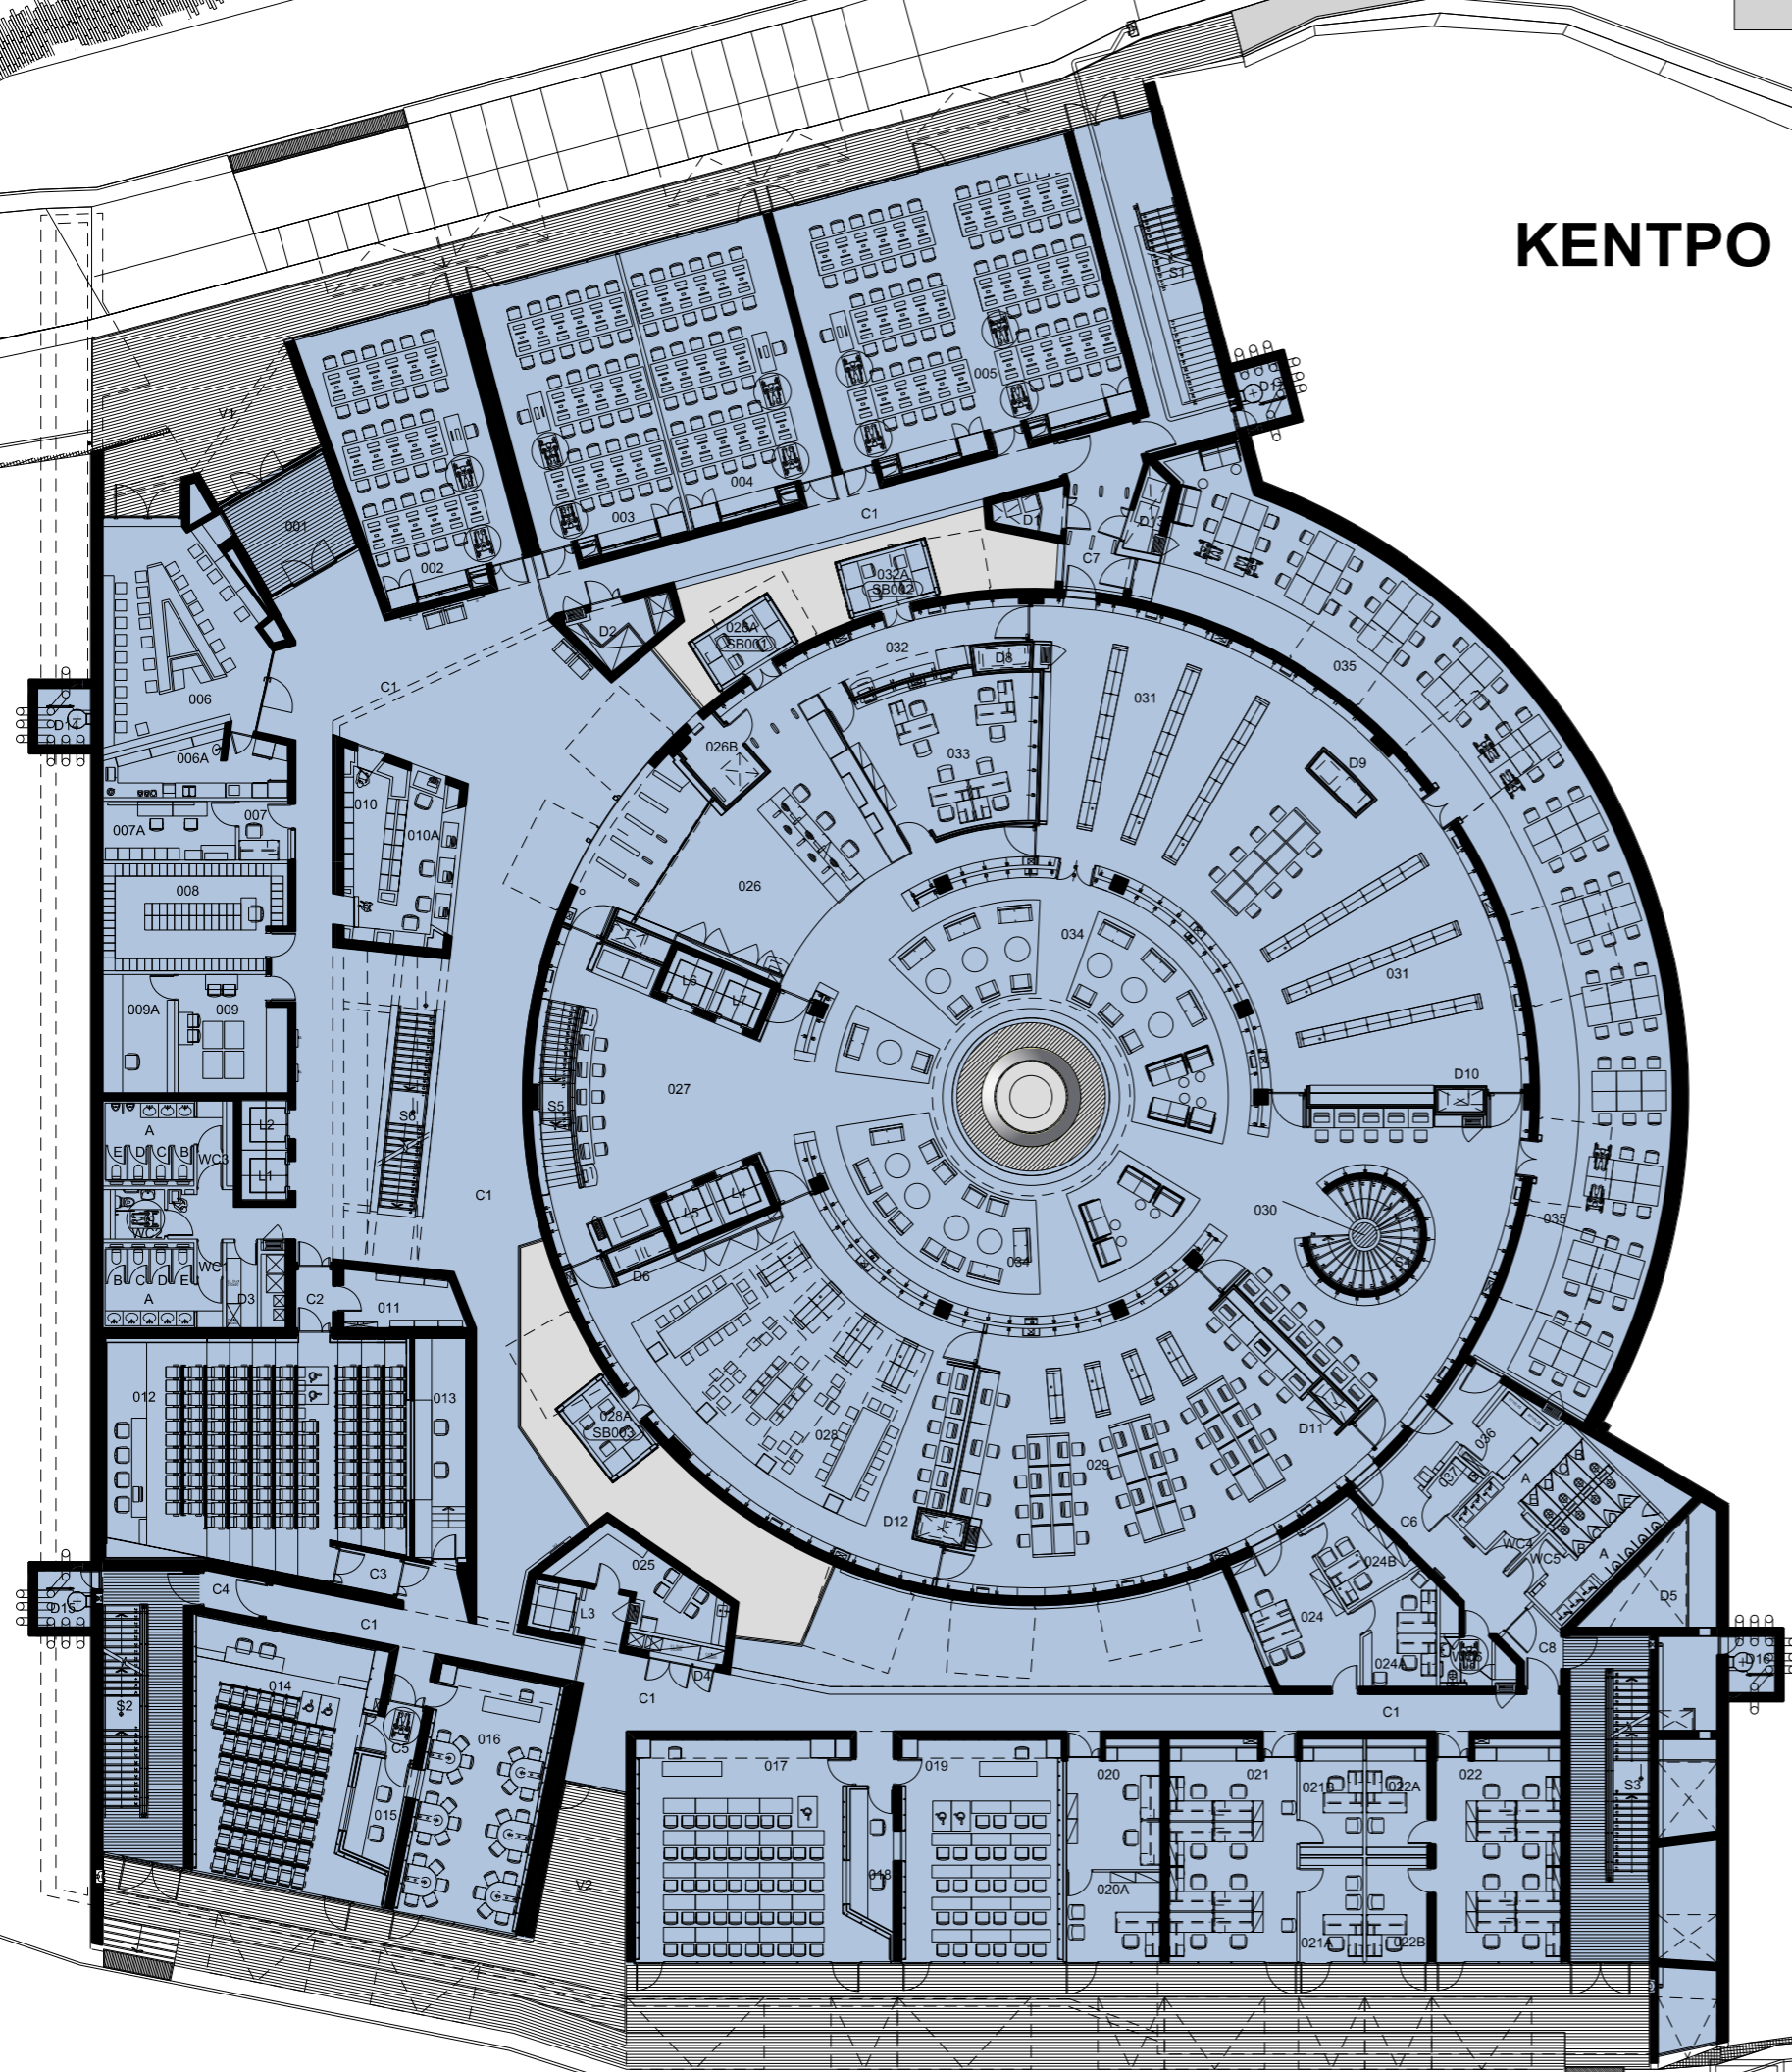

ΣΥΝΟΛΙΚΟ ΕΜΒΑΔΟΝ = 4521.85 m2

0 5M 10M (ΚΛΙΜΑΚΑ 1:300 / A3)

ΠΑΝΕΠΙΣΤΗΜΙΟΥΠΟΛΗ

ΚΕΝΤΡΟ ΠΛΗΡΟΦΟΡΗΣΗΣ - ΒΙΒΛΙΟΘΗΚΗ "ΣΤΕΛΙΟΣ ΙΩΑΝΝΟΥ" ΕΠΙΠΕΔΟ 0 / ΙΣΟΓΕΙΟ

ΚΩΔ.	ΕΜΒΑΔΟΝ	ΧΡΗΣΗ ΧΩΡΩΝ
001	18,88 m ²	Προθάλαμος Κύριας Εισόδου
002	70,14 m ²	Εργαστήριο Πληροφορικής
003	68,10 m ²	Εργαστήριο Πληροφορικής
004	68,10 m ²	Εργαστήριο Πληροφορικής
005	137,74 m ²	Εργαστήριο Πληροφορικής
006	52,43 m ²	Καφετέρια
006A	16,50 m ²	Παρασκευαστήριο
007	4,69 m ²	Δωμάτιο Φύλακα
007A	12,77 m ²	Δωμάτιο Ελέγχου
008	31,12 m ²	Χώρος Φύλαξης Προσωπικών Αντικαμένων Φοιτητών
009	20,18 m ²	Δωμάτιο Εκτυπώσεων
009A	13,91 m ²	Δωμάτιο Εγχειριδίων Φοιτητών
010	12,31 m ²	Κατάστημα
010A	15,98 m ²	Υποδοχή
011	10,21 m ²	Αποθήκη
012	110,84 m ²	Αμφιθέατρο (με πολυμέσα)
013	18,34 m ²	Δωμάτιο Ελέγχου
014	68,41 m ²	Αμφιθέατρο (με πολυμέσα)
015	8,11 m ²	Δωμάτιο Ελέγχου
016	48,26 m ²	Αίθουσα Διαλέξεων (με πολυμέσα)
017	76,22 m ²	Αίθουσα Διαλέξεων (με πολυμέσα)
018	9,30 m ²	Δωμάτιο Ελέγχου
019	55,19 m ²	Αίθουσα Διαλέξεων (με πολυμέσα)
020	17,96 m ²	Στούντιο Παραγωγής (με πολυμέσα)
020A	13,68 m ²	Στούντιο Παραγωγής (με πολυμέσα)
021	44,04 m ²	Γραφείο Προσωπικού Βιβλιοθήκης
021A	10,81 m ²	Γραφείο Λειτουργού Βιβλιοθήκης
021B	11,13 m ²	Γραφείο Λειτουργού Βιβλιοθήκης
022	43,06 m ²	Ψηφιοποίηση
022A	10,68 m ²	Γραφείο Λειτουργού Βιβλιοθήκης
022B	10,34 m ²	Γραφείο Λειτουργού Βιβλιοθήκης
024	21,01 m ²	Εξυπηρέτηση Συλλογής Πολυμέσων "ΑΠΟ"
024A	12,58 m ²	Αναγνωστήριο
024B	11,06 m ²	Γραφείο Προσωπικού Βιβλιοθήκης
025	15,96 m ²	Δωμάτιο Καθαρισμών
026	104,33 Sq. m	Κεντρικό Γραφείο Εξυπηρέτησης Χρηστών Βιβλιοθήκης/Δανεισμός
026A	6,80 m ²	Υπηρεσία Βιβλιογραφικής Υποστήριξης
026B	6,67 m ²	Επιστροφή Βιβλίων
027	83,85 m ²	Δωμάτιο Εκτυπώσεων & Τερματικά Ηλεκτρονικού Καταλόγου
028	152,58 m ²	Βιβλιοστάσιο Ελεύθερης Πρόσβασης - Παθικό Τμήμα
028A	8,79 m ²	Δωμάτιο Ομαδικής Μελέτης
029	151,21 m ²	Συλλογή Πολυμέσων
030	97,71 m ²	Τερματικά Ηλεκτρονικού Καταλόγου, Αναγνωστήριο
031	240,25 m ²	Βιβλιοστάσιο Ελεύθερης Πρόσβασης
032	22,40 Sq. m	Συλλογή Δανεισμού Μικρής Διάρκειας
032A	6,80 m ²	Δωμάτιο Ομαδικής Μελέτης
033	43,31 Sq. m	Υπηρεσία Διαδανεισμού
034	239,08 m ²	Αναγνωστήριο
035	240,42 m ²	Αναγνωστήριο
036	6,51 m ²	Αποθήκη
037	2,61 m ²	Δωμάτιο Καθαρισμών