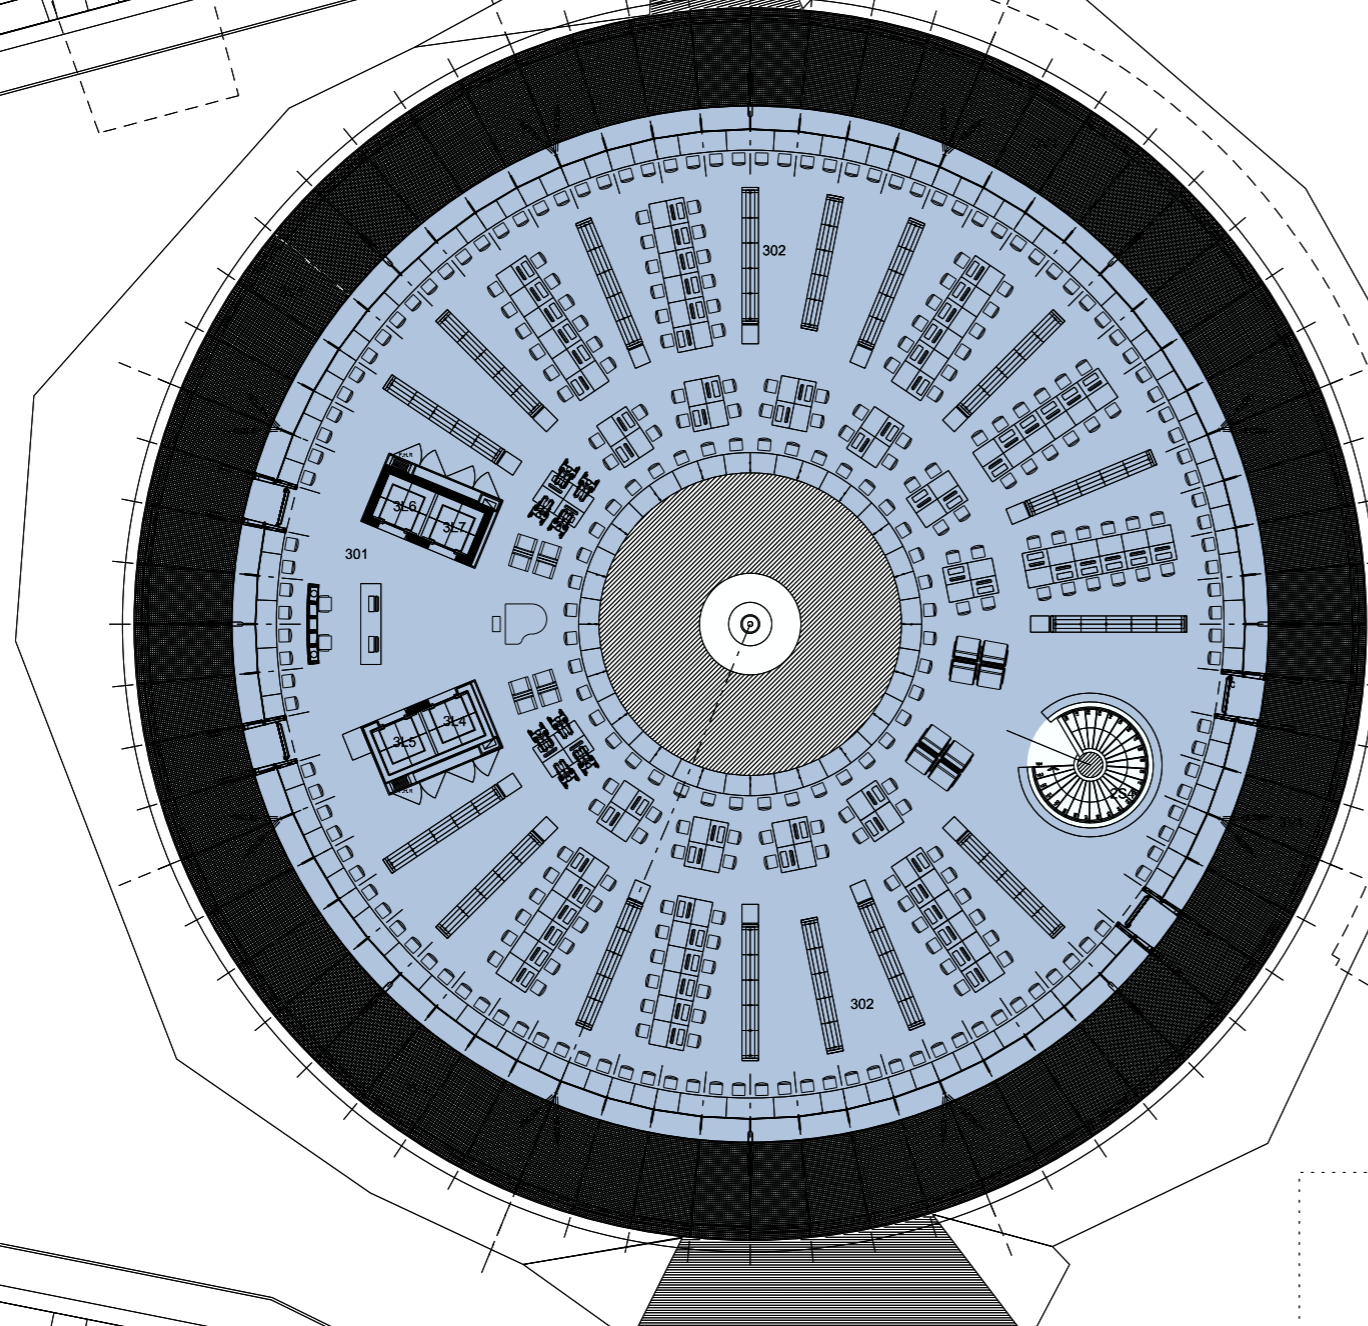

ΣΥΝΟΛΙΚΟ ΕΜΒΑΔΟΝ = 2867.84 m²

ΚΛΙΜΑΚΑ 1:300 / A3

ΠΑΝΕΠΙΣΤΗΜΙΟΥΠΟΛΗ

ΚΕΝΤΡΟ ΠΛΗΡΟΦΟΡΗΣΗΣ - ΒΙΒΛΙΟΘΗΚΗ "ΣΤΕΛΙΟΣ ΙΩΑΝΝΟΥ"

ΕΠΙΠΕΔΟ +3 / 3ος ΟΡΟΦΟΣ

ΚΩΔ.	ΕΜΒΑΔΟΝ	ΧΡΗΣΗ ΧΩΡΩΝ
301	17.12 m ²	Εξυπηρέτηση Χρηστών - Χώρος Εκτιμήσεων
302	1059.34 m ²	Αιθυσία Βιβλιοστάσιο Ελεύθερης Πρόσβασης

ΣΥΝΟΛΙΚΟ ΕΜΒΑΔΟΝ = 1193.97 m²

ΠΑΝΕΠΙΣΤΗΜΙΟΥΠΟΛΗ

5 M 10 M (ΚΛΙΜΑΚΑ 1:300 / A3)