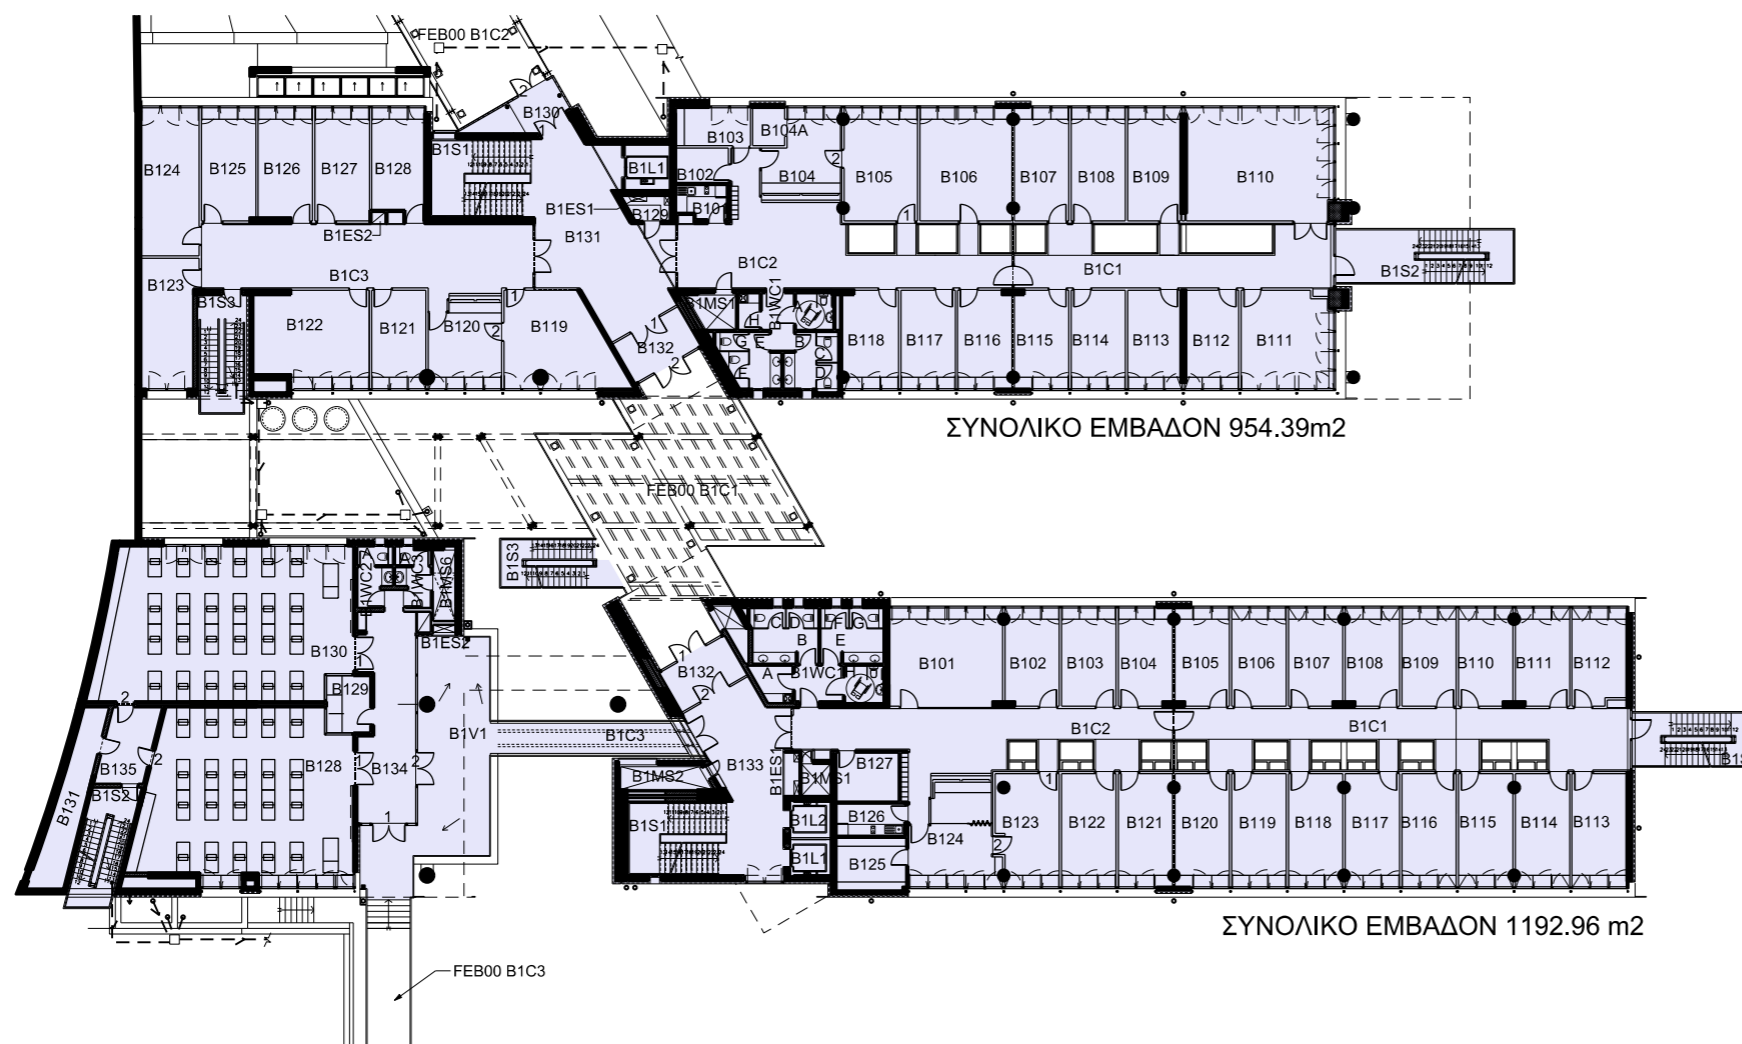

## ΠΑΝΕΠΙΣΤΗΜΙΟΥΠΟΛΗ

ΣΥΝΟΛΙΚΟ ΕΜΒΑΔΟΝ 954.39m2

ΣΥΝΟΛΙΚΟ ΕΜΒΑΔΟΝ 1192.96 m2

**FEB-01**  
ΚΩΔ. ΕΜΒΑΔΟΝ ΧΡΗΣΗ ΧΩΡΟΥ  
m2

ΚΩΔ.	ΕΜΒΑΔΟΝ m2	ΧΡΗΣΗ ΧΩΡΟΥ
B101	31.28	ΓΡΑΦΕΙΟ
B102	14.82	ΓΡΑΦΕΙΟ
B103	14.82	ΓΡΑΦΕΙΟ
B104	14.82	ΓΡΑΦΕΙΟ
B105	14.82	ΓΡΑΦΕΙΟ
B106	14.95	ΓΡΑΦΕΙΟ
B107	14.82	ΓΡΑΦΕΙΟ
B108	14.82	ΓΡΑΦΕΙΟ
B109	14.95	ΓΡΑΦΕΙΟ
B110	14.82	ΓΡΑΦΕΙΟ
B111	14.82	ΓΡΑΦΕΙΟ
B112	14.50	ΓΡΑΦΕΙΟ
B113	17.25	ΓΡΑΦΕΙΟ
B114	17.18	ΓΡΑΦΕΙΟ
B115	17.18	ΓΡΑΦΕΙΟ
B116	17.18	ΓΡΑΦΕΙΟ
B117	17.18	ΓΡΑΦΕΙΟ
B118	17.18	ΓΡΑΦΕΙΟ
B119	17.18	ΓΡΑΦΕΙΟ
B120	17.18	ΓΡΑΦΕΙΟ
B121	17.18	ΓΡΑΦΕΙΟ
B122	17.18	ΓΡΑΦΕΙΟ
B123	19.33	ΓΡΑΦΕΙΟ
B124	20.78	ΓΡΑΦΕΙΟ
B125	10.32	ΑΡΧΕΙΟ
B126	6.12	ΚΟΥΖΙΝΑ
B127	8.58	ΤΗΛΕΠΙΚΟΙΝΩΝΙΑΚΟ ΚΕΝΤΡΟ
B128	99.46	ΕΡΓΑΣΤΗΡΙΟ ΗΛΕΚΤΡΟΝΙΚΩΝ ΥΠΟΛΟΓΙΣΤΩΝ
B129	6.90	ΓΡΑΦΕΙΟ
B130	106.15	ΕΡΓΑΣΤΗΡΙΟ ΗΛΕΚΤΡΟΝΙΚΩΝ ΥΠΟΛΟΓΙΣΤΩΝ
B131	14.91	ΔΩΜΑΤΙΟ ΕΞΥΠΗΡΕΤΗΤΗ
B132	9.60	ΚΟΙΝΟΧΡΗΣΤΟΣ ΧΩΡΟΣ - ΕΙΣΟΔΟΣ ΚΤΙΡΙΟΥ
B133	38.18	ΚΟΙΝΟΧΡΗΣΤΟΣ ΧΩΡΟΣ
B134	33.59	ΚΟΙΝΟΧΡΗΣΤΟΣ ΧΩΡΟΣ
B135	10.53	ΚΟΙΝΟΧΡΗΣΤΟΣ ΧΩΡΟΣ