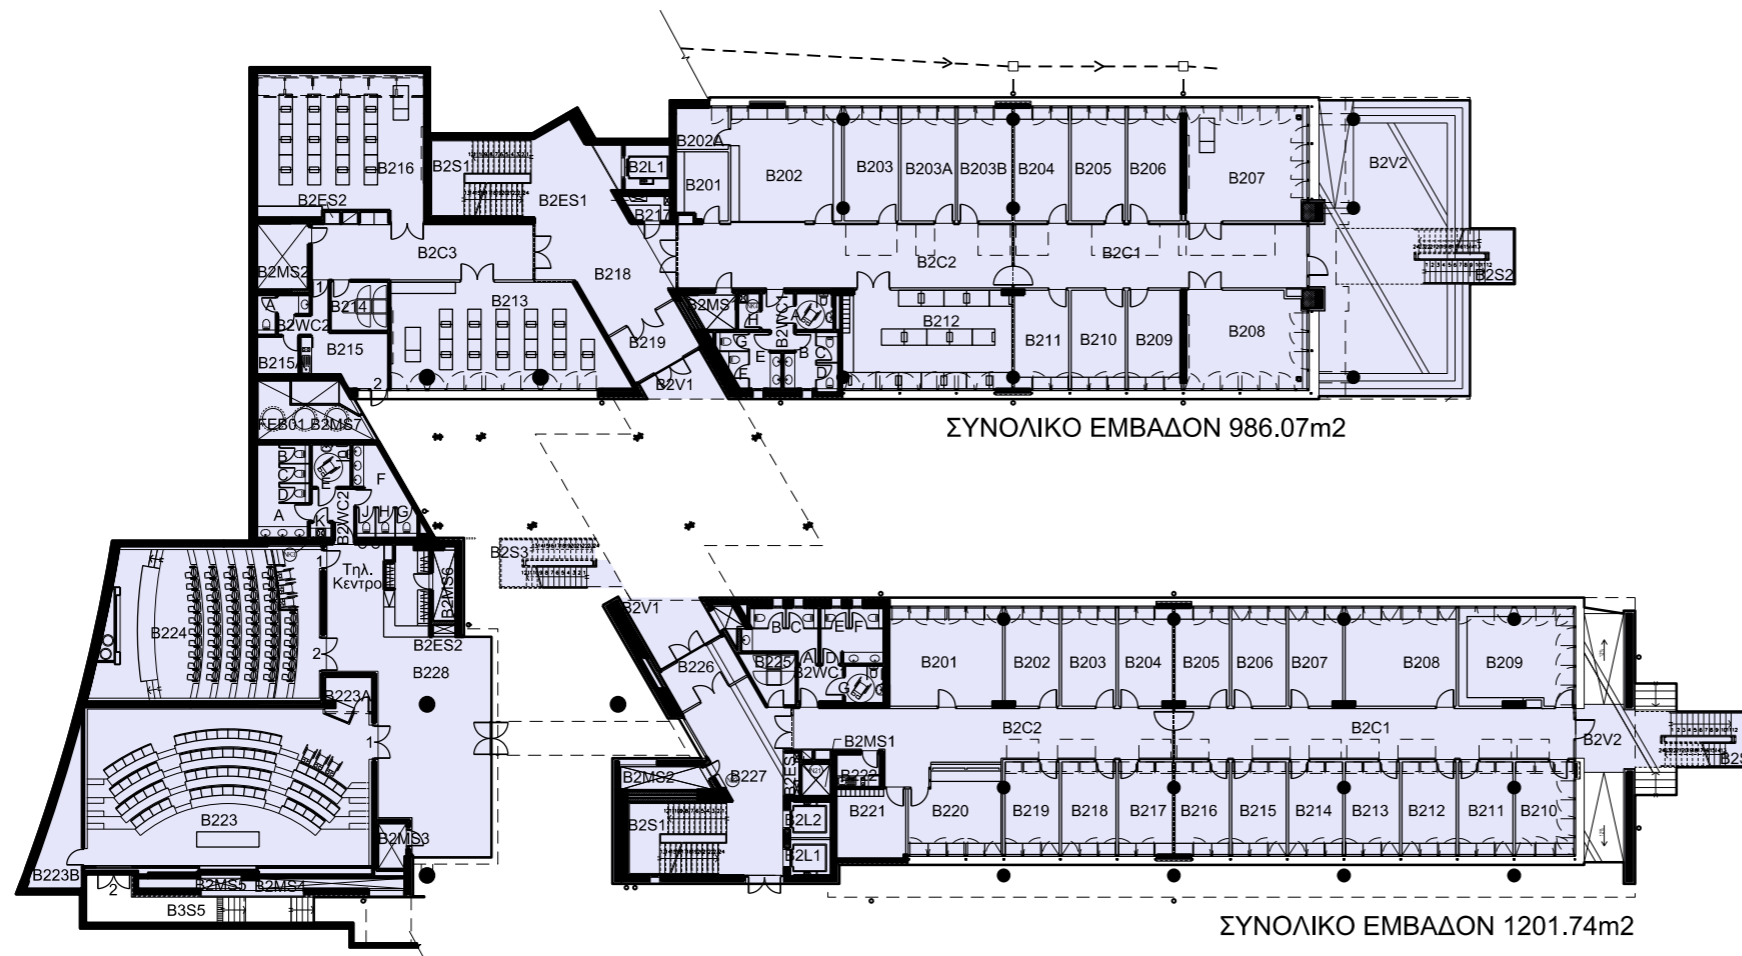

**FEB-01**

ΚΩΔ. ΕΜΒΑΔΟΝ ΧΡΗΣΗ ΧΩΡΟΥ  
m<sup>2</sup>

B201	31.00	ΓΡΑΦΕΙΟ
B202	14.82	ΓΡΑΦΕΙΟ
B203	14.95	ΓΡΑΦΕΙΟ
B204	14.82	ΓΡΑΦΕΙΟ
B205	14.82	ΓΡΑΦΕΙΟ
B206	14.95	ΓΡΑΦΕΙΟ
B207	14.82	ΓΡΑΦΕΙΟ
B208	30.42	ΒΙΒΛΙΟΘΗΚΗ
B209	30.92	ΑΙΘΟΥΣΑ ΣΥΝΕΔΡΙΑΣΕΩΝ
B210	15.13	ΓΡΑΦΕΙΟ
B211	14.09	ΓΡΑΦΕΙΟ
B212	14.09	ΓΡΑΦΕΙΟ
B213	14.09	ΓΡΑΦΕΙΟ
B214	14.09	ΓΡΑΦΕΙΟ
B215	14.09	ΓΡΑΦΕΙΟ
B216	14.09	ΓΡΑΦΕΙΟ
B217	14.09	ΓΡΑΦΕΙΟ
B218	14.09	ΓΡΑΦΕΙΟ
B219	14.09	ΓΡΑΦΕΙΟ
B220	22.34	ΓΡΑΦΕΙΟ
B221	13.48	ΑΡΧΕΙΟ
B222	3.97	ΚΟΥΖΙΝΑ
B223	122.86	ΑΜΦΙΘΕΑΤΡΟ
B223A	5.04	ΔΩΜΑΤΙΟ ΕΛΕΓΧΟΥ ΑΜΦΙΘΕΑΤΡΟΥ
B223B	13.56	ΑΠΟΘΗΚΗ ΑΜΦΙΘΕΑΤΡΟΥ
B224	86.10	ΑΜΦΙΘΕΑΤΡΟ
B225	6.35	ΔΩΜΑΤΙΟ ΕΛΕΓΧΟΥ
B226	9.60	ΚΟΙΝΟΧΡΗΣΤΟΣ ΧΩΡΟΣ
B227	36.49	ΚΟΙΝΟΧΡΗΣΤΟΣ ΧΩΡΟΣ
B228	86.32	ΚΟΙΝΟΧΡΗΣΤΟΣ ΧΩΡΟΣ