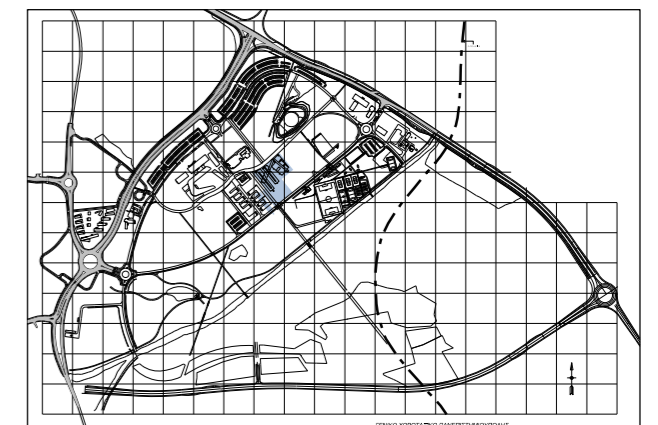

ΠΑΝΕΠΙΣΤΗΜΙΟΥΠΟΛΗ

ΣΧΟΛΗ ΟΙΚΟΝΟΜΙΚΩΝ ΕΠΙΣΤΗΜΩΝ ΚΑΙ ΔΙΟΙΚΗΣΗΣ

ΤΜΗΜΑ ΔΗΜΟΣΙΑΣ ΔΙΟΙΚΗΣΗΣ & ΔΙΟΙΚΗΣΗΣ ΕΠΙΧΕΙΡΗΣΕΩΝ ΟΕΔ-01 / FEB-01

ΤΜΗΜΑ ΟΙΚΟΝΟΜΙΚΩΝ ΣΠΟΥΔΩΝ ΟΕΔ-02 / FEB-02

ΕΠΙΠΕΔΟ 1 / 1ος ΟΡΟΦΟΣ

ΚΛΙΜΑΚΑ 1:400 / A3