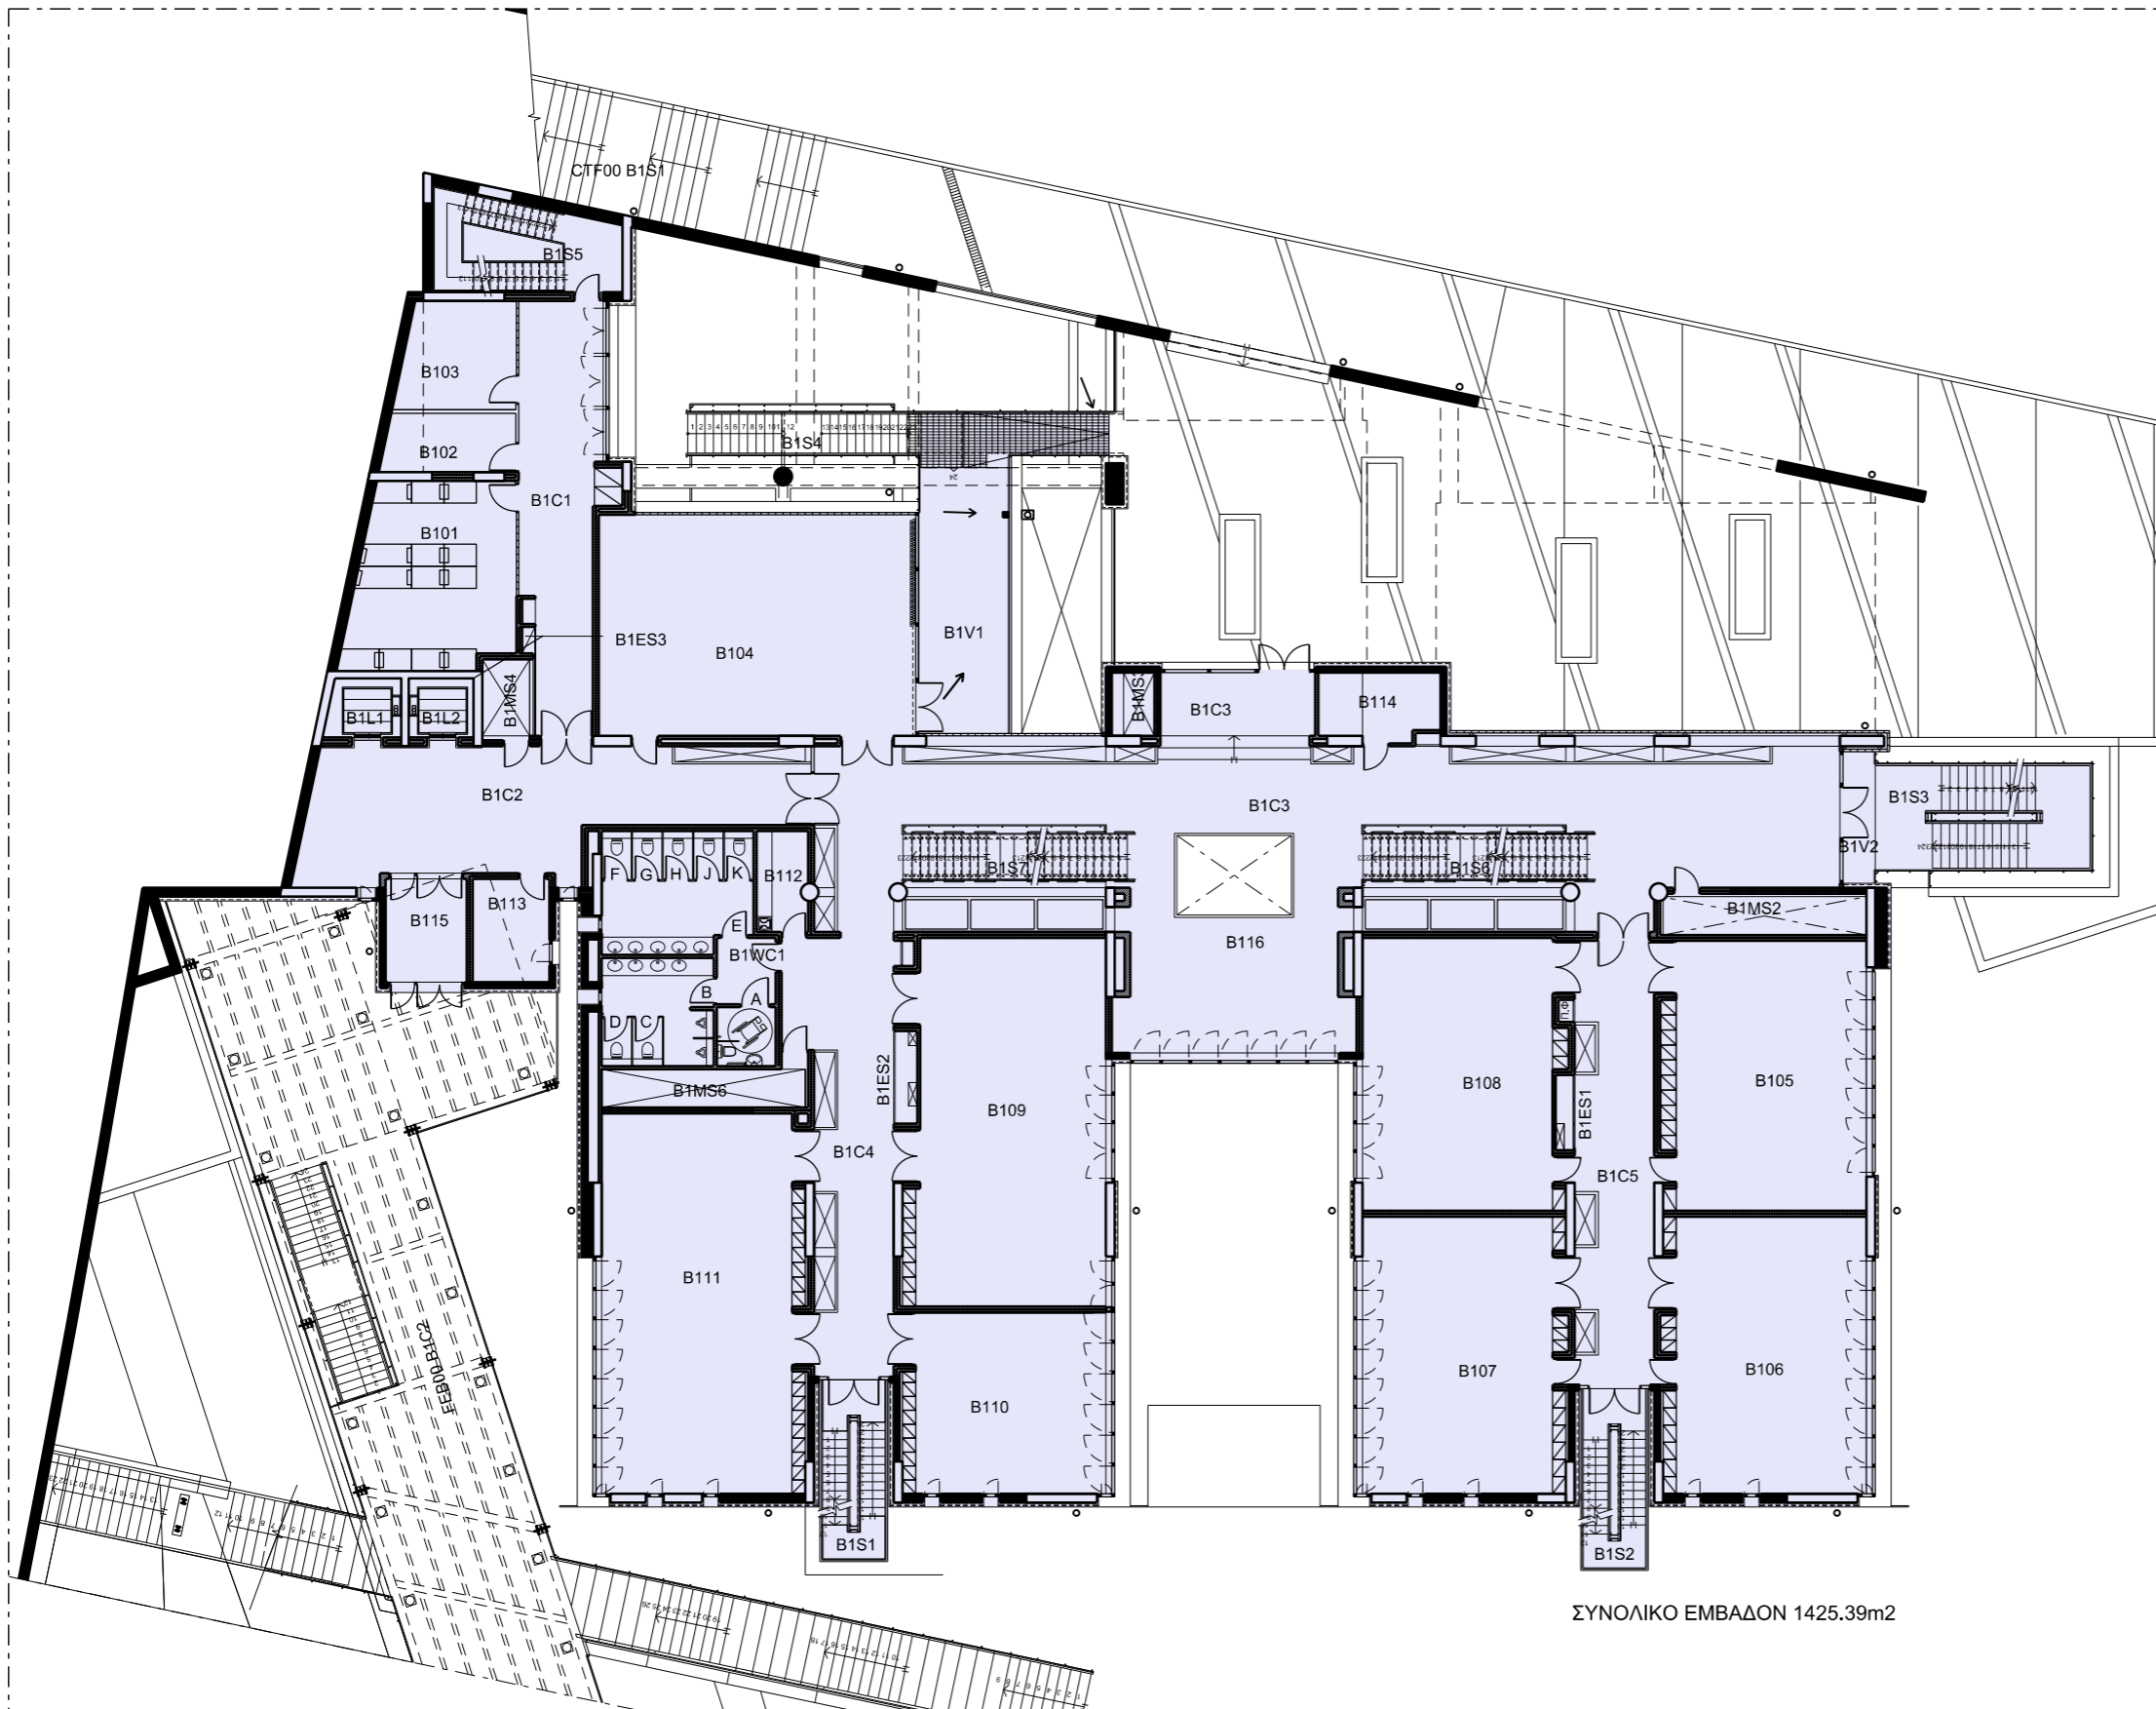

ΣΥΝΟΛΙΚΟ ΕΜΒΑΔΟΝ 1875.83m2

**ΚΟΙΝΟΧΡΗΣΤΟΙ ΧΩΡΟΙ ΔΙΔΑΣΚΑΛΙΑΣ**  
 ΚΤΗΡΙΟ ΔΙΔΑΣΚΑΛΙΑΣ 02 (FEB) ΧΩΔ-02 / CTF-02  
 ΕΠΙΠΕΔΟ -2 / 2ον ΥΠΟΓΕΙΟ

0 5M 10M ΚΛΙΜΑΚΑ 1:250 / A3

ΠΑΝΕΠΙΣΤΗΜΙΟΥΠΟΛΗ

ΚΩΔ. ΕΜΒΑΔΩΝ	ΧΡΗΣΗ ΧΩΡΟΥ
B101	34.04 ΕΡΓΑΣΤΗΡΙΟ ΠΛΗΡΟΦΟΡΙΚΗΣ
B102	8.81 ΤΕΧΝΙΚΗ ΥΠΟΣΤΗΡΙΞΗ
B103	14.07 ΧΩΡΟΣ ΥΠΟΣΤΗΡΙΞΗΣ ΑΙΘΟΥΣΩΝ
B104	80.63 ΑΙΘΟΥΣΑ ΔΙΔΑΣΚΑΛΙΑΣ
B105	62.16 ΑΙΘΟΥΣΑ ΔΙΔΑΣΚΑΛΙΑΣ
B106	63.65 ΑΙΘΟΥΣΑ ΔΙΔΑΣΚΑΛΙΑΣ
B107	63.65 ΑΙΘΟΥΣΑ ΔΙΔΑΣΚΑΛΙΑΣ
B108	60.77 ΑΙΘΟΥΣΑ ΔΙΔΑΣΚΑΛΙΑΣ
B109	81.32 ΑΙΘΟΥΣΑ ΔΙΔΑΣΚΑΛΙΑΣ
B110	41.84 ΑΙΘΟΥΣΑ ΔΙΔΑΣΚΑΛΙΑΣ
B111	88.96 ΑΙΘΟΥΣΑ ΔΙΔΑΣΚΑΛΙΑΣ
B112	5.99 ΑΠΟΘΗΚΗ ΚΑΘΑΡΙΣΤΡΩΝ
B113	9.10 ΔΩΜΑΤΙΟ ΦΥΛΑΚΑ
B114	9.16 ΑΠΟΘΗΚΗ
B115	9.62 ΚΟΙΝΟΧΡΗΣΤΟΣ ΧΩΡΟΣ - ΕΙΣΟΔΟΣ
B116	47.95 ΚΟΙΝΟΧΡΗΣΤΟΣ ΧΩΡΟΣ