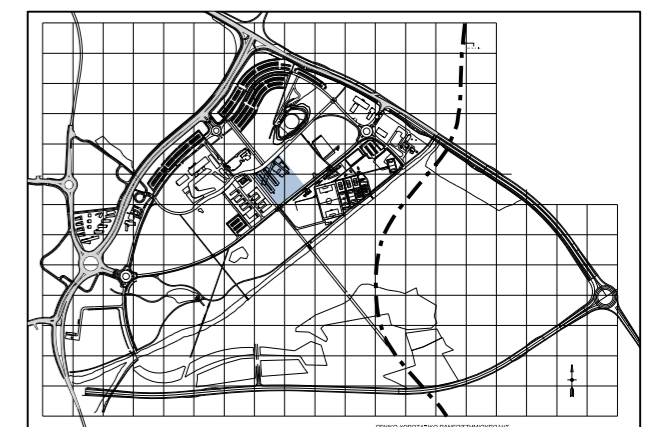

ΚΟΙΝΟΧΡΗΣΤΟΙ ΧΩΡΟΙ ΔΙΔΑΣΚΑΛΙΑΣ
ΚΤΗΡΙΟ ΔΙΔΑΣΚΑΛΙΑΣ 02 (FEB) ΧΩΔ-02 / CTF-02
ΕΠΙΠΕΔΟ -2 / 2ον ΥΠΟΓΕΙΟ

0 5M 10M ΚΛΙΜΑΚΑ 1:250 / A3

ΠΑΝΕΠΙΣΤΗΜΙΟΥΠΟΛΗ