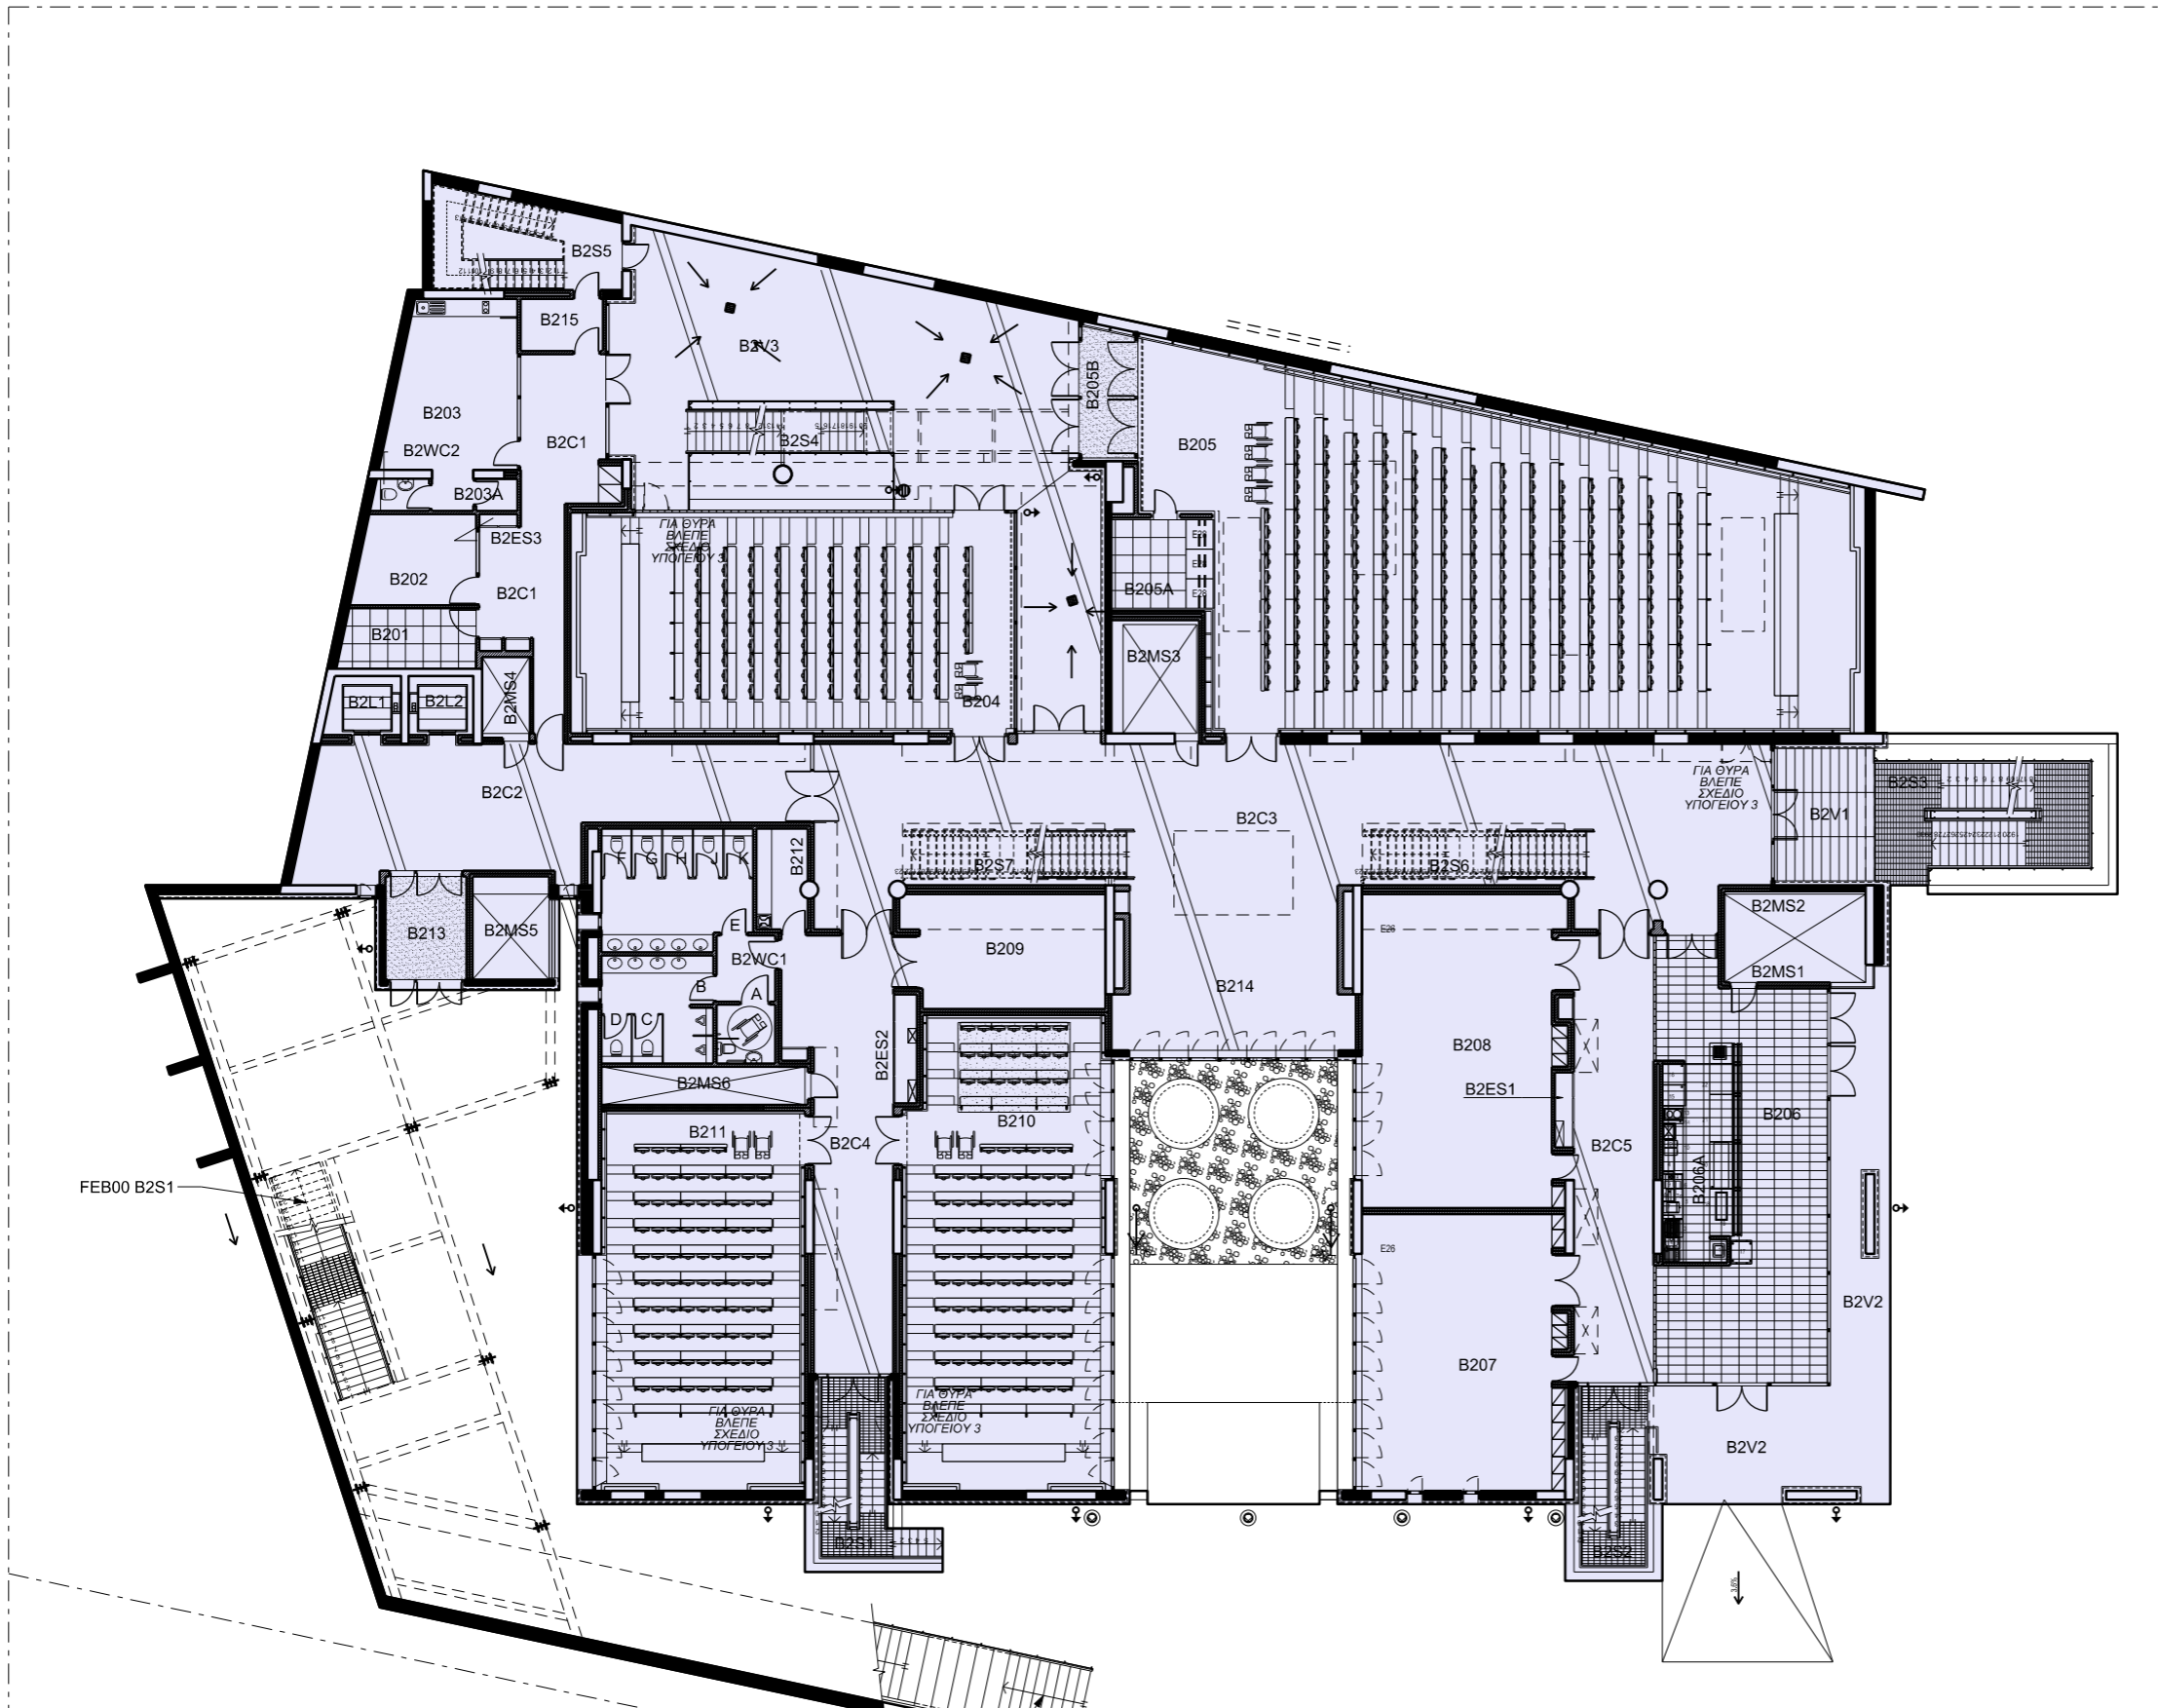

**ΚΩΔ. ΕΜΒΑΔΟΝ ΧΡΗΣΗ ΧΩΡΟΥ
m2**

B201	9.28	ΤΗΛΕΠΙΚΟΙΝΩΝΙΑΚΟ ΚΕΝΤΡΟ
B202	12.31	ΓΡΑΦΕΙΟ ΕΠΟΠΤΗ
B203	25.72	ΧΩΡΟΣ ΑΝΑΠΑΥΣΗΣ ΚΑΘΑΡΙΣΤΡΙΩΝ
B203A	1.54	ΑΠΟΘΗΚΗ
B204	103.78	ΑΜΦΙΘΕΑΤΡΟ
B205	237.25	ΑΜΦΙΘΕΑΤΡΟ
B205A	10.39	ΔΩΜΑΤΙΟ ΕΛΕΓΧΟΥ ΑΜΦΙΘΕΑΤΡΟΥ
B205B	7.70	ΠΡΟΘΑΛΑΜΟΣ ΑΜΦΙΘΕΑΤΡΟΥ
B206	63.54	ΚΥΛΙΚΕΙΟ
B206A	14.21	ΚΥΛΙΚΕΙΟ - ΧΩΡΟΣ ΣΕΡΒΙΡΙΣΜΑΤΟΣ
B207	63.41	ΑΙΘΟΥΣΑ ΔΙΔΑΣΚΑΛΙΑΣ
B208	70.46	ΑΙΘΟΥΣΑ ΔΙΔΑΣΚΑΛΙΑΣ
B209	25.34	ΑΠΟΘΗΚΗ
B210	101.73	ΑΜΦΙΘΕΑΤΡΟ
B211	82.63	ΑΜΦΙΘΕΑΤΡΟ
B212	5.99	ΧΩΡΟΣ ΚΑΘΑΡΙΣΤΡΙΩΝ
B213	9.62	ΚΟΙΝΟΧΡΗΣΤΟΣ ΧΩΡΟΣ - ΕΙΣΟΔΟΣ
B214	57.09	ΚΟΙΝΟΧΡΗΣΤΟΣ ΧΩΡΟΣ - ΧΩΡΟΣ ΕΚΤΟΝΩΣΗΣ ΦΟΙΤΗΤΩΝ
B215	4.97	ΚΟΙΝΟΧΡΗΣΤΟΣ ΧΩΡΟΣ - ΚΑΙΜΑΚΟΣΤΑΣΙΟ B2S5

ΣΥΝΟΛΙΚΟ ΕΜΒΑΔΟΝ 1875.83m2

ΚΟΙΝΟΧΡΗΣΤΟΙ ΧΩΡΟΙ ΔΙΔΑΣΚΑΛΙΑΣ
ΚΤΗΡΙΟ ΔΙΔΑΣΚΑΛΙΑΣ 02 (FEB) ΧΩΔ-02 / CTF-02
ΕΠΙΠΕΔΟ -2 / 2ον ΥΠΟΓΕΙΟ

0 5M 10M ΚΛΙΜΑΚΑ 1:250 / A3

ΠΑΝΕΠΙΣΤΗΜΙΟΥΠΟΛΗ