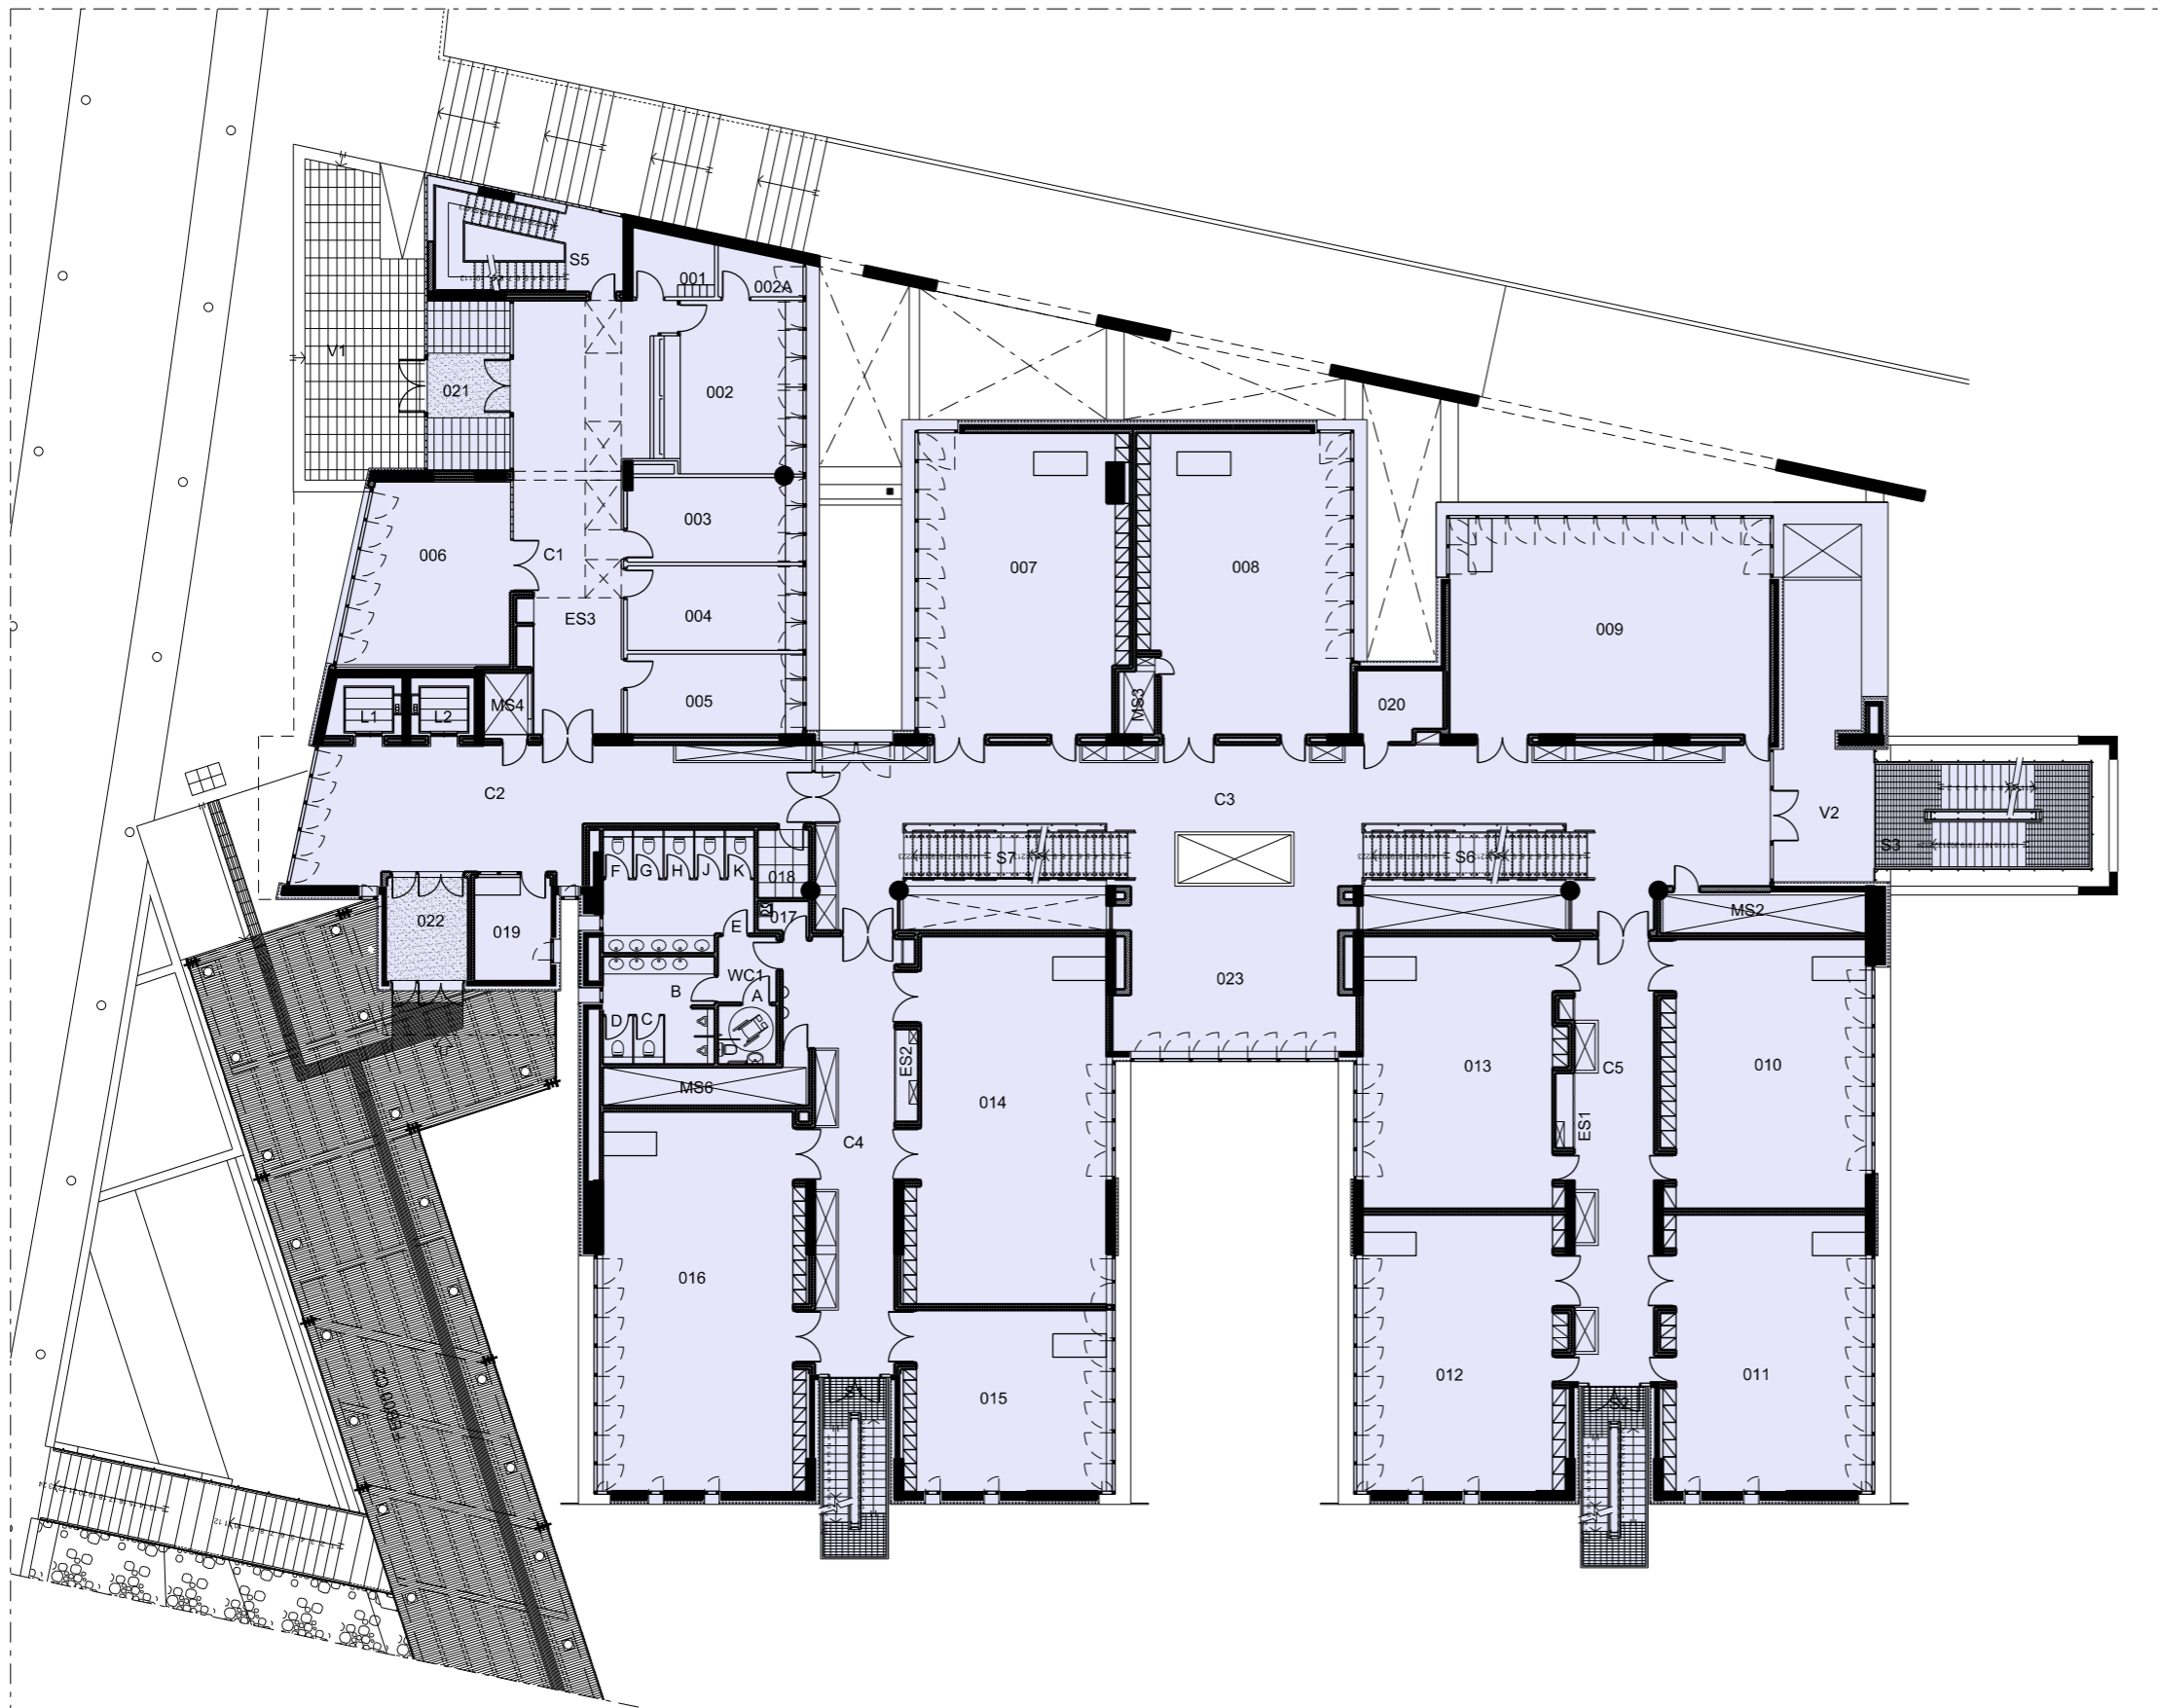

ΚΩΔ.	ΕΜΒΑΔΟΝ m²	ΧΡΗΣΗ ΧΩΡΟΥ
001	5.81	ΧΩΡΟΣ ΦΩΤΟΤΥΠΙΚΩΝ ΚΑΙ ΑΛΛΗΛΟΓΡΑΦΙΑΣ
002	27.71	ΓΡΑΜΜΑΤΕΙΑ
002A	4.19	ΑΡΧΕΙΟ
003	17.10	ΓΡΑΦΕΙΟ ΕΠΙΣΚΕΠΤΩΝ ΒΟΗΘΩΝ ΚΑΘΗΓΗΤΩΝ
004	17.18	ΓΡΑΦΕΙΟ ΕΠΙΣΚΕΠΤΩΝ ΒΟΗΘΩΝ ΚΑΘΗΓΗΤΩΝ
005	16.36	ΑΙΘΟΥΣΑ ΕΡΕΥΝΗΤΙΚΩΝ ΕΡΓΑΣΙΩΝ
006	32.63	ΑΙΘΟΥΣΑ ΣΥΝΕΔΡΙΑΣΕΩΝ
007	72.39	ΑΙΘΟΥΣΑ ΔΙΔΑΣΚΑΛΙΑΣ
008	72.47	ΑΙΘΟΥΣΑ ΔΙΔΑΣΚΑΛΙΑΣ
009	80.12	ΑΙΘΟΥΣΑ ΔΙΔΑΣΚΑΛΙΑΣ
010	62.16	ΑΙΘΟΥΣΑ ΔΙΔΑΣΚΑΛΙΑΣ
011	63.41	ΑΙΘΟΥΣΑ ΔΙΔΑΣΚΑΛΙΑΣ
012	63.41	ΑΙΘΟΥΣΑ ΔΙΔΑΣΚΑΛΙΑΣ
013	60.77	ΑΙΘΟΥΣΑ ΔΙΔΑΣΚΑΛΙΑΣ
014	81.15	ΑΙΘΟΥΣΑ ΔΙΔΑΣΚΑΛΙΑΣ
015	41.54	ΑΙΘΟΥΣΑ ΔΙΔΑΣΚΑΛΙΑΣ
016	86.87	ΑΙΘΟΥΣΑ ΔΙΔΑΣΚΑΛΙΑΣ
017	1.99	ΧΩΡΟΣ ΚΑΘΑΡΙΣΤΡΙΩΝ
018	4.07	ΤΗΛΕΠΙΚΟΙΝΩΝΙΑΚΟ ΚΕΝΤΡΟ
019	9.10	ΔΩΜΑΤΙΟ ΦΥΛΑΚΑ
020	6.56	ΑΠΟΘΗΚΗ
021	16.34	ΚΟΙΝΟΧΡΗΣΤΟΣ ΧΩΡΟΣ - ΕΙΣΟΔΟΣ
022	9.62	ΚΟΙΝΟΧΡΗΣΤΟΣ ΧΩΡΟΣ - ΕΙΣΟΔΟΣ
023	52.20	ΚΟΙΝΟΧΡΗΣΤΟΣ ΧΩΡΟΣ

ΣΥΝΟΛΙΚΟ ΕΜΒΑΔΟΝ 1686.70m²

ΚΟΙΝΟΧΡΗΣΤΟΙ ΧΩΡΟΙ ΔΙΔΑΣΚΑΛΙΑΣ

ΚΤΗΡΙΟ ΔΙΔΑΣΚΑΛΙΑΣ 02 (FEB) ΧΩΔ-02 / CTF-02

ΕΠΙΠΕΔΟ 0 / ΙΣΟΓΕΙΟ

ΚΛΙΜΑΚΑ 1:250 / A3

ΠΑΝΕΠΙΣΤΗΜΙΟΥΠΟΛΗ