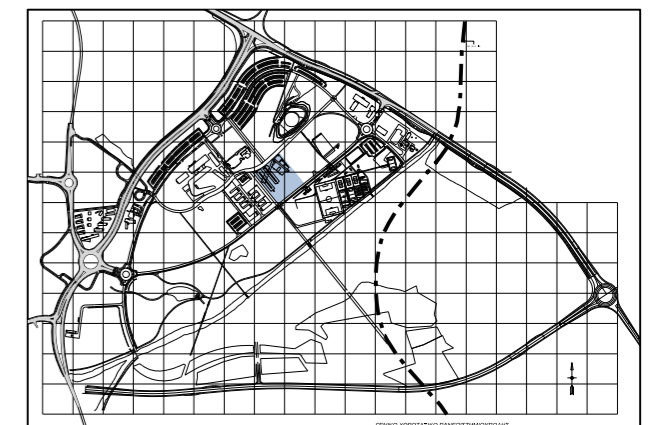

ΣΥΝΟΛΙΚΟ ΕΜΒΑΔΟΝ 1875.83m2

**ΚΟΙΝΟΧΡΗΣΤΟΙ ΧΩΡΟΙ ΔΙΔΑΣΚΑΛΙΑΣ**  
 ΚΤΗΡΙΟ ΔΙΔΑΣΚΑΛΙΑΣ 02 (FEB) ΧΩΔ-02 / CTF-02  
 ΕΠΙΠΕΔΟ -2 / 2ον ΥΠΟΓΕΙΟ

0 5M 10M ΚΛΙΜΑΚΑ 1:250 / A3

ΠΑΝΕΠΙΣΤΗΜΙΟΥΠΟΛΗ

ΚΩΔ. ΕΜΒΑΔΩΝ	ΧΡΗΣΗ ΧΩΡΟΥ
B101	34.04 ΕΡΓΑΣΤΗΡΙΟ ΠΛΗΡΟΦΟΡΙΚΗΣ
B102	8.81 ΤΕΧΝΙΚΗ ΥΠΟΣΤΗΡΙΞΗ
B103	14.07 ΧΩΡΟΣ ΥΠΟΣΤΗΡΙΞΗΣ ΑΙΘΟΥΣΩΝ
B104	80.63 ΑΙΘΟΥΣΑ ΔΙΔΑΣΚΑΛΙΑΣ
B105	62.16 ΑΙΘΟΥΣΑ ΔΙΔΑΣΚΑΛΙΑΣ
B106	63.65 ΑΙΘΟΥΣΑ ΔΙΔΑΣΚΑΛΙΑΣ
B107	63.65 ΑΙΘΟΥΣΑ ΔΙΔΑΣΚΑΛΙΑΣ
B108	60.77 ΑΙΘΟΥΣΑ ΔΙΔΑΣΚΑΛΙΑΣ
B109	81.32 ΑΙΘΟΥΣΑ ΔΙΔΑΣΚΑΛΙΑΣ
B110	41.84 ΑΙΘΟΥΣΑ ΔΙΔΑΣΚΑΛΙΑΣ
B111	88.96 ΑΙΘΟΥΣΑ ΔΙΔΑΣΚΑΛΙΑΣ
B112	5.99 ΑΠΟΘΗΚΗ ΚΑΘΑΡΙΣΤΡΩΝ
B113	9.10 ΔΩΜΑΤΙΟ ΦΥΛΑΚΑ
B114	9.16 ΑΠΟΘΗΚΗ
B115	9.62 ΚΟΙΝΟΧΡΗΣΤΟΣ ΧΩΡΟΣ - ΕΙΣΟΔΟΣ
B116	47.95 ΚΟΙΝΟΧΡΗΣΤΟΣ ΧΩΡΟΣ