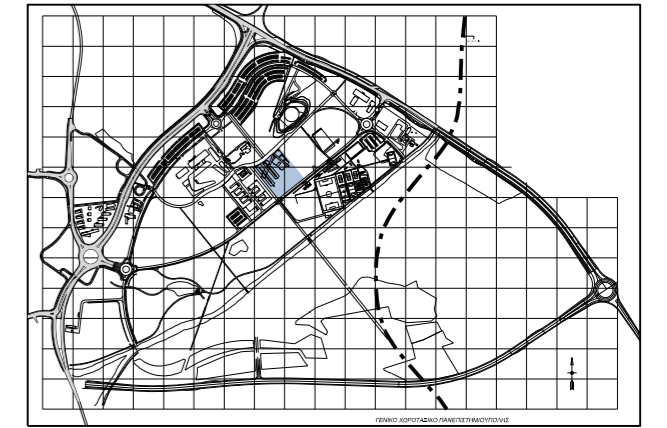

ΚΟΙΝΟΧΡΗΣΤΟΙ ΧΩΡΟΙ ΔΙΔΑΣΚΑΛΙΑΣ

ΚΤΗΡΙΟ ΔΙΔΑΣΚΑΛΙΑΣ 02 (FEB) ΧΩΔ-02 / CTF-02

ΕΠΙΠΕΔΟ -3 / 3ον ΥΠΟΓΕΙΟ

ΠΑΝΕΠΙΣΤΗΜΙΟΥΠΟΛΗ